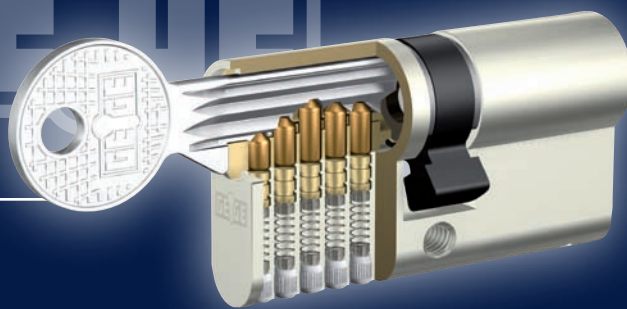

Samostatná vložka obojsstranná