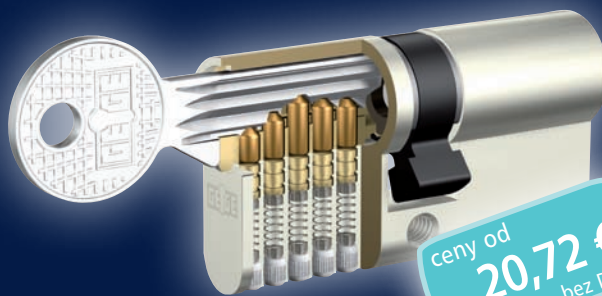

vložka samostatná

str. 10 obojstranná vložka  
str. 11 vložka s gombíkom

AP 1000

vysokokvalitná vložka s predĺženou životnosťou

- základná cylindrická vložka z radu GEGE
- vložka má poloprekrytý profil

ceny od  
13,65 €  
bez DPH

vložka do systémov

str. 12 obojstranná vložka  
str. 13 vložka s gombíkom

AP 1000

- vhodná na jednoduché systémy

ceny od  
29,10 €  
bez DPH

vložka samostatná

str. 14 obojstranná vložka  
str. 15 vložka s gombíkom

E AP 2000

STN EN 1303 - trieda 6, STN EN 1627 – trieda 3  
cylindrická vložka s prekrytým profilom

- bez ochrany proti odvrátiťiu v telese a bubienku
- vhodné kombinovať s bezpečnostným kovaním s prekrytím