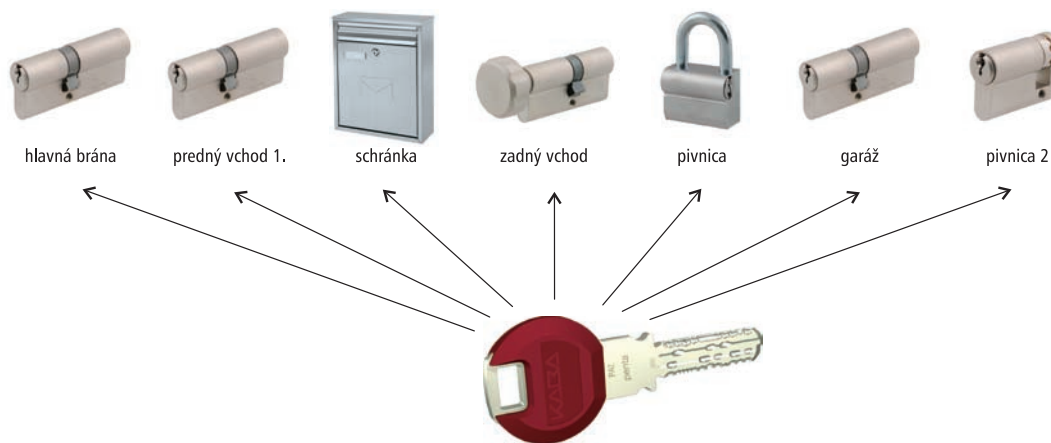

## Výber správnej cylindrickej vložky

---

Pre výber správnej cylindrickej vložky je dôležité vybrať vhodný typ vložky – podľa požiadaviek na bezpečnosť zabezpečeného priestoru, rozmer vložky a prípadné špeciálne prevedenie – napr. vložka s gombíkom, vložka s obojstranným súčasným uzamykaním (vložku je možné odomykať z druhej strany aj pri zasunutom a pootočenom kľúči) jednostranná vložka a rôzne povrchové úpravy (mosadz leštená, antik, chróm lesklý, chróm matný, pozlátená, hnedá atď...). Veríme, že si z nášho katalógu vyberiete správny typ a že Vám pomôže pri výbere objednaní optimálnej vložky pre Vaše požiadavky.

## System jednotného kľúča (spoločný uzáver)

(GEGE - AP 1000, EAP 2000, EAP 2 PRO, AP 2 PRO, PEXTRA, KABA – MATRIX, EXPERT, PENTA, ELOLEGIC)

Je určený pre rodinné domy a priestory kde nie je nutné obmedziť prístup jednotlivých užívateľov. Súčasťou systému môžu byť obojstranné aj jednostranné vložky, visiace zámky, nábytkové zámky, prídavné zámky i bezpečnostné uzamykanie automobilu v neobmedzenom počte, ktorý možno sústavne dopĺňať o ďalšie prvky.

## System hlavného kľúča

(GEGE - EAP 2000, PEXTRA, KABA – MATRIX, EXPERT, PENTA, ELOLEGIC)

Je určený pre menšie administratívne budovy, hotely, firmy ale aj pre bytové domy, kde je potrebné obmedziť prístup jednotlivých užívateľov do niektorých priestorov a naopak sprístupniť spoločné priestory všetkým, alebo vybraným užívateľom. Súčasťou systému môžu byť obojstranné aj jednostranné vložky, visiace zámky, nábytkové zámky, prídavné zámky i bezpečnostné uzamykanie automobilu v neobmedzenom počte, ktorý možno sústavne dopĺňať o ďalšie prvky.