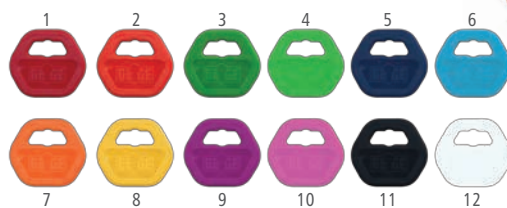

Rozlišovače veľké

1. tm. červená	4. zelená	7. oranžová	10. rúžová
2. červená	5. tm. modrá	8. žltá	11. čierna
3. tm. zelená	6. modrá	9. fialová	12. biela