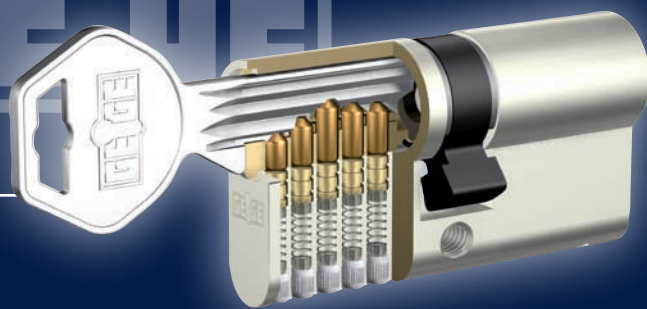

Obojstranná vložka do uzamykacích systémov