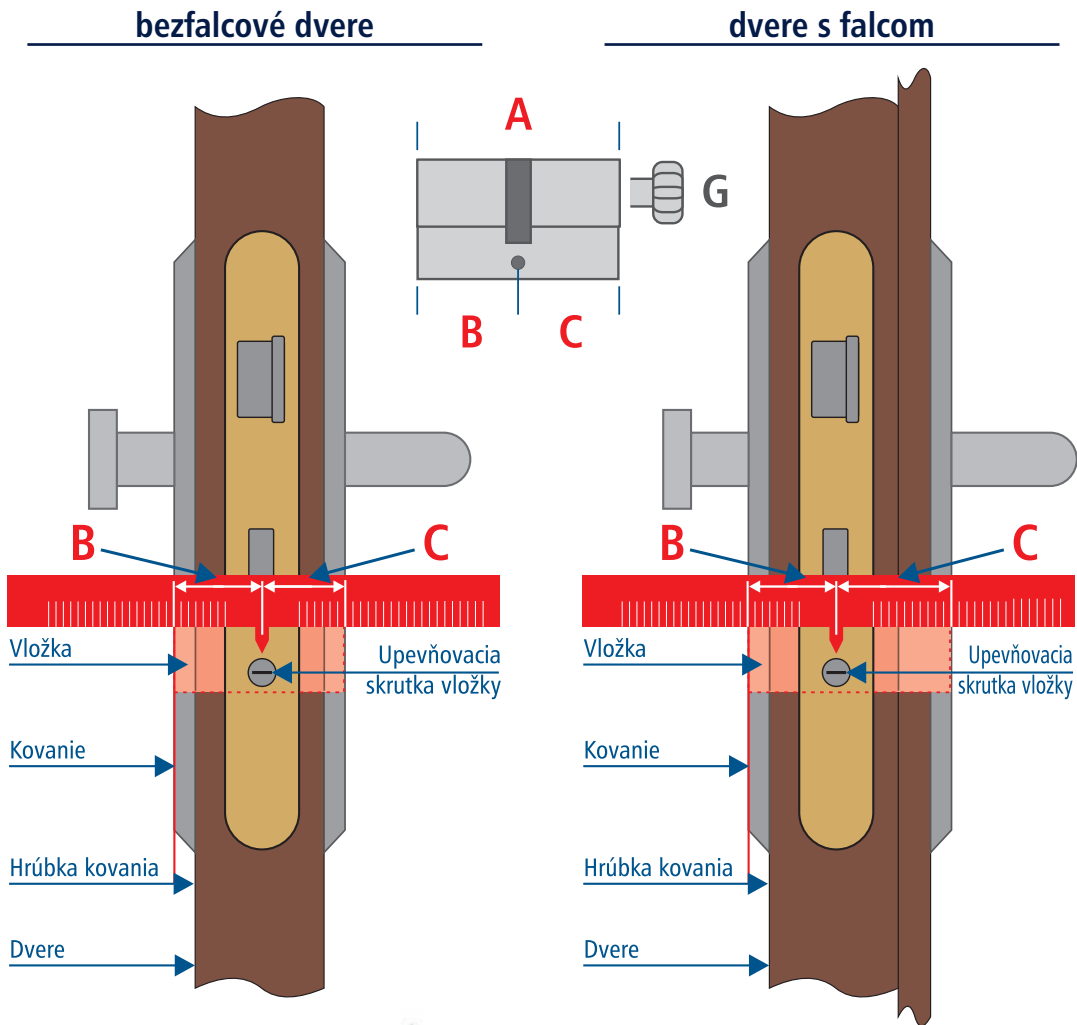

Pomocné pravítko

PRAVÍTKO KABA