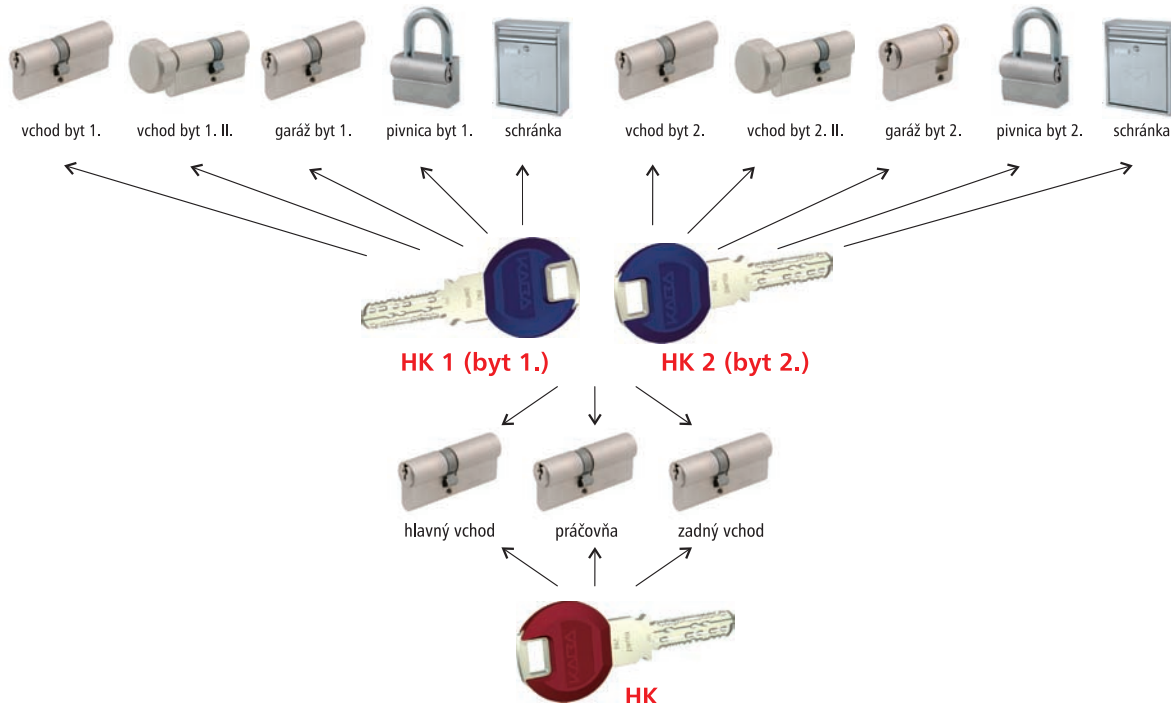

## System jednotného kľúča (spoločný uzáver)

(GEGE - AP 1000, EAP 2000, EAP 2 PRO, AP 2 PRO, PEXTRA, KABA – MATRIX, EXPERT, PENTA, ELOLEGIC)

Je určený pre rodinné domy a priestory kde nie je nutné obmedziť prístup jednotlivých užívateľov. Súčasťou systému môžu byť obojstranné aj jednostranné vložky, visiace zámky, nábytkové zámky, prídavné zámky i bezpečnostné uzamykanie automobilu v neobmedzenom počte, ktorý možno sústavne dopĺňať o ďalšie prvky.

## System hlavného kľúča

(GEGE - EAP 2000, PEXTRA, KABA – MATRIX, EXPERT, PENTA, ELOLEGIC)

Je určený pre menšie administratívne budovy, hotely, firmy ale aj pre bytové domy, kde je potrebné obmedziť prístup jednotlivých užívateľov do niektorých priestorov a naopak sprístupniť spoločné priestory všetkým, alebo vybraným užívateľom. Súčasťou systému môžu byť obojstranné aj jednostranné vložky, visiace zámky, nábytkové zámky, prídavné zámky i bezpečnostné uzamykanie automobilu v neobmedzenom počte, ktorý možno sústavne dopĺňať o ďalšie prvky.

## System generálneho kľúča

Je vhodným riešením pre väčšie firmy aj so sídlami na rôznych miestach, nemocnice, školy, veľké centrá a úrady s veľkým počtom užívateľov. Systém generálneho kľúča umožňuje kombinácie s akýmkoľvek systémom hlavného kľúča.. Súčasťou systému môžu byť obojstranné aj jednostranné vložky, visiace zámky, uzamykanie výťahov, poštových schránok, nábytkové zámky, prídavné zámky i bezpečnostné uzamykanie automobilu v neobmedzenom počte, ktorý možno sústavne dopĺňať o ďalšie prvky systému na rôznych úrovniach.