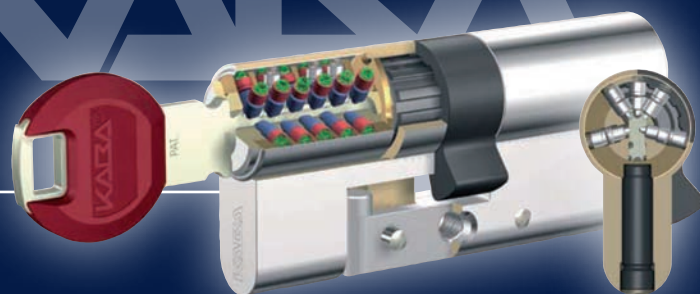

Obojstranná vložka do uzamykacích systémov