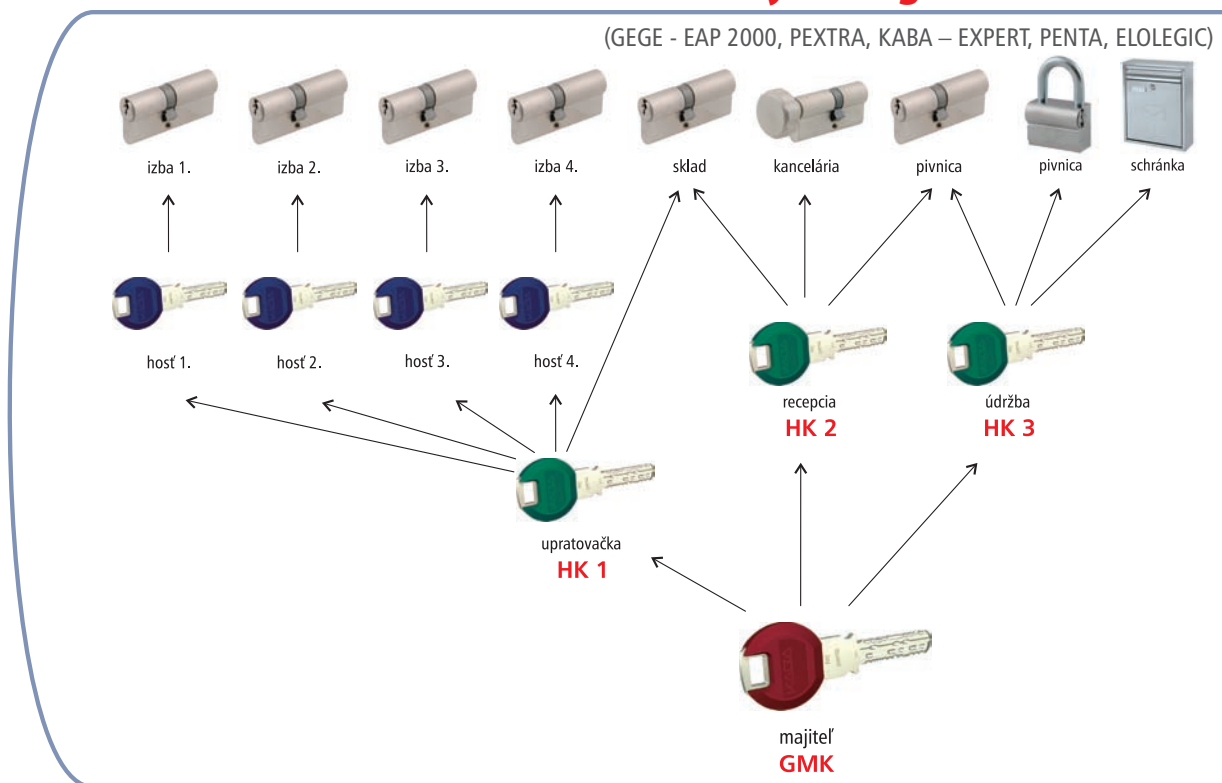

## System jednotného kľúča (spoločný uzáver)

(GEGE - AP 1000, EAP 2000, EAP 2 PRO, AP 2 PRO, PEXTRA, KABA – MATRIX, EXPERT, PENTA, ELOLEGIC)

Je určený pre rodinné domy a priestory kde nie je nutné obmedziť prístup jednotlivých užívateľov. Súčasťou systému môžu byť obojstranné aj jednostranné vložky, visiace zámky, nábytkové zámky, prídavné zámky i bezpečnostné uzamykanie automobilu v neobmedzenom počte, ktorý možno sústavne dopĺňať o ďalšie prvky.

## System hlavného kľúča

(GEGE - EAP 2000, PEXTRA, KABA – MATRIX, EXPERT, PENTA, ELOLEGIC)

Je určený pre menšie administratívne budovy, hotely, firmy ale aj pre bytové domy, kde je potrebné obmedziť prístup jednotlivých užívateľov do niektorých priestorov a naopak sprístupniť spoločné priestory všetkým, alebo vybraným užívateľom. Súčasťou systému môžu byť obojstranné aj jednostranné vložky, visiace zámky, nábytkové zámky, prídavné zámky i bezpečnostné uzamykanie automobilu v neobmedzenom počte, ktorý možno sústavne dopĺňať o ďalšie prvky.

## System generálneho kľúča

Je vhodným riešením pre väčšie firmy aj so sídlami na rôznych miestach, nemocnice, školy, veľké centrá a úrady s veľkým počtom užívateľov. Systém generálneho kľúča umožňuje kombinácie s akýmkoľvek systémom hlavného kľúča.. Súčasťou systému môžu byť obojstranné aj jednostranné vložky, visiace zámky, uzamykanie výťahov, poštových schránok, nábytkové zámky, prídavné zámky i bezpečnostné uzamykanie automobilu v neobmedzenom počte, ktorý možno sústavne dopĺňať o ďalšie prvky systému na rôznych úrovniach.