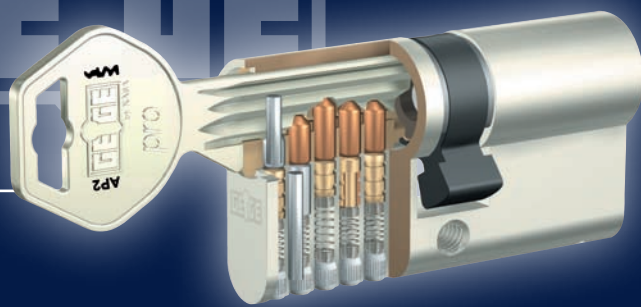

Samostatná vložka obojsstranná

AP2PRO

Označenie	Rozmer B+C	celkový rozmer A	cena bez DPH	cena s DPH
AP 2 PRO obojsstranná vložka	30 + 30	60	29,88 €	35,86 €
AP 2 PRO obojsstranná vložka	30 + 35	65	30,33 €	36,40 €
AP 2 PRO obojsstranná vložka	30 + 40	70	30,71 €	36,85 €
AP 2 PRO obojsstranná vložka	35 + 35	70	30,71 €	36,85 €
AP 2 PRO obojsstranná vložka	30 + 45	75	33,22 €	39,86 €
AP 2 PRO obojsstranná vložka	35 + 40	75	33,22 €	39,86 €
AP 2 PRO obojsstranná vložka	30 + 50	80	35,72 €	42,87 €
AP 2 PRO obojsstranná vložka	35 + 45	80	35,72 €	42,87 €
AP 2 PRO obojsstranná vložka	40 + 40	80	35,72 €	42,87 €
AP 2 PRO obojsstranná vložka	30 + 55	85	38,23 €	45,88 €
AP 2 PRO obojsstranná vložka	35 + 50	85	38,23 €	45,88 €
AP 2 PRO obojsstranná vložka	40 + 45	85	38,23 €	45,88 €
AP 2 PRO obojsstranná vložka	30 + 60	90	42,09 €	50,51 €
AP 2 PRO obojsstranná vložka	35 + 55	90	42,09 €	50,51 €
AP 2 PRO obojsstranná vložka	40 + 50	90	42,09 €	50,51 €
AP 2 PRO obojsstranná vložka	45 + 45	90	42,09 €	50,51 €
AP 2 PRO obojsstranná vložka	35 + 60	95	45,95 €	55,14 €
AP 2 PRO obojsstranná vložka	45 + 50	95	45,95 €	55,14 €
AP 2 PRO obojsstranná vložka	40 + 55	95	45,95 €	55,14 €
AP 2 PRO obojsstranná vložka	30 + 65	95	45,95 €	55,14 €
AP 2 PRO obojsstranná vložka	40 + 60	100	49,80 €	59,76 €
AP 2 PRO obojsstranná vložka	35 + 65	100	49,80 €	59,76 €
AP 2 PRO obojsstranná vložka	45 + 55	100	49,80 €	59,76 €
AP 2 PRO obojsstranná vložka	30 + 70	100	49,80 €	59,76 €
AP 2 PRO obojsstranná vložka	50 + 50	100	49,80 €	59,76 €
AP 2 PRO obojsstranná vložka	45 + 60	105	53,66 €	64,39 €
AP 2 PRO obojsstranná vložka	30 + 75	105	53,66 €	64,39 €
AP 2 PRO obojsstranná vložka	50 + 60	110	57,52 €	69,02 €
AP 2 PRO obojsstranná vložka	55 + 55	110	57,52 €	69,02 €
AP 2 PRO jednostranná vložka	30		24,77 €	29,73 €
AP 2 PRO jednostranná vložka	35		27,28 €	32,74 €
AP 2 PRO jednostranná vložka	40		29,79 €	35,74 €
AP 2 PRO jednostranná vložka	45		32,29 €	38,75 €
AP 2 PRO jednostranná vložka	50		34,80 €	41,76 €
Visiaci zámok VHZ 50			23,90 €	28,68 €
Kľúč k vložke			4,20 €	5,04 €
Úprava na spoločný uzáver			7,72 €	9,26 €
Obojsstranne uzamykanie - BSZ			11,00 €	13,20 €
Ozubené kolečko 10 zubov - príplatok			8,10 €	9,72 €

vložka AP 2 PRO