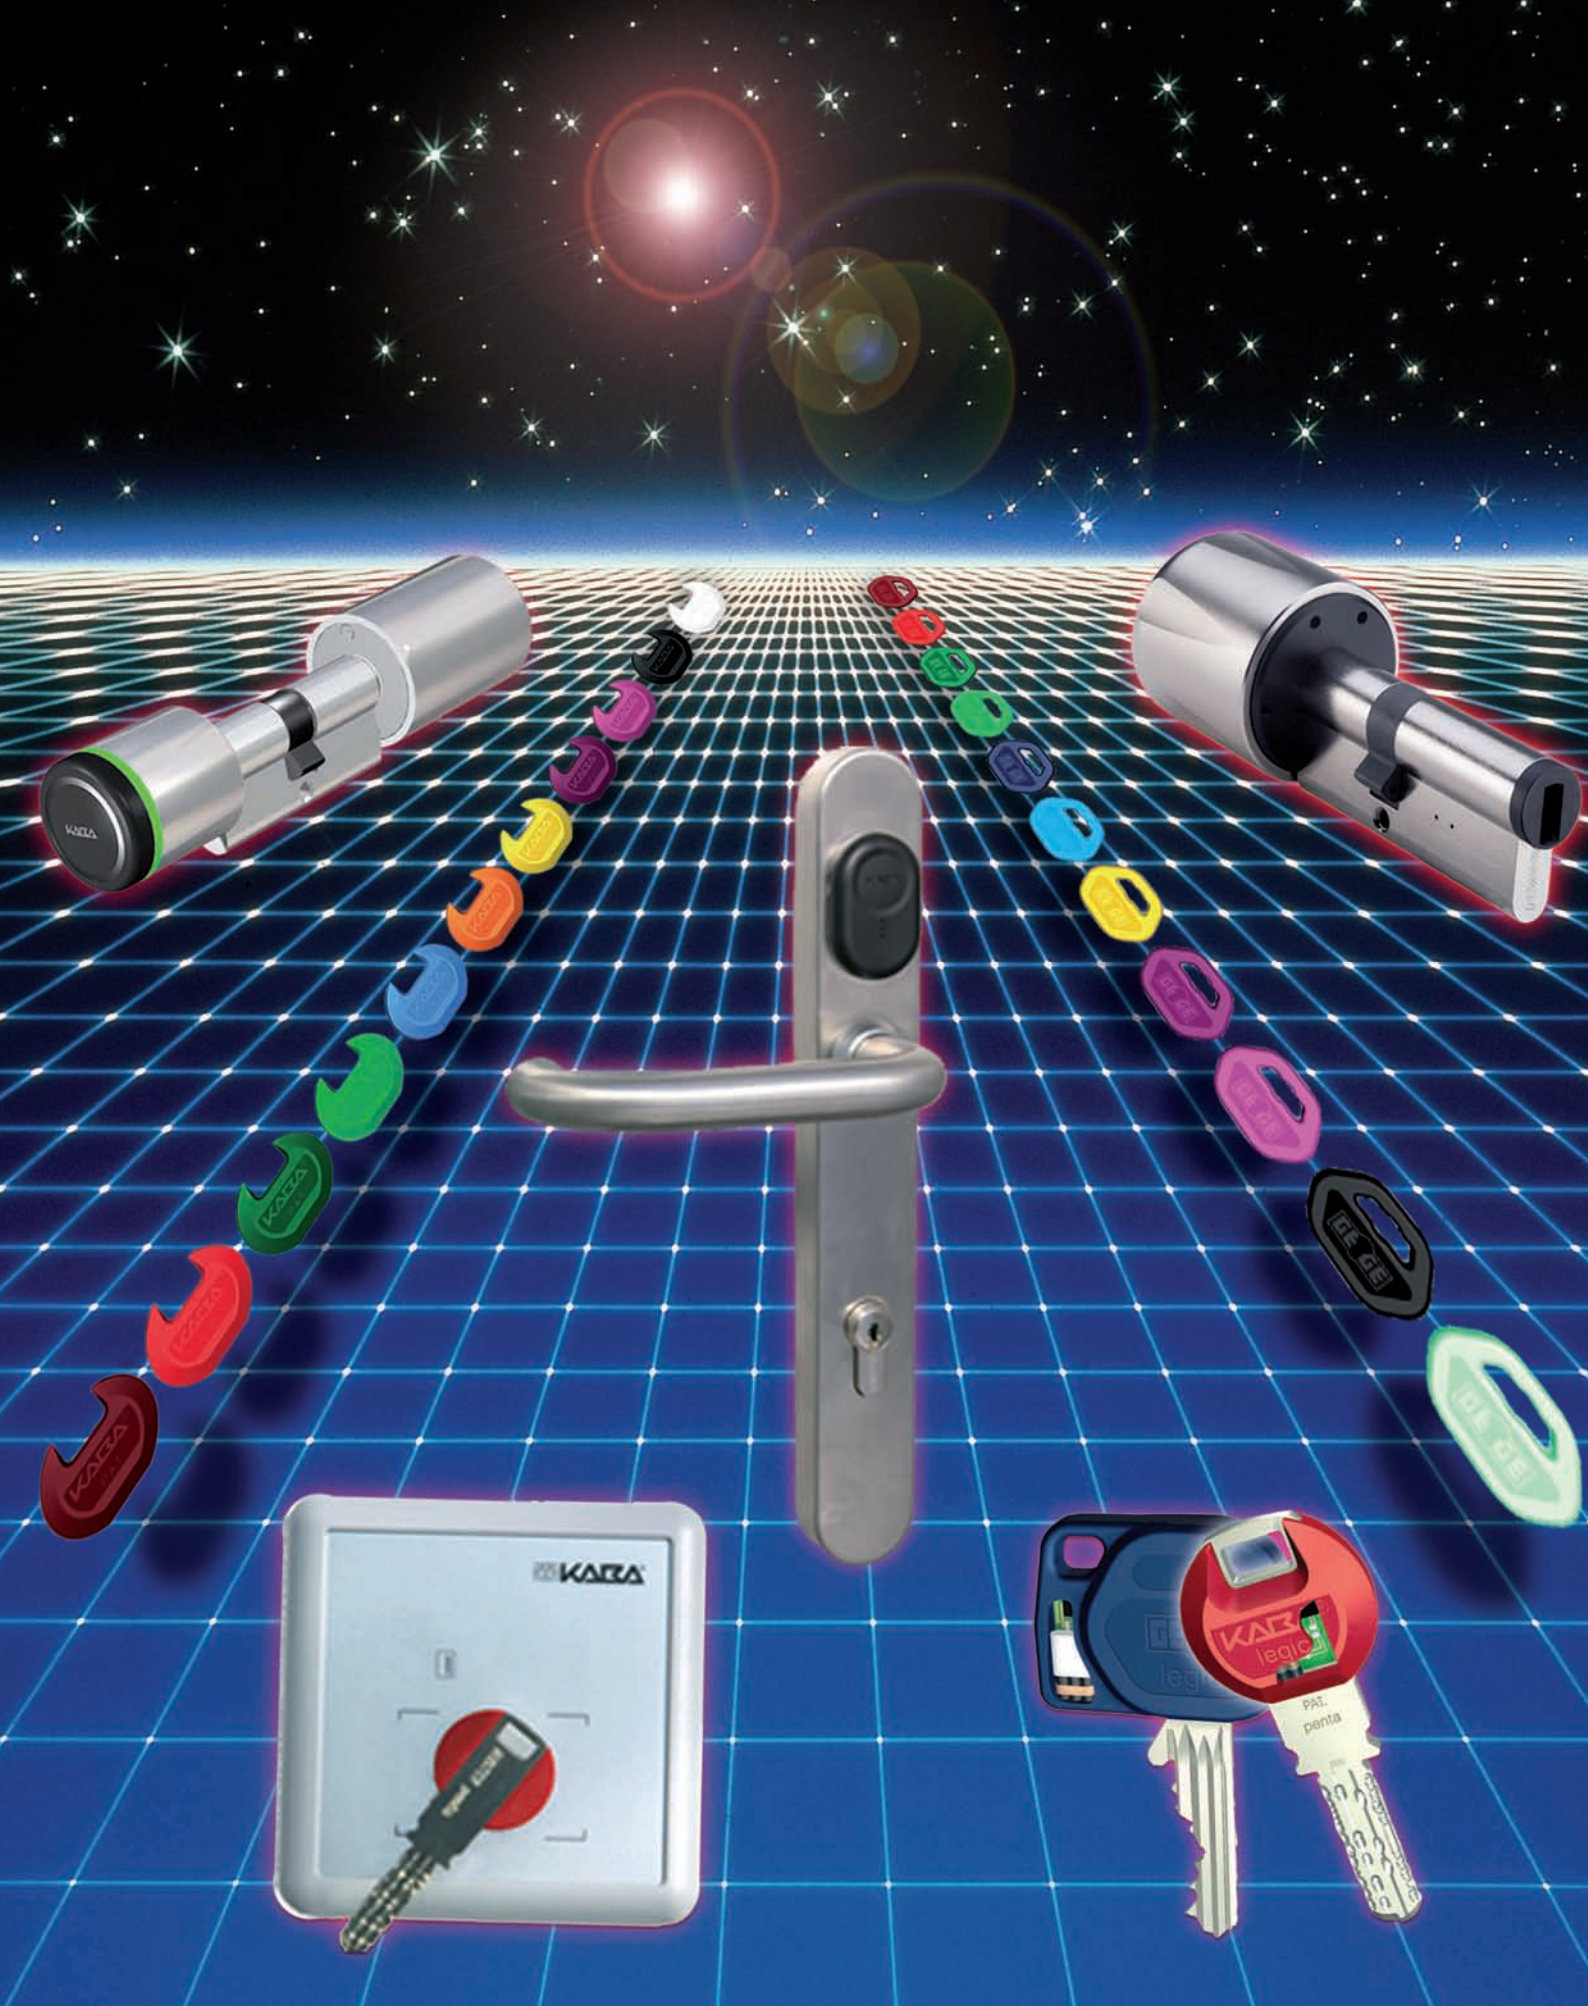

### Zbytočná manipulácia

Pri mechatronickej systéme Kaba elolegic je pokus o manipuláciu pomocou magnetov zbytočný. Aj SG metóda – otvorenie jednoduchej profilovej vložky so špeciálne vyrobeným kľúčom a kladivom bez stôp – nemá pri Kaba vložkách žiadnu šancu. Identifikácia prostredníctvom rádiových frekvencií (RFID) je preto najbezpečnejšia čítacia technológia na trhu.

### Uzamykací systém budúcnosti

Kaba elolegic je Standalone – prístupový systém bez drahej elektroinštalácie. Je kombinovateľný s mechanickými Kaba uzamykacími systémami a ponúka bezpečnosť investície.

### Strata kľúča bez nepríjemností

Stratený Kaba elolegic kľúč môžeme vďaka elektronike okamžite vymazať. Vložka sa nemusí vymeniť. Vymazanie odteraz neoprávneného kľúča a naprogramovanie nového kľúča vo vložke môže urobiť Kaba partner alebo aj priamo užívateľ. Vďaka modulárnej technike a nezávislosti od uzamykacích systémov sú všetky vložky absolútne flexibilné. Vložky obsahujú mechatronický uzamykací mechanizmus.