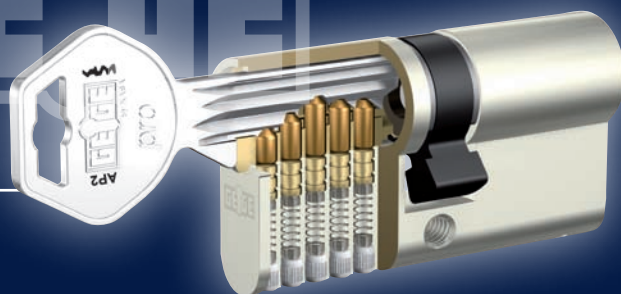

Samostatná vložka obojsstranná

E AP2PRO

Označenie	Rozmer B + C	celkový rozmer A	cena bez DPH	cena s DPH
E-AP 2 PRO obojsstranná vložka	30 + 30	60	22,98 €	27,58 €
E-AP 2 PRO obojsstranná vložka	30 + 35	65	23,33 €	28,00 €
E-AP 2 PRO obojsstranná vložka	30 + 40	70	23,62 €	28,34 €
E-AP 2 PRO obojsstranná vložka	35 + 35	70	23,62 €	28,34 €
E-AP 2 PRO obojsstranná vložka	30 + 45	75	26,13 €	31,35 €
E-AP 2 PRO obojsstranná vložka	35 + 40	75	26,13 €	31,35 €
E-AP 2 PRO obojsstranná vložka	30 + 50	80	28,63 €	34,36 €
E-AP 2 PRO obojsstranná vložka	35 + 45	80	28,63 €	34,36 €
E-AP 2 PRO obojsstranná vložka	40 + 40	80	28,63 €	34,36 €
E-AP 2 PRO obojsstranná vložka	30 + 55	85	31,14 €	37,37 €
E-AP 2 PRO obojsstranná vložka	35 + 50	85	31,14 €	37,37 €
E-AP 2 PRO obojsstranná vložka	40 + 45	85	31,14 €	37,37 €
E-AP 2 PRO obojsstranná vložka	30 + 60	90	35,00 €	42,00 €
E-AP 2 PRO obojsstranná vložka	35 + 55	90	35,00 €	42,00 €
E-AP 2 PRO obojsstranná vložka	40 + 50	90	35,00 €	42,00 €
E-AP 2 PRO obojsstranná vložka	45 + 45	90	35,00 €	42,00 €
E-AP 2 PRO obojsstranná vložka	35 + 60	95	38,85 €	46,63 €
E-AP 2 PRO obojsstranná vložka	45 + 50	95	38,85 €	46,63 €
E-AP 2 PRO obojsstranná vložka	40 + 55	95	38,85 €	46,63 €
E-AP 2 PRO obojsstranná vložka	30 + 65	95	38,85 €	46,63 €
E-AP 2 PRO obojsstranná vložka	40 + 60	100	42,71 €	51,25 €
E-AP 2 PRO obojsstranná vložka	35 + 65	100	42,71 €	51,25 €
E-AP 2 PRO obojsstranná vložka	45 + 55	100	42,71 €	51,25 €
E-AP 2 PRO obojsstranná vložka	30 + 70	100	42,71 €	51,25 €
E-AP 2 PRO obojsstranná vložka	50 + 50	100	42,71 €	51,25 €
E-AP 2 PRO obojsstranná vložka	45 + 60	105	46,57 €	55,88 €
E-AP 2 PRO obojsstranná vložka	30 + 75	105	46,57 €	55,88 €
E-AP 2 PRO obojsstranná vložka	50 + 60	110	50,43 €	60,51 €
E-AP 2 PRO obojsstranná vložka	55 + 55	110	50,43 €	60,51 €
E-AP 2 PRO jednostranná vložka	30		19,06 €	22,87 €
E-AP 2 PRO jednostranná vložka	35		21,56 €	25,88 €
E-AP 2 PRO jednostranná vložka	40		24,07 €	28,88 €
E-AP 2 PRO jednostranná vložka	45		26,58 €	31,89 €
E-AP 2 PRO jednostranná vložka	50		29,08 €	34,90 €
Visiaci zámok VHZ 50			23,90 €	28,68 €
Kľúč k vložke			4,20 €	5,04 €
Obojsstranne uzamykanie - BSZ			11,00 €	13,20 €
Úprava na spoločný uzáver			7,72 €	9,26 €
Ozubené koliesko 10 zubov - príplatok			8,10 €	9,72 €

vložka E AP 2 PRO