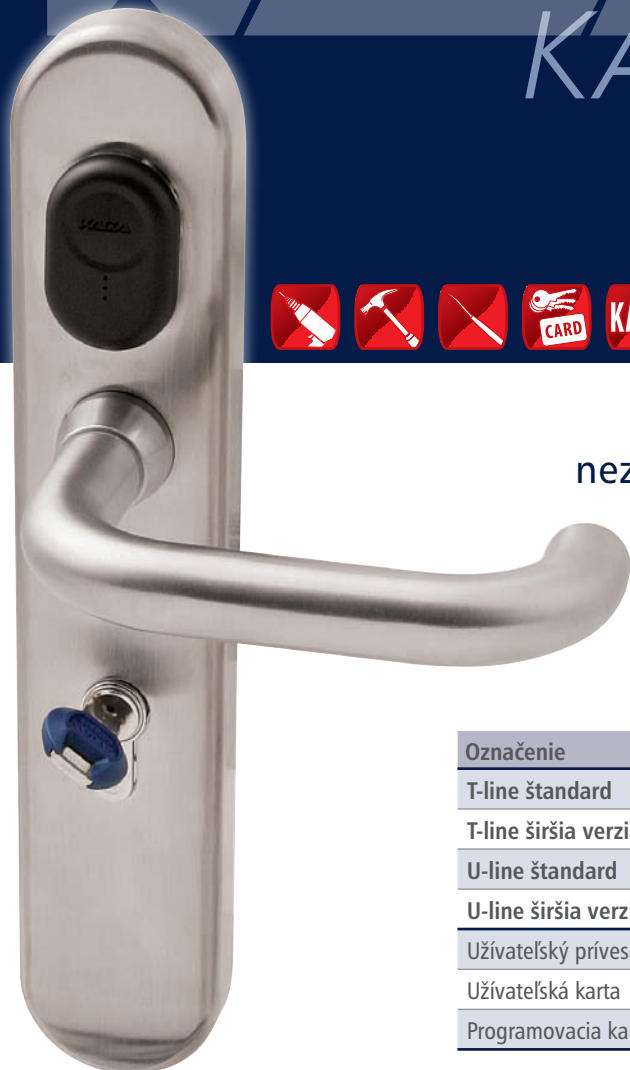

# KABA eologic c-Lever

KABA eologic c-Lever

Mechatronicke kovanie celkom nezávislé na type zámku a type vložky.

Rýchla montáž bez kabeláže.

Optická a akustická signalizácia.

Označenie	Rozmer štítku	cena bez DPH	cena s DPH
T-line štandard	38,5 x 281,6	656,99 €	788,39 €
T-line širšia verzia	54 x 285,56	700,18 €	840,22 €
U-line štandard	38,5 x 281,6	742,05 €	890,46 €
U-line širšia verzia	54 x 285,56	785,24 €	942,29 €
Užívateľský privesok		15,42 €	18,50 €
Užívateľská karta		13,12 €	15,74 €
Programovacia karta		46,10 €	55,32 €