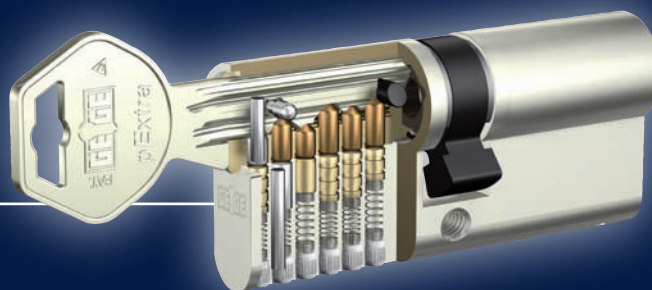

vložka Pextra

Označenie	Rozmer B + C	celkový rozmer A	cena bez DPH	cena s DPH
PEXTRA obojstranná vložka	50 + 60	110	113,11 €	135,73 €
PEXTRA obojstranná vložka	55 + 55	110	113,11 €	135,73 €
PEXTRA obojstranná vložka	60 + 60	120	121,40 €	145,68 €
PEXTRA jednostranná vložka	27,5		50,13 €	60,16 €
PEXTRA jednostranná vložka	30		50,13 €	60,16 €
PEXTRA jednostranná vložka	35,5		54,28 €	65,13 €
PEXTRA jednostranná vložka	40		58,42 €	70,11 €
PEXTRA jednostranná vložka	45		62,57 €	75,08 €
PEXTRA jednostranná vložka	50		66,71 €	80,05 €
PEXTRA jednostranná vložka	55		70,85 €	85,02 €
PEXTRA jednostranná vložka	60		75,00 €	90,00 €
Visiaci zámok 45			93,75 €	112,50 €
Visiaci zámok 55			98,83 €	118,59 €
Visiaci zámok 45 s nerezovým strmeňom			108,81 €	130,57 €
Visiaci zámok 45 s nerezovým predĺženým strmeňom			132,92 €	159,50 €
Visiaci zámok 55 s nerezovým strmeňom			115,26 €	138,32 €
Visiaci zámok 55 s predĺženým strmeňom			122,85 €	147,42 €
Visiaci zámok 55 s nerezovým predĺženým strmeňom			137,96 €	165,55 €
Vložka na prídavný zámok AZ 29.NI			80,54 €	96,65 €
Kľúč k vložke			6,00 €	7,20 €
Úprava na spoločný uzáver			7,72 €	9,26 €
Ozubené koliesko 10 zubov - príplatok			8,10 €	9,72 €
Kľúč TREND KEY			7,00 €	8,40 €

farebné rozlišovače
STANDARD KEY

TREND KEY