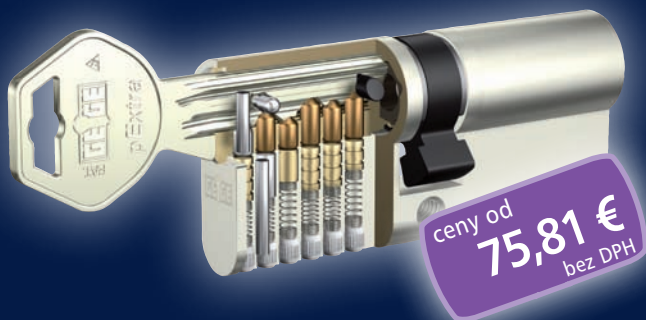

ceny od  
20,72 €  
bez DPH

vložka do systémov

str. 16 obojstranná vložka  
str. 17 vložka s gombíkom

E AP 2000

ceny od  
44,00 €  
bez DPH

vložka samostatná

str. 18 obojstranná vložka  
str. 19 vložka s gombíkom

E AP2PRO

STN EN 1303 - trieda 6, STN EN 1627 – trieda 3  
cylindrická vložka s prekrytým profilom

- vhodné kombinovať s bezpečnostným kovaním s prekrytím

ceny od  
22,98 €  
bez DPH

vložka samostatná

## AP2PRO

obojsstranná vložka str.20  
vložka s gombíkom str.21

STN EN 1303 - trieda 6, STN EN 1627 – trieda 3  
cylindrická vložka s prekrytým profilom

- možné kombinovať s bezpečnostným kovaním bez prekrytia