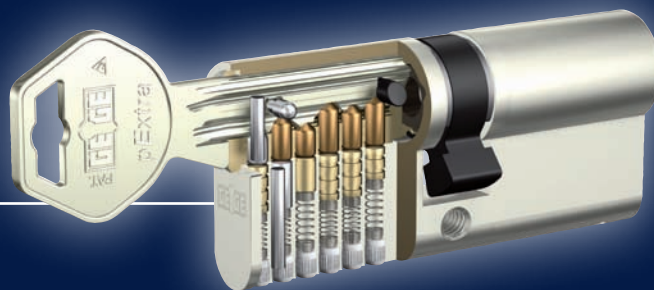

vložka Pextra

Označenie	Rozmer B+C	celkový rozmer A	cena bez DPH	cena s DPH
PEXTRA obojstranná vložka	50 + 60	110	109,15 €	143,59 €
PEXTRA obojstranná vložka	55 + 55	110	109,15 €	143,59 €
PEXTRA obojstranná vložka	60 + 60	120	117,40 €	154,44 €
PEXTRA jednostranná vložka	27,5		52,47 €	69,02 €
PEXTRA jednostranná vložka	30		52,47 €	69,02 €
PEXTRA jednostranná vložka	35,5		56,59 €	74,45 €
PEXTRA jednostranná vložka	40		60,72 €	79,87 €
PEXTRA jednostranná vložka	45		64,84 €	85,30 €
PEXTRA jednostranná vložka	50		68,97 €	90,72 €
PEXTRA jednostranná vložka	55		73,09 €	96,15 €
PEXTRA jednostranná vložka	60		77,21 €	101,57 €
Visiaci zámok 45			70,92 €	77,37 €
Visiaci zámok 55			73,69 €	80,39 €
Visiaci zámok 45 s nerezovým strmeňom			79,13 €	86,33 €
Visiaci zámok 45 s nerezovým predĺženým strmeňom			92,28 €	100,67 €
Visiaci zámok 55 s nerezovým strmeňom			82,66 €	90,17 €
Visiaci zámok 55 s predĺženým strmeňom			86,79 €	94,68 €
Visiaci zámok 55 s nerezovým predĺženým strmeňom			95,03 €	103,67 €
Vložka na prídavný zámok AZ 29.NI			57,92 €	69,51 €
Obojstranne uzamykanie - BSZ			11,00 €	13,20 €
Vlastný kľúč k vložke (navyše)			9,00 €	10,80 €
Hlavný a Generálny kľúč k systému			15,00 €	18,00 €
Ozubené koliesko 10 zubov - príplatok			8,10 €	9,72 €

farebné rozlišovače
STANDARD KEY

TREND KEY