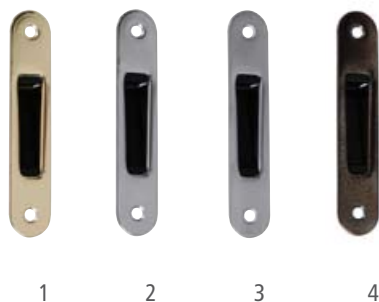

povrchy	Cena		
	bez DPH €	s DPH €	s DPH SK
1. OLV - Mosadz leštená	2,10	2,50	75,-
2. OC - Cróm lesklý	1,94	2,31	70,-
3. OCS - Chróm brúsený	2,73	3,25	98,-
4. OGR - Bronz česaný	1,58	1,88	57,-