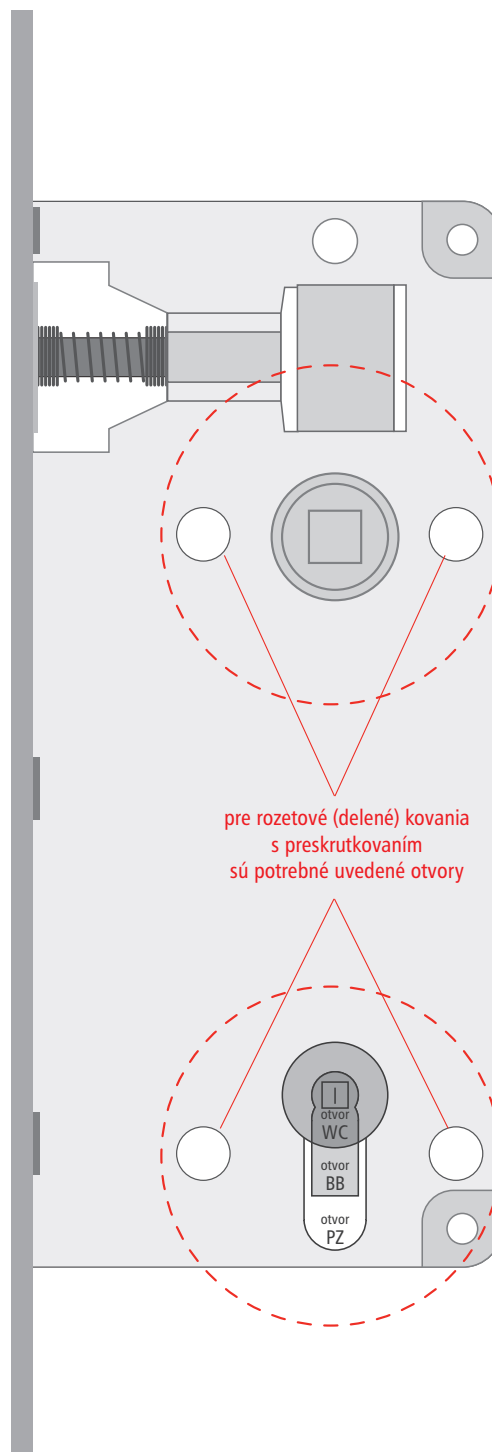

Pomocné pravítko

Pre štítové kľučky je nevyhnutné uviesť vzdialenosť medzi osou kľučky a osou kľúča (rozteč).

Odmerajte vzdialenosť medzi
osou kľučky a osou kľúča (rozteč)

Štandardné rozmery
sú zvýraznené červenou čiarou

Povrchové úpravy

OC	– chróm lesklý
OCS	– chróm brúsený
OGS	– bronz česaný matný
ONS	– nikel brúsený

Vybrané produkty série ECO LINE sú určené pre prostredie s nižšou frekvenciou pohybu ľudí (napr. byty, rodinné domy), nie sú určené do prostredia s vysokou frekvenciou pohybu ľudí alebo do chemického, vlhkého a prašného prostredia.

Piktogramy - vysvetlivky

vratná pružina kľučky

preskrutkovanie cez dvere

ekonomická plastová rozeta