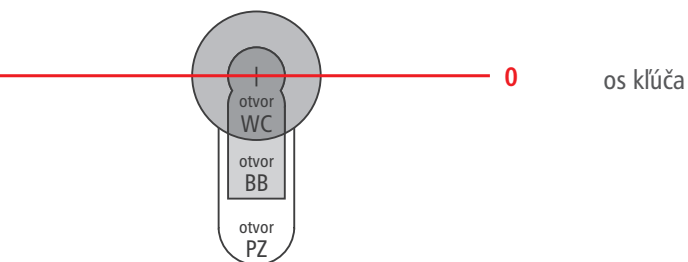

Pomocné pravítko

Pre štítové kľučky je nevyhnutné uviesť vzdialenosť medzi osou kľučky a osou kľúča (rozteč).

Odmerajte vzdialenosť medzi
osou kľučky a osou kľúča (rozteč)

Štandardné rozmery
sú zvýraznené červenou čiarou

Povrchové úpravy

OC	– chróm lesklý
OCS	– chróm brúsený
OGS	– bronz česaný matný
ONS	– nikel brúsený

Vybrané produkty série ECO LINE sú určené pre prostredie s nižšou frekvenciou pohybu ľudí (napr. byty, rodinné domy), nie sú určené do prostredia s vysokou frekvenciou pohybu ľudí alebo do chemického, vlhkého a prašného prostredia.

Piktogramy - vysvetlivky

vratná pružina kľučky

preskrutkovanie cez dvere

ekonomická plastová rozeta