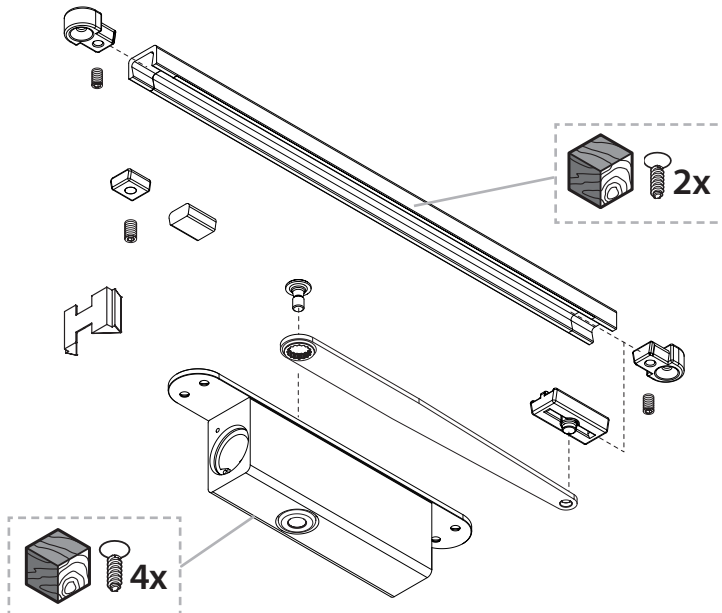

# GEZE ActiveStop

160668-02

[www.activestop.geze.com](http://www.activestop.geze.com)

EN 1670

45 kg

1

2

3