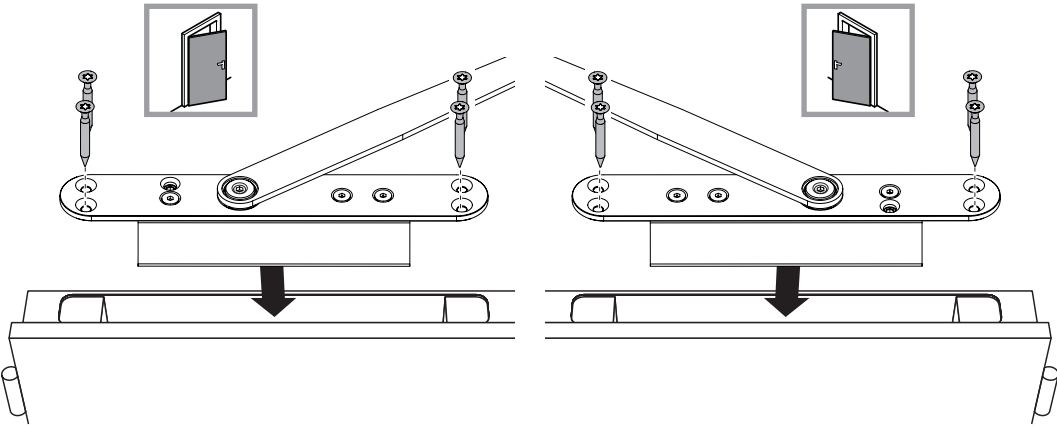

6

TX 20

4x
4x35