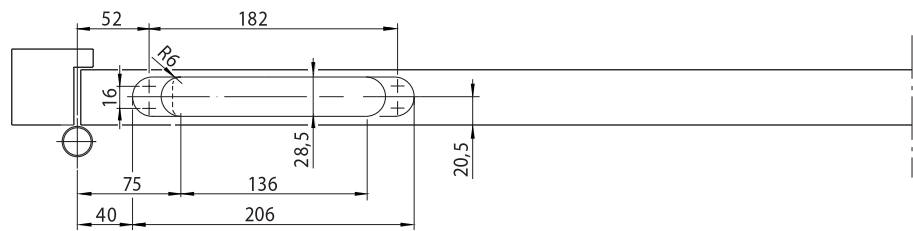

1x  
M6x8

12

3 mm

3 mm  
4 mm

X

Y

**Germany**  
GEZE GmbH  
Niederlassung Süd-West  
Tel. +49 (0) 7152 203 594  
E-Mail: leonberg.de@geze.com

GEZE GmbH  
Niederlassung Süd-Ost  
Tel. +49 (0) 7152 203 6440  
E-Mail: muenchen.de@geze.com