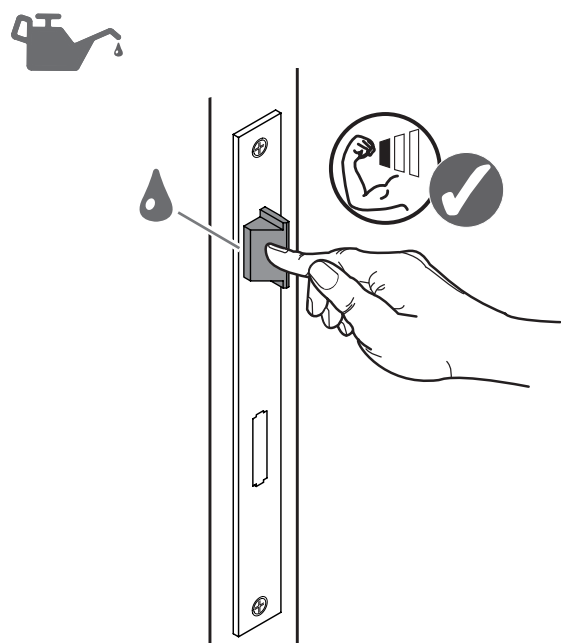

# GEZE ActiveStop

160668-02

[www.activestop.geze.com](http://www.activestop.geze.com)

EN 1670

45 kg

1

2

3