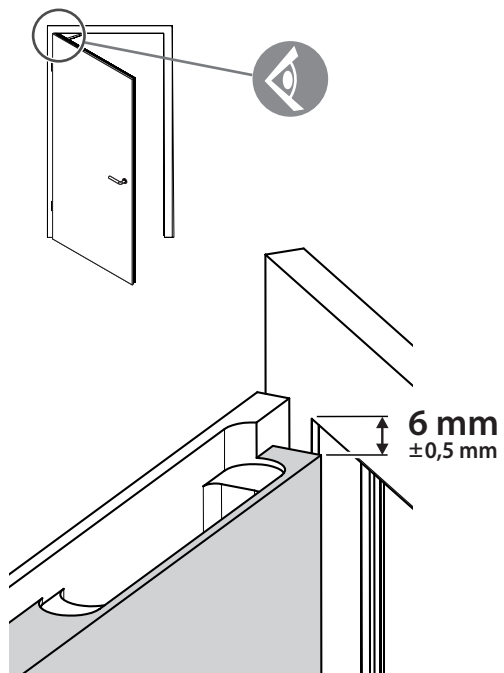

# GEZE ActiveStop

160668-02

[www.activestop.geze.com](http://www.activestop.geze.com)

EN 1670

45 kg

1

2

3