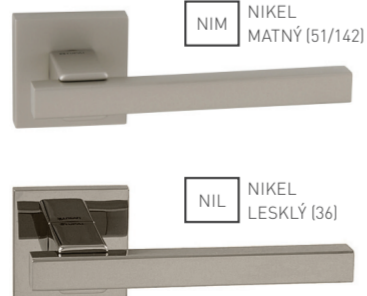

-20%

-20%

TI - JUNIOR - HR 4140Q

	Cena za set v €	bez DPH	s DPH
kľ./kľ. bez spodnej rozety	~~70,00~~	~~62,40~~	
kľ./kľ. + rozety BBQ	~~67,00~~	~~60,40~~	
kľ./kľ. + rozety PZ	~~67,00~~	~~60,40~~	
kľ./kľ. + rozety WC	~~75,00~~	~~67,00~~	

ŠTANDARDNÁ CENA

TI - JUNIOR - HR 4140Q

	Cena za set v €	bez DPH	s DPH
kľ./kľ. bez spodnej rozety	41,60	49,92	
kľ./kľ. + rozety BBQ	53,60	64,32	
kľ./kľ. + rozety PZ	53,60	64,32	
kľ./kľ. + rozety WC	60,00	72,00	

AKCIOVÁ CENA

TI - JUNIOR - RT 4140RT

	Cena za set v €	bez DPH	s DPH
kľ./kľ. bez spodnej rozety	~~70,00~~	~~62,40~~	
kľ./kľ. + rozety BBQ	~~67,00~~	~~60,40~~	
kľ./kľ. + rozety PZ	~~67,00~~	~~60,40~~	
kľ./kľ. + rozety WC	~~75,00~~	~~67,00~~	

ŠTANDARDNÁ CENA

TI - JUNIOR - RT 4140RT

	Cena za set v €	bez DPH	s DPH
kľ./kľ. bez spodnej rozety	41,60	49,92	
kľ./kľ. + rozety BBQ	53,60	64,32	
kľ./kľ. + rozety PZ	53,60	64,32	
kľ./kľ. + rozety WC	60,00	72,00	

AKCIOVÁ CENA

-20%

-20%

TI - CINTO2 - HR 3044Q

	Cena za set v €	bez DPH	s DPH
kľ./kľ. bez spodnej rozety	~~70,00~~	~~62,40~~	
kľ./kľ. + rozety BBQ	~~67,00~~	~~60,40~~	
kľ./kľ. + rozety PZ	~~67,00~~	~~60,40~~	
kľ./kľ. + rozety WC	~~75,00~~	~~67,00~~	

ŠTANDARDNÁ CENA

TI - CINTO2 - HR 3044Q

	Cena za set v €	bez DPH	s DPH
kľ./kľ. bez spodnej rozety	41,60	49,92	
kľ./kľ. + rozety BBQ	53,60	64,32	
kľ./kľ. + rozety PZ	53,60	64,32	
kľ./kľ. + rozety WC	60,00	72,00	

AKCIOVÁ CENA

TI - DEDOS - RT 3094RT

	Cena za set v €	bez DPH	s DPH
kľ./kľ. bez spodnej rozety	~~70,00~~	~~62,40~~	
kľ./kľ. + rozety BBQ	~~67,00~~	~~60,40~~	
kľ./kľ. + rozety PZ	~~85,00~~	~~76,00~~	
kľ./kľ. + rozety WC	~~98,00~~	~~88,00~~	

ŠTANDARDNÁ CENA

TI - DEDOS - RT 3094RT

	Cena za set v €	bez DPH	s DPH
kľ./kľ. bez spodnej rozety	56,00	67,20	
kľ./kľ. + rozety BBQ	68,00	81,60	
kľ./kľ. + rozety PZ	68,00	81,60	
kľ./kľ. + rozety WC	74,40	89,28	

AKCIOVÁ CENA

-20%

-30%

TI - SAFIR - RT 4155RT

	Cena za set v €	bez DPH	s DPH
kľ./kľ. bez spodnej rozety	~~70,50~~	~~63,00~~	
kľ./kľ. + rozety BBQ	~~85,50~~	~~76,50~~	
kľ./kľ. + rozety PZ	~~85,50~~	~~76,50~~	
kľ./kľ. + rozety WC	~~98,50~~	~~88,50~~	

ŠTANDARDNÁ CENA