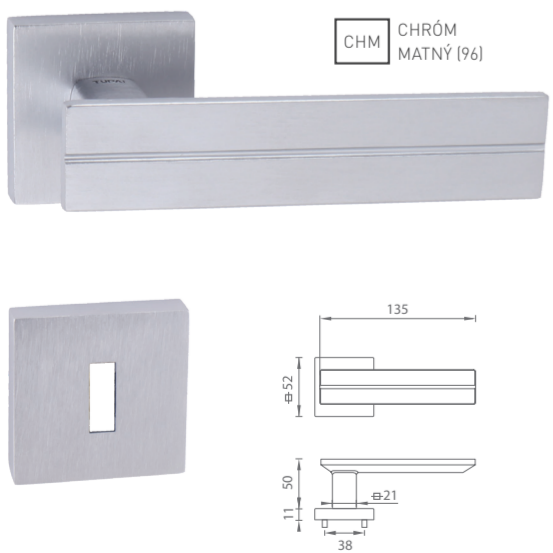

AKCIOVÁ CENA

5

CHM CHRÓM MATNÝ (96)

-20%

NIM NIKEL MATNÝ (142)

-20%

TI - LINHA1 - HR 2736Q

Cena za set v €	bez DPH	s DPH
kľ./kľ. bez spodnej rozety	38,00	45,60
kľ./kľ. + rozety BBQ	44,00	52,80
kľ./kľ. + rozety PZ	44,00	52,80
kľ./kľ. + rozety WC	52,00	62,40