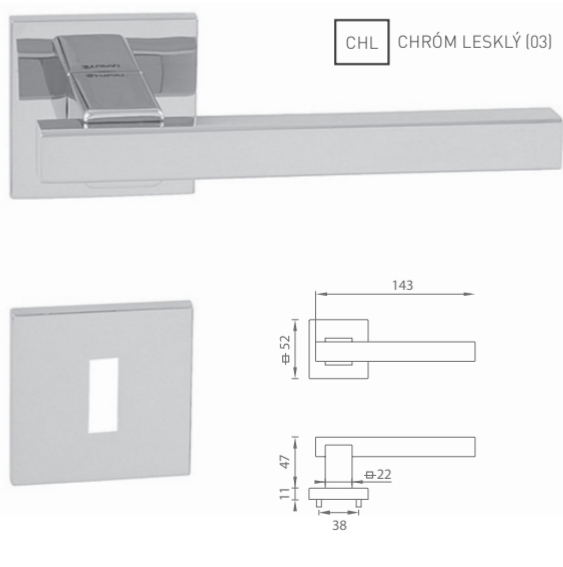

-20%

-20%

TI - JUNIOR - HR 4140Q

	Cena za set v €	bez DPH	s DPH
kľ./kľ. bez spodnej rozety	~~70,00~~	~~62,40~~	
kľ./kľ. + rozety BBQ	~~67,00~~	~~60,40~~	
kľ./kľ. + rozety PZ	~~67,00~~	~~60,40~~	
kľ./kľ. + rozety WC	~~75,00~~	~~67,00~~	

ŠTANDARDNÁ CENA

TI - JUNIOR - HR 4140Q

	Cena za set v €	bez DPH	s DPH
kľ./kľ. bez spodnej rozety	41,60	49,92	
kľ./kľ. + rozety BBQ	53,60	64,32	
kľ./kľ. + rozety PZ	53,60	64,32	
kľ./kľ. + rozety WC	60,00	72,00	

AKCIOVÁ CENA

TI - JUNIOR - RT 4140RT

	Cena za set v €	bez DPH	s DPH
kľ./kľ. bez spodnej rozety	~~70,00~~	~~62,40~~	
kľ./kľ. + rozety BBQ	~~67,00~~	~~60,40~~	
kľ./kľ. + rozety PZ	~~67,00~~	~~60,40~~	
kľ./kľ. + rozety WC	~~75,00~~	~~67,00~~	

ŠTANDARDNÁ CENA

TI - JUNIOR - RT 4140RT

	Cena za set v €	bez DPH	s DPH
kľ./kľ. bez spodnej rozety	41,60	49,92	
kľ./kľ. + rozety BBQ	53,60	64,32	
kľ./kľ. + rozety PZ	53,60	64,32	
kľ./kľ. + rozety WC	60,00	72,00	

AKCIOVÁ CENA

-20%

-20%

TI - CINTO2 - HR 3044Q

	Cena za set v €	bez DPH	s DPH
kľ./kľ. bez spodnej rozety	~~70,00~~	~~62,40~~	
kľ./kľ. + rozety BBQ	~~67,00~~	~~60,40~~	
kľ./kľ. + rozety PZ	~~67,00~~	~~60,40~~	
kľ./kľ. + rozety WC	~~75,00~~	~~67,00~~	

ŠTANDARDNÁ CENA

TI - CINTO2 - HR 3044Q

	Cena za set v €	bez DPH	s DPH
kľ./kľ. bez spodnej rozety	41,60	49,92	
kľ./kľ. + rozety BBQ	53,60	64,32	
kľ./kľ. + rozety PZ	53,60	64,32	
kľ./kľ. + rozety WC	60,00	72,00	

AKCIOVÁ CENA

TI - DEDOS - RT 3094RT

	Cena za set v €	bez DPH	s DPH
kľ./kľ. bez spodnej rozety	~~70,00~~	~~62,40~~	
kľ./kľ. + rozety BBQ	~~67,00~~	~~60,40~~	
kľ./kľ. + rozety PZ	~~85,00~~	~~76,00~~	
kľ./kľ. + rozety WC	~~98,00~~	~~88,00~~	

ŠTANDARDNÁ CENA

TI - DEDOS - RT 3094RT

	Cena za set v €	bez DPH	s DPH
kľ./kľ. bez spodnej rozety	56,00	67,20	
kľ./kľ. + rozety BBQ	68,00	81,60	
kľ./kľ. + rozety PZ	68,00	81,60	
kľ./kľ. + rozety WC	74,40	89,28	

AKCIOVÁ CENA

-20%

-30%

TI - SAFIR - RT 4155RT

	Cena za set v €	bez DPH	s DPH
kľ./kľ. bez spodnej rozety	~~70,50~~	~~63,00~~	
kľ./kľ. + rozety BBQ	~~85,50~~	~~76,50~~	
kľ./kľ. + rozety PZ	~~85,50~~	~~76,50~~	
kľ./kľ. + rozety WC	~~98,50~~	~~88,50~~	

ŠTANDARDNÁ CENA