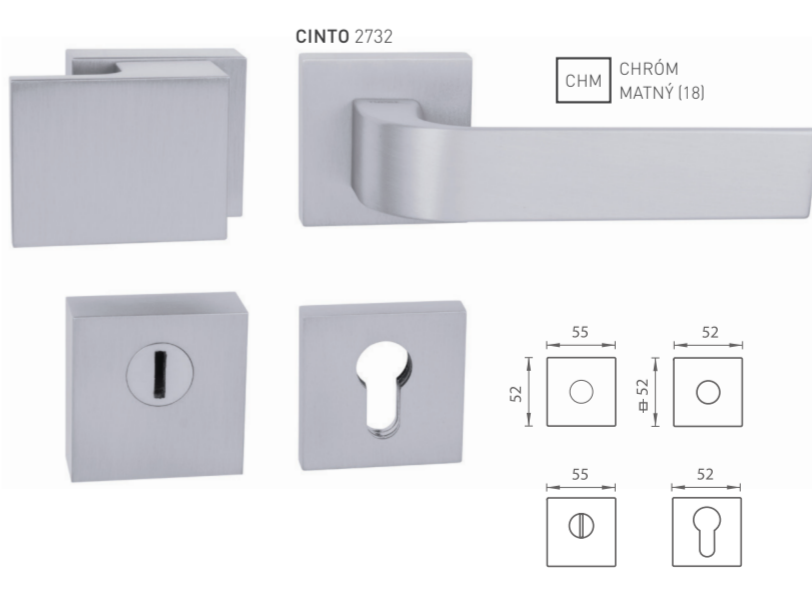

AKCIOVÁ CENA

TI - MINI VARIO - RT 3088RT

	Cena za set v €	bez DPH	s DPH
kľ./kľ. bez spodnej rozety	70,50	63,00	
kľ./kľ. + rozety BBQ	85,50	76,50	
kľ./kľ. + rozety PZ	85,50	76,50	
kľ./kľ. + rozety WC	98,50	88,50	
živcová výplň - cena za kus	5,00	6,00	

ŠTANDARDNÁ CENA

TI - MINI VARIO - RT 3088RT

	Cena za set v €	bez DPH	s DPH
kľ./kľ. bez spodnej rozety	33,95	40,74	
kľ./kľ. + rozety BBQ	38,15	45,78	
kľ./kľ. + rozety PZ	38,15	45,78	
kľ./kľ. + rozety WC	43,40	52,08	
živcová výplň - cena za kus	4,00	4,80	

AKCIOVÁ CENA

-30%

-30%

TI - PRISMA - HR 1921Q

	Cena za set v €	bez DPH	s DPH
kľ./kľ. bez spodnej rozety	70,00	62,40	
kľ./kľ. + rozety BBQ	71,50	63,80	
kľ./kľ. + rozety PZ	71,50	63,80	
kľ./kľ. + rozety WC	77,00	69,40	