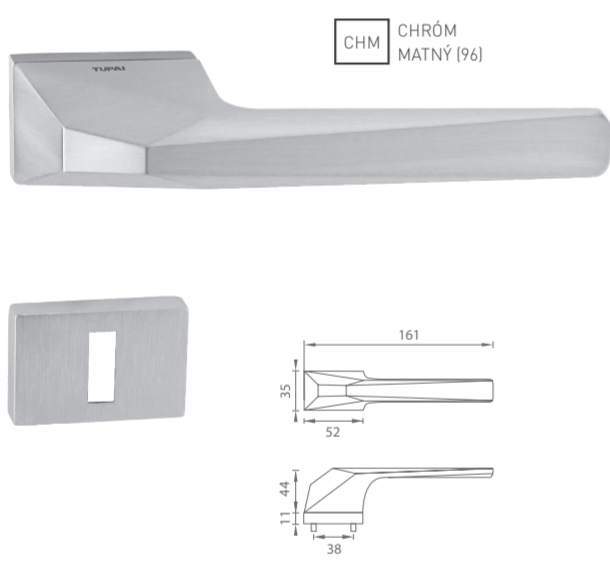

-20%

-20%

TI - JUNIOR - HR 4140Q

	Cena za set v €	bez DPH	s DPH
kľ./kľ. bez spodnej rozety	~~70,00~~	~~62,40~~	
kľ./kľ. + rozety BBQ	~~67,00~~	~~60,40~~	
kľ./kľ. + rozety PZ	~~67,00~~	~~60,40~~	
kľ./kľ. + rozety WC	~~75,00~~	~~67,00~~	

ŠTANDARDNÁ CENA

TI - JUNIOR - HR 4140Q

	Cena za set v €	bez DPH	s DPH
kľ./kľ. bez spodnej rozety	41,60	49,92	
kľ./kľ. + rozety BBQ	53,60	64,32	
kľ./kľ. + rozety PZ	53,60	64,32	
kľ./kľ. + rozety WC	60,00	72,00	

AKCIOVÁ CENA

TI - JUNIOR - RT 4140RT

	Cena za set v €	bez DPH	s DPH
kľ./kľ. bez spodnej rozety	~~70,00~~	~~62,40~~	
kľ./kľ. + rozety BBQ	~~67,00~~	~~60,40~~	
kľ./kľ. + rozety PZ	~~67,00~~	~~60,40~~	
kľ./kľ. + rozety WC	~~75,00~~	~~67,00~~	

ŠTANDARDNÁ CENA

TI - JUNIOR - RT 4140RT

	Cena za set v €	bez DPH	s DPH
kľ./kľ. bez spodnej rozety	41,60	49,92	
kľ./kľ. + rozety BBQ	53,60	64,32	
kľ./kľ. + rozety PZ	53,60	64,32	
kľ./kľ. + rozety WC	60,00	72,00	

AKCIOVÁ CENA

-20%

-20%

TI - CINTO2 - HR 3044Q

	Cena za set v €	bez DPH	s DPH
kľ./kľ. bez spodnej rozety	~~70,00~~	~~62,40~~	
kľ./kľ. + rozety BBQ	~~67,00~~	~~60,40~~	
kľ./kľ. + rozety PZ	~~67,00~~	~~60,40~~	
kľ./kľ. + rozety WC	~~75,00~~	~~67,00~~	

ŠTANDARDNÁ CENA

TI - CINTO2 - HR 3044Q

	Cena za set v €	bez DPH	s DPH
kľ./kľ. bez spodnej rozety	41,60	49,92	
kľ./kľ. + rozety BBQ	53,60	64,32	
kľ./kľ. + rozety PZ	53,60	64,32	
kľ./kľ. + rozety WC	60,00	72,00	

AKCIOVÁ CENA

TI - DEDOS - RT 3094RT

	Cena za set v €	bez DPH	s DPH
kľ./kľ. bez spodnej rozety	~~70,00~~	~~62,40~~	
kľ./kľ. + rozety BBQ	~~67,00~~	~~60,40~~	
kľ./kľ. + rozety PZ	~~85,00~~	~~76,00~~	
kľ./kľ. + rozety WC	~~98,00~~	~~88,00~~	

ŠTANDARDNÁ CENA

TI - DEDOS - RT 3094RT

	Cena za set v €	bez DPH	s DPH
kľ./kľ. bez spodnej rozety	56,00	67,20	
kľ./kľ. + rozety BBQ	68,00	81,60	
kľ./kľ. + rozety PZ	68,00	81,60	
kľ./kľ. + rozety WC	74,40	89,28	

AKCIOVÁ CENA

-20%

-30%

TI - SAFIR - RT 4155RT

	Cena za set v €	bez DPH	s DPH
kľ./kľ. bez spodnej rozety	~~70,50~~	~~63,00~~	
kľ./kľ. + rozety BBQ	~~85,50~~	~~76,50~~	
kľ./kľ. + rozety PZ	~~85,50~~	~~76,50~~	
kľ./kľ. + rozety WC	~~98,50~~	~~88,50~~	

ŠTANDARDNÁ CENA