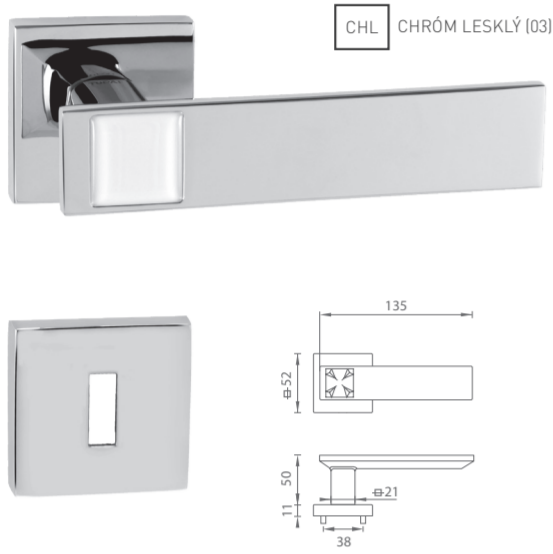

**AKCIA -20%
-30%**

CHL CHRÓM LESKLÝ (03)

-20%

ŽIVICOVÉ VÝPLNE

Živcová výplň nie je súčasťou ceny kľučky

CHL CHRÓM LESKLÝ (03)

-20%

ŽIVICOVÉ VÝPLNE