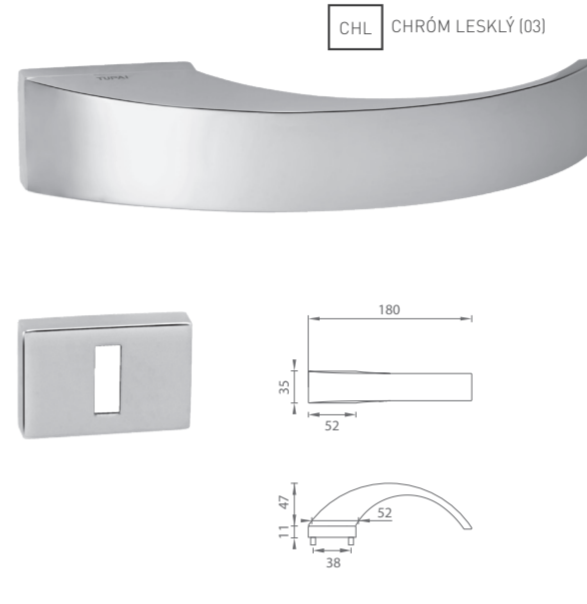

AKCIOVÁ CENA

-20%

-20%

TI - CINTO2 - HR 3044Q

	Cena za set v €	bez DPH	s DPH
kľ./kľ. bez spodnej rozety	70,00	62,40	
kľ./kľ. + rozety BBQ	67,00	60,40	
kľ./kľ. + rozety PZ	67,00	60,40	
kľ./kľ. + rozety WC	75,00	67,00	