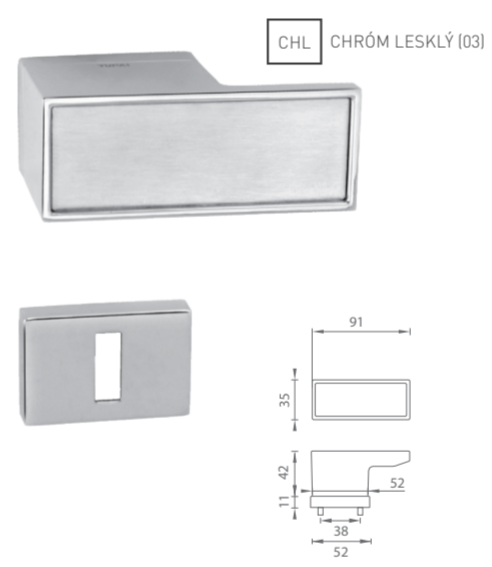

-30%

TI - SAFIR - RT 4155RT

	Cena za set v €	bez DPH	s DPH
kľ./kľ. bez spodnej rozety	~~70,50~~	~~63,00~~	
kľ./kľ. + rozety BBQ	~~85,50~~	~~76,50~~	
kľ./kľ. + rozety PZ	~~85,50~~	~~76,50~~	
kľ./kľ. + rozety WC	~~98,50~~	~~88,50~~	

ŠTANDARDNÁ CENA

TI - SAFIR - RT 4155RT

	Cena za set v €	bez DPH	s DPH
kľ./kľ. bez spodnej rozety	56,40	67,68	
kľ./kľ. + rozety BBQ	68,40	82,08	
kľ./kľ. + rozety PZ	68,40	82,08	
kľ./kľ. + rozety WC	74,80	89,76	

AKCIOVÁ CENA

TI - MINI VARIO - RT 3088RT

	Cena za set v €	bez DPH	s DPH
kľ./kľ. bez spodnej rozety	~~70,50~~	~~63,00~~	
kľ./kľ. + rozety BBQ	~~85,50~~	~~76,50~~	
kľ./kľ. + rozety PZ	~~85,50~~	~~76,50~~	
kľ./kľ. + rozety WC	~~98,50~~	~~88,50~~	
živcová výplň - cena za kus	5,00	6,00	

ŠTANDARDNÁ CENA

TI - MINI VARIO - RT 3088RT

	Cena za set v €	bez DPH	s DPH
kľ./kľ. bez spodnej rozety	33,95	40,74	
kľ./kľ. + rozety BBQ	38,15	45,78	
kľ./kľ. + rozety PZ	38,15	45,78	
kľ./kľ. + rozety WC	43,40	52,08	
živcová výplň - cena za kus	4,00	4,80	

AKCIOVÁ CENA