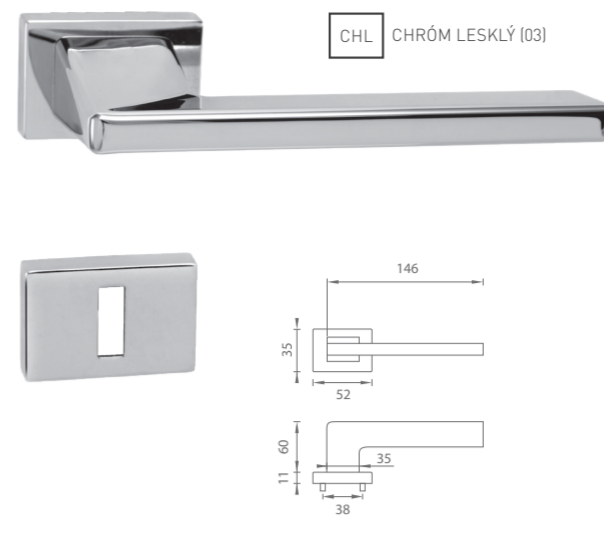

-20%

TI - JUNIOR - HR 4140Q

	Cena za set v €	bez DPH	s DPH
kľ./kľ. bez spodnej rozety	~~70,00~~	~~62,40~~	
kľ./kľ. + rozety BBQ	~~67,00~~	~~60,40~~	
kľ./kľ. + rozety PZ	~~67,00~~	~~60,40~~	
kľ./kľ. + rozety WC	~~75,00~~	~~67,00~~	

ŠTANDARDNÁ CENA

TI - JUNIOR - HR 4140Q

	Cena za set v €	bez DPH	s DPH
kľ./kľ. bez spodnej rozety	41,60	49,92	
kľ./kľ. + rozety BBQ	53,60	64,32	
kľ./kľ. + rozety PZ	53,60	64,32	
kľ./kľ. + rozety WC	60,00	72,00	

AKCIOVÁ CENA

TI - JUNIOR - RT 4140RT

	Cena za set v €	bez DPH	s DPH
kľ./kľ. bez spodnej rozety	~~70,00~~	~~62,40~~	
kľ./kľ. + rozety BBQ	~~67,00~~	~~60,40~~	
kľ./kľ. + rozety PZ	~~67,00~~	~~60,40~~	
kľ./kľ. + rozety WC	~~75,00~~	~~67,00~~	

ŠTANDARDNÁ CENA

TI - JUNIOR - RT 4140RT

	Cena za set v €	bez DPH	s DPH
kľ./kľ. bez spodnej rozety	41,60	49,92	
kľ./kľ. + rozety BBQ	53,60	64,32	
kľ./kľ. + rozety PZ	53,60	64,32	
kľ./kľ. + rozety WC	60,00	72,00	

AKCIOVÁ CENA