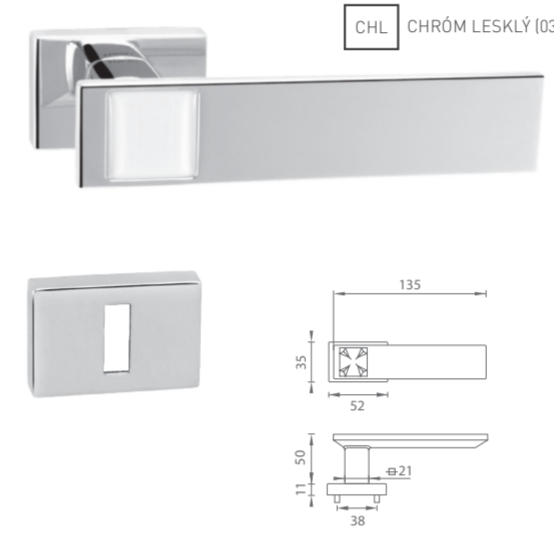

**AKCIA -20%
-30%**

CHL CHRÓM LESKLÝ (03)

-20%

ŽIVICOVÉ VÝPLNE

Živcová výplň nie je súčasťou ceny kľučky

CHL CHRÓM LESKLÝ (03)

-20%

ŽIVICOVÉ VÝPLNE