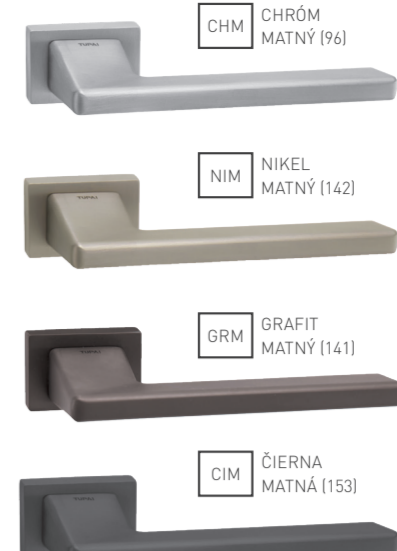

-20%

TI - JUNIOR - HR 4140Q

	Cena za set v €	bez DPH	s DPH
kľ./kľ. bez spodnej rozety	~~70,00~~	~~62,40~~	
kľ./kľ. + rozety BBQ	~~67,00~~	~~60,40~~	
kľ./kľ. + rozety PZ	~~67,00~~	~~60,40~~	
kľ./kľ. + rozety WC	~~75,00~~	~~67,00~~	

ŠTANDARDNÁ CENA

TI - JUNIOR - HR 4140Q

	Cena za set v €	bez DPH	s DPH
kľ./kľ. bez spodnej rozety	41,60	49,92	
kľ./kľ. + rozety BBQ	53,60	64,32	
kľ./kľ. + rozety PZ	53,60	64,32	
kľ./kľ. + rozety WC	60,00	72,00	

AKCIOVÁ CENA

TI - JUNIOR - RT 4140RT

	Cena za set v €	bez DPH	s DPH
kľ./kľ. bez spodnej rozety	~~70,00~~	~~62,40~~	
kľ./kľ. + rozety BBQ	~~67,00~~	~~60,40~~	
kľ./kľ. + rozety PZ	~~67,00~~	~~60,40~~	
kľ./kľ. + rozety WC	~~75,00~~	~~67,00~~	

ŠTANDARDNÁ CENA

TI - JUNIOR - RT 4140RT

	Cena za set v €	bez DPH	s DPH
kľ./kľ. bez spodnej rozety	41,60	49,92	
kľ./kľ. + rozety BBQ	53,60	64,32	
kľ./kľ. + rozety PZ	53,60	64,32	
kľ./kľ. + rozety WC	60,00	72,00	

AKCIOVÁ CENA