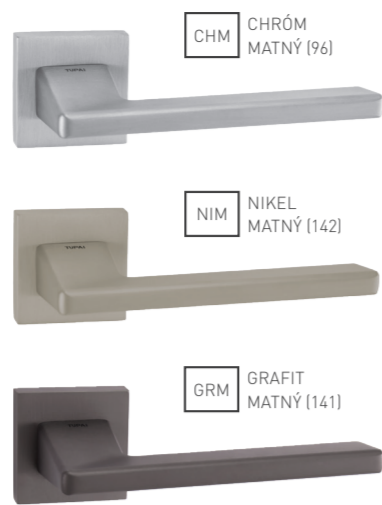

-20%

-20%

TI - JUNIOR - HR 4140Q

	Cena za set v €	bez DPH	s DPH
kľ./kľ. bez spodnej rozety	~~70,00~~	~~62,40~~	
kľ./kľ. + rozety BBQ	~~67,00~~	~~60,40~~	
kľ./kľ. + rozety PZ	~~67,00~~	~~60,40~~	
kľ./kľ. + rozety WC	~~75,00~~	~~67,00~~	

ŠTANDARDNÁ CENA

TI - JUNIOR - HR 4140Q

	Cena za set v €	bez DPH	s DPH
kľ./kľ. bez spodnej rozety	41,60	49,92	
kľ./kľ. + rozety BBQ	53,60	64,32	
kľ./kľ. + rozety PZ	53,60	64,32	
kľ./kľ. + rozety WC	60,00	72,00	

AKCIOVÁ CENA

TI - JUNIOR - RT 4140RT

	Cena za set v €	bez DPH	s DPH
kľ./kľ. bez spodnej rozety	~~70,00~~	~~62,40~~	
kľ./kľ. + rozety BBQ	~~67,00~~	~~60,40~~	
kľ./kľ. + rozety PZ	~~67,00~~	~~60,40~~	
kľ./kľ. + rozety WC	~~75,00~~	~~67,00~~	

ŠTANDARDNÁ CENA

TI - JUNIOR - RT 4140RT

	Cena za set v €	bez DPH	s DPH
kľ./kľ. bez spodnej rozety	41,60	49,92	
kľ./kľ. + rozety BBQ	53,60	64,32	
kľ./kľ. + rozety PZ	53,60	64,32	
kľ./kľ. + rozety WC	60,00	72,00	

AKCIOVÁ CENA

-20%

-20%

TI - CINTO2 - HR 3044Q

	Cena za set v €	bez DPH	s DPH
kľ./kľ. bez spodnej rozety	~~70,00~~	~~62,40~~	
kľ./kľ. + rozety BBQ	~~67,00~~	~~60,40~~	
kľ./kľ. + rozety PZ	~~67,00~~	~~60,40~~	
kľ./kľ. + rozety WC	~~75,00~~	~~67,00~~	

ŠTANDARDNÁ CENA

TI - CINTO2 - HR 3044Q

	Cena za set v €	bez DPH	s DPH
kľ./kľ. bez spodnej rozety	41,60	49,92	
kľ./kľ. + rozety BBQ	53,60	64,32	
kľ./kľ. + rozety PZ	53,60	64,32	
kľ./kľ. + rozety WC	60,00	72,00	

AKCIOVÁ CENA

TI - DEDOS - RT 3094RT

	Cena za set v €	bez DPH	s DPH
kľ./kľ. bez spodnej rozety	~~70,00~~	~~62,40~~	
kľ./kľ. + rozety BBQ	~~67,00~~	~~60,40~~	
kľ./kľ. + rozety PZ	~~85,00~~	~~76,00~~	
kľ./kľ. + rozety WC	~~98,00~~	~~88,00~~	

ŠTANDARDNÁ CENA

TI - DEDOS - RT 3094RT

	Cena za set v €	bez DPH	s DPH
kľ./kľ. bez spodnej rozety	56,00	67,20	
kľ./kľ. + rozety BBQ	68,00	81,60	
kľ./kľ. + rozety PZ	68,00	81,60	
kľ./kľ. + rozety WC	74,40	89,28	

AKCIOVÁ CENA

-20%

-30%

TI - SAFIR - RT 4155RT

	Cena za set v €	bez DPH	s DPH
kľ./kľ. bez spodnej rozety	~~70,50~~	~~63,00~~	
kľ./kľ. + rozety BBQ	~~85,50~~	~~76,50~~	
kľ./kľ. + rozety PZ	~~85,50~~	~~76,50~~	
kľ./kľ. + rozety WC	~~98,50~~	~~88,50~~	

ŠTANDARDNÁ CENA