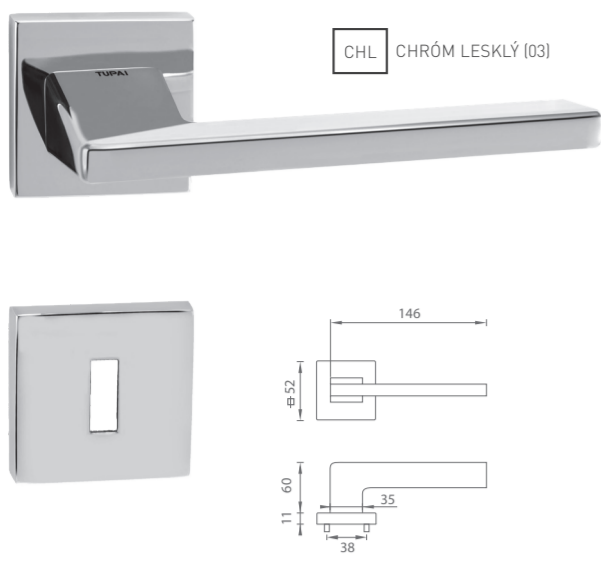

-20%

-20%

TI - JUNIOR - HR 4140Q

	Cena za set v €	bez DPH	s DPH
kľ./kľ. bez spodnej rozety	~~70,00~~	~~62,40~~	
kľ./kľ. + rozety BBQ	~~67,00~~	~~60,40~~	
kľ./kľ. + rozety PZ	~~67,00~~	~~60,40~~	
kľ./kľ. + rozety WC	~~75,00~~	~~67,00~~	

ŠTANDARDNÁ CENA

TI - JUNIOR - HR 4140Q

	Cena za set v €	bez DPH	s DPH
kľ./kľ. bez spodnej rozety	41,60	49,92	
kľ./kľ. + rozety BBQ	53,60	64,32	
kľ./kľ. + rozety PZ	53,60	64,32	
kľ./kľ. + rozety WC	60,00	72,00	

AKCIOVÁ CENA

TI - JUNIOR - RT 4140RT

	Cena za set v €	bez DPH	s DPH
kľ./kľ. bez spodnej rozety	~~70,00~~	~~62,40~~	
kľ./kľ. + rozety BBQ	~~67,00~~	~~60,40~~	
kľ./kľ. + rozety PZ	~~67,00~~	~~60,40~~	
kľ./kľ. + rozety WC	~~75,00~~	~~67,00~~	

ŠTANDARDNÁ CENA

TI - JUNIOR - RT 4140RT

	Cena za set v €	bez DPH	s DPH
kľ./kľ. bez spodnej rozety	41,60	49,92	
kľ./kľ. + rozety BBQ	53,60	64,32	
kľ./kľ. + rozety PZ	53,60	64,32	
kľ./kľ. + rozety WC	60,00	72,00	

AKCIOVÁ CENA

-20%

-20%

TI - CINTO2 - HR 3044Q

	Cena za set v €	bez DPH	s DPH
kľ./kľ. bez spodnej rozety	~~70,00~~	~~62,40~~	
kľ./kľ. + rozety BBQ	~~67,00~~	~~60,40~~	
kľ./kľ. + rozety PZ	~~67,00~~	~~60,40~~	
kľ./kľ. + rozety WC	~~75,00~~	~~67,00~~	

ŠTANDARDNÁ CENA

TI - CINTO2 - HR 3044Q

	Cena za set v €	bez DPH	s DPH
kľ./kľ. bez spodnej rozety	41,60	49,92	
kľ./kľ. + rozety BBQ	53,60	64,32	
kľ./kľ. + rozety PZ	53,60	64,32	
kľ./kľ. + rozety WC	60,00	72,00	

AKCIOVÁ CENA

TI - DEDOS - RT 3094RT

	Cena za set v €	bez DPH	s DPH
kľ./kľ. bez spodnej rozety	~~70,00~~	~~62,40~~	
kľ./kľ. + rozety BBQ	~~67,00~~	~~60,40~~	
kľ./kľ. + rozety PZ	~~85,00~~	~~76,00~~	
kľ./kľ. + rozety WC	~~98,00~~	~~88,00~~	

ŠTANDARDNÁ CENA

TI - DEDOS - RT 3094RT

	Cena za set v €	bez DPH	s DPH
kľ./kľ. bez spodnej rozety	56,00	67,20	
kľ./kľ. + rozety BBQ	68,00	81,60	
kľ./kľ. + rozety PZ	68,00	81,60	
kľ./kľ. + rozety WC	74,40	89,28	

AKCIOVÁ CENA

-20%

-30%

TI - SAFIR - RT 4155RT

	Cena za set v €	bez DPH	s DPH
kľ./kľ. bez spodnej rozety	~~70,50~~	~~63,00~~	
kľ./kľ. + rozety BBQ	~~85,50~~	~~76,50~~	
kľ./kľ. + rozety PZ	~~85,50~~	~~76,50~~	
kľ./kľ. + rozety WC	~~98,50~~	~~88,50~~	

ŠTANDARDNÁ CENA