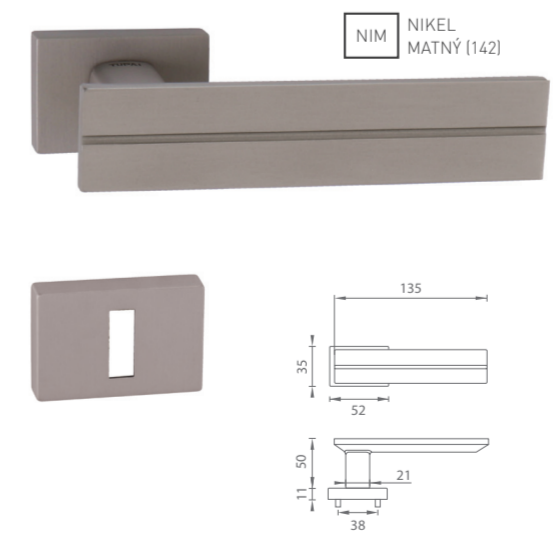

AKCIOVÁ CENA

5

CHM CHRÓM MATNÝ (96)

-20%

NIM NIKEL MATNÝ (142)

-20%

TI - LINHA1 - HR 2736Q

Cena za set v €	bez DPH	s DPH
kľ./kľ. bez spodnej rozety	38,00	45,60
kľ./kľ. + rozety BBQ	44,00	52,80
kľ./kľ. + rozety PZ	44,00	52,80
kľ./kľ. + rozety WC	52,00	62,40