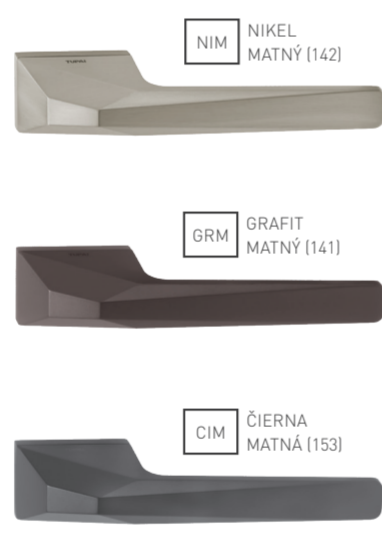

-20%

-20%

TI - JUNIOR - HR 4140Q

	Cena za set v €	bez DPH	s DPH
kľ./kľ. bez spodnej rozety	~~70,00~~	~~62,40~~	
kľ./kľ. + rozety BBQ	~~67,00~~	~~60,40~~	
kľ./kľ. + rozety PZ	~~67,00~~	~~60,40~~	
kľ./kľ. + rozety WC	~~75,00~~	~~67,00~~	

ŠTANDARDNÁ CENA

TI - JUNIOR - HR 4140Q

	Cena za set v €	bez DPH	s DPH
kľ./kľ. bez spodnej rozety	41,60	49,92	
kľ./kľ. + rozety BBQ	53,60	64,32	
kľ./kľ. + rozety PZ	53,60	64,32	
kľ./kľ. + rozety WC	60,00	72,00	

AKCIOVÁ CENA

TI - JUNIOR - RT 4140RT

	Cena za set v €	bez DPH	s DPH
kľ./kľ. bez spodnej rozety	~~70,00~~	~~62,40~~	
kľ./kľ. + rozety BBQ	~~67,00~~	~~60,40~~	
kľ./kľ. + rozety PZ	~~67,00~~	~~60,40~~	
kľ./kľ. + rozety WC	~~75,00~~	~~67,00~~	

ŠTANDARDNÁ CENA

TI - JUNIOR - RT 4140RT

	Cena za set v €	bez DPH	s DPH
kľ./kľ. bez spodnej rozety	41,60	49,92	
kľ./kľ. + rozety BBQ	53,60	64,32	
kľ./kľ. + rozety PZ	53,60	64,32	
kľ./kľ. + rozety WC	60,00	72,00	

AKCIOVÁ CENA

-20%

-20%

TI - CINTO2 - HR 3044Q

	Cena za set v €	bez DPH	s DPH
kľ./kľ. bez spodnej rozety	~~70,00~~	~~62,40~~	
kľ./kľ. + rozety BBQ	~~67,00~~	~~60,40~~	
kľ./kľ. + rozety PZ	~~67,00~~	~~60,40~~	
kľ./kľ. + rozety WC	~~75,00~~	~~67,00~~	

ŠTANDARDNÁ CENA

TI - CINTO2 - HR 3044Q

	Cena za set v €	bez DPH	s DPH
kľ./kľ. bez spodnej rozety	41,60	49,92	
kľ./kľ. + rozety BBQ	53,60	64,32	
kľ./kľ. + rozety PZ	53,60	64,32	
kľ./kľ. + rozety WC	60,00	72,00	

AKCIOVÁ CENA

TI - DEDOS - RT 3094RT

	Cena za set v €	bez DPH	s DPH
kľ./kľ. bez spodnej rozety	~~70,00~~	~~62,40~~	
kľ./kľ. + rozety BBQ	~~67,00~~	~~60,40~~	
kľ./kľ. + rozety PZ	~~85,00~~	~~76,00~~	
kľ./kľ. + rozety WC	~~98,00~~	~~88,00~~	

ŠTANDARDNÁ CENA

TI - DEDOS - RT 3094RT

	Cena za set v €	bez DPH	s DPH
kľ./kľ. bez spodnej rozety	56,00	67,20	
kľ./kľ. + rozety BBQ	68,00	81,60	
kľ./kľ. + rozety PZ	68,00	81,60	
kľ./kľ. + rozety WC	74,40	89,28	

AKCIOVÁ CENA

-20%

-30%

TI - SAFIR - RT 4155RT

	Cena za set v €	bez DPH	s DPH
kľ./kľ. bez spodnej rozety	~~70,50~~	~~63,00~~	
kľ./kľ. + rozety BBQ	~~85,50~~	~~76,50~~	
kľ./kľ. + rozety PZ	~~85,50~~	~~76,50~~	
kľ./kľ. + rozety WC	~~98,50~~	~~88,50~~	

ŠTANDARDNÁ CENA