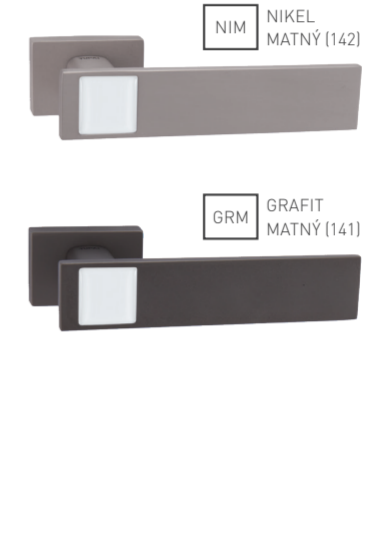

**AKCIA -20%
-30%**

CHL CHRÓM LESKLÝ (03)

-20%

ŽIVICOVÉ VÝPLNE

Živcová výplň nie je súčasťou ceny kľučky

CHL CHRÓM LESKLÝ (03)

-20%

ŽIVICOVÉ VÝPLNE