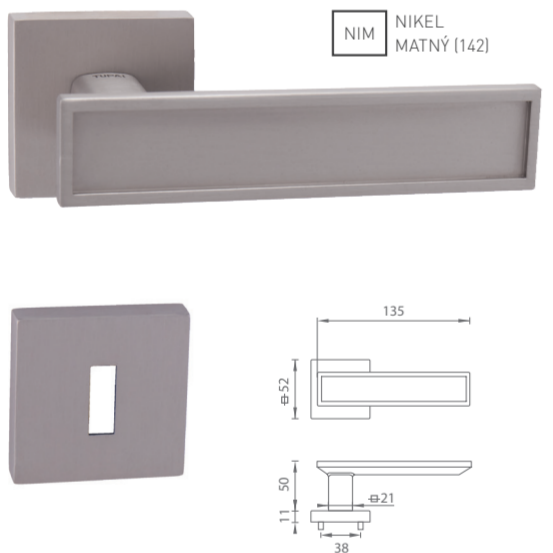

NIM NIKEL MATNÝ (142)