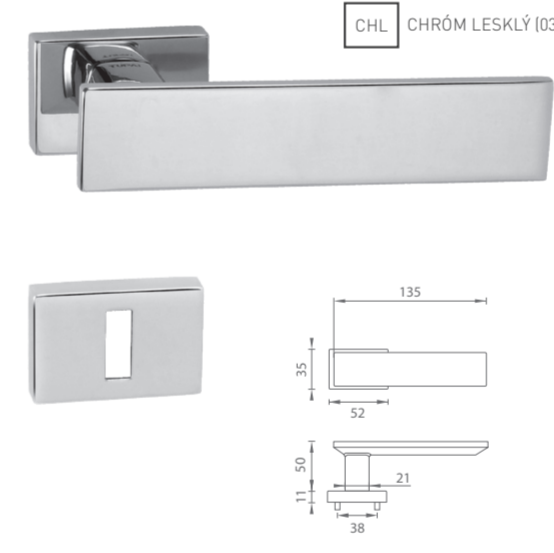

AKCIOVÁ CENA

5

NIM NIKEL MATNÝ (142)

-20%

Výplne nie sú súčasťou ceny kľučky

SWAROVSKI VÝPLNE

CHL CHRÓM LESKLÝ (03)

-20%

TI - LINHA3 VARIO - HR 3039Q

Cena za set v €	bez DPH	s DPH
kľ./kľ. bez spodnej rozety	38,00	45,60
kľ./kľ. + rozety BBQ	44,00	52,80
kľ./kľ. + rozety PZ	44,00	52,80
kľ./kľ. + rozety WC	52,00	62,40
živcová výplň - cena za kus	5,00	6,00
Swarovski výplň - cena za kus	3,50	4,20