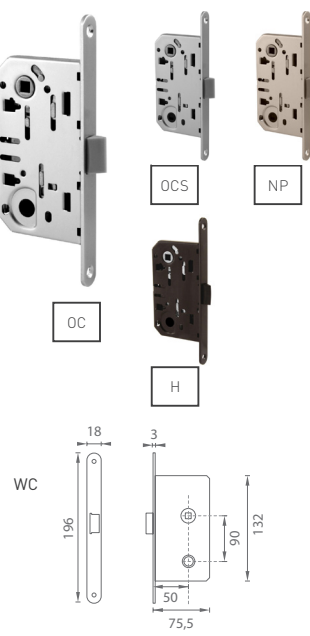

ZĽAVA -60% NA VYBRANÉ ZÁMKY

MIMORIADNA PONUKA! Zámky a protiplechy za skvelé akciové ceny. Ponuka platí do vypredania zásob.

VR - ZÁMOK

	Cena za kus v €	PÔVODNÁ CENA		AKCIOVÁ CENA	
		bez DPH	s DPH	bez DPH	s DPH
zámok BB 90 035/199	5,50	5,50	6,60	2,20	2,64
zámok PZ 85 035/200	5,50	5,50	6,60	2,20	2,64
zámok WC 90 035/201	5,50	5,50	6,60	2,20	2,64

035/231

035/230

VR - PROTIPLECH

	Cena za kus v €	PÔVODNÁ CENA		AKCIOVÁ CENA	
		bez DPH	s DPH	bez DPH	s DPH
protiplech 035/231	1,00	1,00	1,20	0,40	0,48
protiplech 035/230	1,00	1,00	1,20	0,40	0,48

protiplech

i Redukcia na BB kľúč je súčasťou balenia.

BN BRÚSENÁ NEREZ

JNF - FREE LINE MAGNETICKÝ ZÁMOK

	Cena za set v €	PŮVODNÁ CENA		AKCIOVÁ CENA	
		bez DPH	s DPH	bez DPH	s DPH
zámok BB 85 + protiplech	15,05	15,05	18,06	6,02	7,22
zámok PZ 85 + protiplech	11,85	11,85	14,22	4,74	5,69
zámok WC 96 + protiplech	11,85	11,85	14,22	4,74	5,69

OC CHRÓM LESKLÝ

BS ČIERNÁ MATNÁ

PZ- rozteč 85 mm

BB / WC - rozteč 90 mm

i Protiplech je nastaviteľný 1,5 mm do každej strany.

MP - MAGNETICKÝ ZÁMOK

	Cena za kus v €	PŮVODNÁ CENA		AKCIOVÁ CENA	
		bez DPH	s DPH	bez DPH	s DPH
magnetický zámok 2867 BB 90	10,00	10,00	12,00	4,00	4,80
magnetický zámok 2868 PZ 85	9,50	9,50	11,40	3,80	4,56
magnetický zámok 2869 WC 90	9,00	9,00	10,80	3,60	4,32
protiplech k magnetickému zámku	2,50	2,50	3,00	1,00	1,20