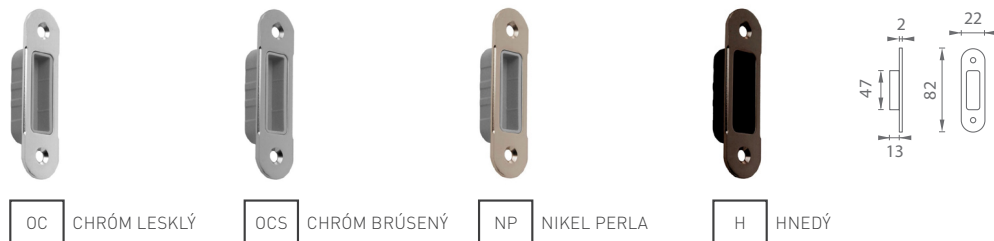

ZĽAVA -60% NA VYBRANÉ ZÁMKY

MIMORIADNA PONUKA! Zámky a protiplechy za skvelé akciové ceny. Ponuka platí do vypredania zásob.

VR - ZÁMOK

	Cena za kus v €	PÔVODNÁ CENA		AKCIOVÁ CENA	
		bez DPH	s DPH	bez DPH	s DPH
zámok BB 90 035/199	5,50	5,50	6,60	2,20	2,64
zámok PZ 85 035/200	5,50	5,50	6,60	2,20	2,64
zámok WC 90 035/201	5,50	5,50	6,60	2,20	2,64

035/231

035/230

VR - PROTIPLECH

	Cena za kus v €	PÔVODNÁ CENA		AKCIOVÁ CENA	
		bez DPH	s DPH	bez DPH	s DPH
protiplech 035/231	1,00	1,00	1,20	0,40	0,48
protiplech 035/230	1,00	1,00	1,20	0,40	0,48

protiplech

i Redukcia na BB kľúč je súčasťou balenia.

BN BRÚSENÁ NEREZ

JNF - FREE LINE MAGNETICKÝ ZÁMOK

	Cena za set v €	PŮVODNÁ CENA		AKCIOVÁ CENA	
		bez DPH	s DPH	bez DPH	s DPH
zámok BB 85 + protiplech	15,05	15,05	18,06	6,02	7,22
zámok PZ 85 + protiplech	11,85	11,85	14,22	4,74	5,69
zámok WC 96 + protiplech	11,85	11,85	14,22	4,74	5,69

OC CHRÓM LESKLÝ

BS ČIERNÁ MATNÁ

PZ- rozteč 85 mm

BB / WC - rozteč 90 mm

i Protiplech je nastaviteľný 1,5 mm do každej strany.

MP - MAGNETICKÝ ZÁMOK

	Cena za kus v €	PŮVODNÁ CENA		AKCIOVÁ CENA	
		bez DPH	s DPH	bez DPH	s DPH
magnetický zámok 2867 BB 90	10,00	10,00	12,00	4,00	4,80
magnetický zámok 2868 PZ 85	9,50	9,50	11,40	3,80	4,56
magnetický zámok 2869 WC 90	9,00	9,00	10,80	3,60	4,32
protiplech k magnetickému zámku	2,50	2,50	3,00	1,00	1,20