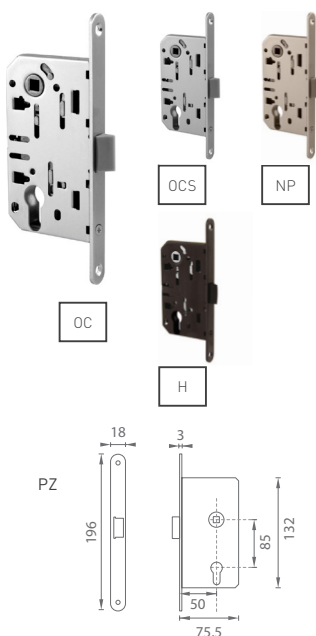

ZĽAVA -60% NA VYBRANÉ ZÁMKY

MIMORIADNA PONUKA! Zámky a protiplechy za skvelé akciové ceny. Ponuka platí do vypredania zásob.

VR - ZÁMOK

	Cena za kus v €	PÔVODNÁ CENA		AKCIOVÁ CENA	
		bez DPH	s DPH	bez DPH	s DPH
zámok BB 90 035/199	5,50	5,50	6,60	2,20	2,64
zámok PZ 85 035/200	5,50	5,50	6,60	2,20	2,64
zámok WC 90 035/201	5,50	5,50	6,60	2,20	2,64

035/231

035/230

VR - PROTIPLECH

	Cena za kus v €	PÔVODNÁ CENA		AKCIOVÁ CENA	
		bez DPH	s DPH	bez DPH	s DPH
protiplech 035/231	1,00	1,00	1,20	0,40	0,48
protiplech 035/230	1,00	1,00	1,20	0,40	0,48

protiplech

i Redukcia na BB kľúč je súčasťou balenia.

BN BRÚSENÁ NEREZ

JNF - FREE LINE MAGNETICKÝ ZÁMOK

	Cena za set v €	PŮVODNÁ CENA		AKCIOVÁ CENA	
		bez DPH	s DPH	bez DPH	s DPH
zámok BB 85 + protiplech	15,05	15,05	18,06	6,02	7,22
zámok PZ 85 + protiplech	11,85	11,85	14,22	4,74	5,69
zámok WC 96 + protiplech	11,85	11,85	14,22	4,74	5,69

OC CHRÓM LESKLÝ

BS ČIERNÁ MATNÁ

PZ- rozteč 85 mm

BB / WC - rozteč 90 mm

i Protiplech je nastaviteľný 1,5 mm do každej strany.

MP - MAGNETICKÝ ZÁMOK

	Cena za kus v €	PŮVODNÁ CENA		AKCIOVÁ CENA	
		bez DPH	s DPH	bez DPH	s DPH
magnetický zámok 2867 BB 90	10,00	10,00	12,00	4,00	4,80
magnetický zámok 2868 PZ 85	9,50	9,50	11,40	3,80	4,56
magnetický zámok 2869 WC 90	9,00	9,00	10,80	3,60	4,32
protiplech k magnetickému zámku	2,50	2,50	3,00	1,00	1,20