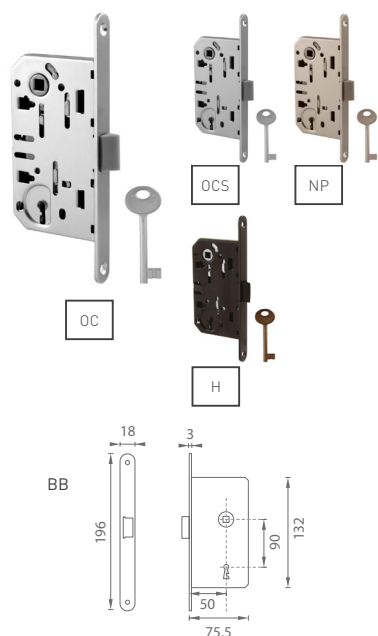

ZĽAVA -60% NA VYBRANÉ ZÁMKY

MIMORIADNA PONUKA! Zámky a protiplechy za skvelé akciové ceny. Ponuka platí do vypredania zásob.

VR - ZÁMOK

	Cena za kus v €	PÔVODNÁ CENA		AKCIOVÁ CENA	
		bez DPH	s DPH	bez DPH	s DPH
zámok BB 90 035/199	5,50	5,50	6,60	2,20	2,64
zámok PZ 85 035/200	5,50	5,50	6,60	2,20	2,64
zámok WC 90 035/201	5,50	5,50	6,60	2,20	2,64

035/231

035/230

VR - PROTIPLECH

	Cena za kus v €	PÔVODNÁ CENA		AKCIOVÁ CENA	
		bez DPH	s DPH	bez DPH	s DPH
protiplech 035/231	1,00	1,00	1,20	0,40	0,48
protiplech 035/230	1,00	1,00	1,20	0,40	0,48

protiplech

i Redukcia na BB kľúč je súčasťou balenia.

BN BRÚSENÁ NEREZ

JNF - FREE LINE MAGNETICKÝ ZÁMOK

	Cena za set v €	PŮVODNÁ CENA		AKCIOVÁ CENA	
		bez DPH	s DPH	bez DPH	s DPH
zámok BB 85 + protiplech	15,05	15,05	18,06	6,02	7,22
zámok PZ 85 + protiplech	11,85	11,85	14,22	4,74	5,69
zámok WC 96 + protiplech	11,85	11,85	14,22	4,74	5,69

OC CHRÓM LESKLÝ

BS ČIERNÁ MATNÁ

PZ- rozteč 85 mm

BB / WC - rozteč 90 mm

i Protiplech je nastaviteľný 1,5 mm do každej strany.

MP - MAGNETICKÝ ZÁMOK

	Cena za kus v €	PŮVODNÁ CENA		AKCIOVÁ CENA	
		bez DPH	s DPH	bez DPH	s DPH
magnetický zámok 2867 BB 90	10,00	10,00	12,00	4,00	4,80
magnetický zámok 2868 PZ 85	9,50	9,50	11,40	3,80	4,56
magnetický zámok 2869 WC 90	9,00	9,00	10,80	3,60	4,32
protiplech k magnetickému zámku	2,50	2,50	3,00	1,00	1,20