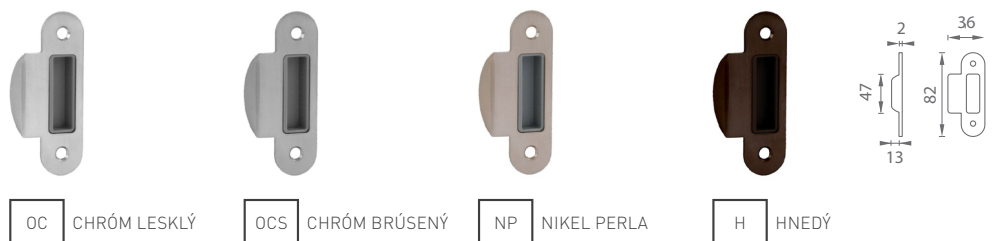

ZĽAVA -60% NA VYBRANÉ ZÁMKY

MIMORIADNA PONUKA! Zámky a protiplechy za skvelé akciové ceny. Ponuka platí do vypredania zásob.

VR - ZÁMOK

	Cena za kus v €	PÔVODNÁ CENA		AKCIOVÁ CENA	
		bez DPH	s DPH	bez DPH	s DPH
zámok BB 90 035/199	5,50	5,50	6,60	2,20	2,64
zámok PZ 85 035/200	5,50	5,50	6,60	2,20	2,64
zámok WC 90 035/201	5,50	5,50	6,60	2,20	2,64

035/231

035/230

VR - PROTIPLECH

	Cena za kus v €	PÔVODNÁ CENA		AKCIOVÁ CENA	
		bez DPH	s DPH	bez DPH	s DPH
protiplech 035/231	1,00	1,00	1,20	0,40	0,48
protiplech 035/230	1,00	1,00	1,20	0,40	0,48

protiplech

i Redukcia na BB kľúč je súčasťou balenia.

BN BRÚSENÁ NEREZ

JNF - FREE LINE MAGNETICKÝ ZÁMOK

	Cena za set v €	PŮVODNÁ CENA		AKCIOVÁ CENA	
		bez DPH	s DPH	bez DPH	s DPH
zámok BB 85 + protiplech	15,05	15,05	18,06	6,02	7,22
zámok PZ 85 + protiplech	11,85	11,85	14,22	4,74	5,69
zámok WC 96 + protiplech	11,85	11,85	14,22	4,74	5,69

OC CHRÓM LESKLÝ

BS ČIERNÁ MATNÁ

PZ- rozteč 85 mm

BB / WC - rozteč 90 mm

i Protiplech je nastaviteľný 1,5 mm do každej strany.

MP - MAGNETICKÝ ZÁMOK

	Cena za kus v €	PŮVODNÁ CENA		AKCIOVÁ CENA	
		bez DPH	s DPH	bez DPH	s DPH
magnetický zámok 2867 BB 90	10,00	10,00	12,00	4,00	4,80
magnetický zámok 2868 PZ 85	9,50	9,50	11,40	3,80	4,56
magnetický zámok 2869 WC 90	9,00	9,00	10,80	3,60	4,32
protiplech k magnetickému zámku	2,50	2,50	3,00	1,00	1,20