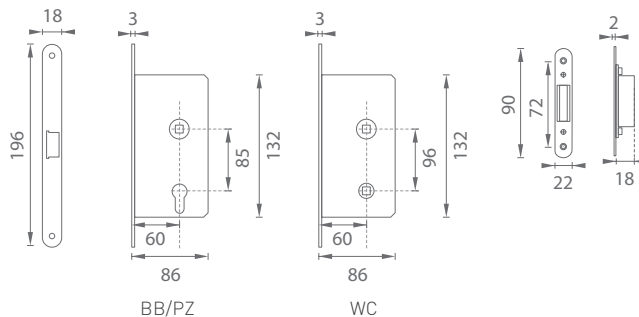

i Redukcia na BB kľúč je súčasťou balenia.

BN BRÚSENÁ NEREZ

JNF - FREE LINE MAGNETICKÝ ZÁMOK

	Cena za set v €	PŮVODNÁ CENA		AKCIOVÁ CENA	
		bez DPH	s DPH	bez DPH	s DPH
zámok BB 85 + protiplech	15,05	15,05	18,06	6,02	7,22
zámok PZ 85 + protiplech	11,85	11,85	14,22	4,74	5,69
zámok WC 96 + protiplech	11,85	11,85	14,22	4,74	5,69

OC CHRÓM LESKLÝ

BS ČIERNÁ MATNÁ

PZ- rozteč 85 mm

BB / WC - rozteč 90 mm

i Protiplech je nastaviteľný 1,5 mm do každej strany.

MP - MAGNETICKÝ ZÁMOK

	Cena za kus v €	PŮVODNÁ CENA		AKCIOVÁ CENA	
		bez DPH	s DPH	bez DPH	s DPH
magnetický zámok 2867 BB 90	10,00	10,00	12,00	4,00	4,80
magnetický zámok 2868 PZ 85	9,50	9,50	11,40	3,80	4,56
magnetický zámok 2869 WC 90	9,00	9,00	10,80	3,60	4,32
protiplech k magnetickému zámku	2,50	2,50	3,00	1,00	1,20