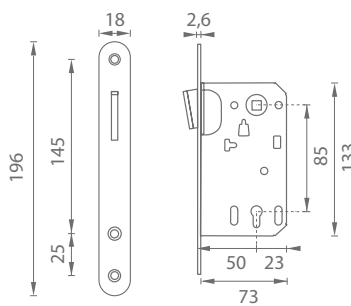

i Redukcia na BB kľúč je súčasťou balenia.

BN BRÚSENÁ NEREZ

JNF - FREE LINE MAGNETICKÝ ZÁMOK

	Cena za set v €	PŮVODNÁ CENA		AKCIOVÁ CENA	
		bez DPH	s DPH	bez DPH	s DPH
zámok BB 85 + protiplech	15,05	15,05	18,06	6,02	7,22
zámok PZ 85 + protiplech	11,85	11,85	14,22	4,74	5,69
zámok WC 96 + protiplech	11,85	11,85	14,22	4,74	5,69

OC CHRÓM LESKLÝ

BS ČIERNÁ MATNÁ

PZ- rozteč 85 mm

BB / WC - rozteč 90 mm

i Protiplech je nastaviteľný 1,5 mm do každej strany.

MP - MAGNETICKÝ ZÁMOK

	Cena za kus v €	PŮVODNÁ CENA		AKCIOVÁ CENA	
		bez DPH	s DPH	bez DPH	s DPH
magnetický zámok 2867 BB 90	10,00	10,00	12,00	4,00	4,80
magnetický zámok 2868 PZ 85	9,50	9,50	11,40	3,80	4,56
magnetický zámok 2869 WC 90	9,00	9,00	10,80	3,60	4,32
protiplech k magnetickému zámku	2,50	2,50	3,00	1,00	1,20