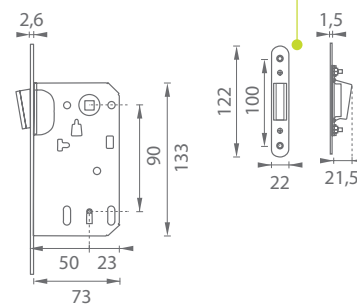

i Redukcia na BB kľúč je súčasťou balenia.

BN BRÚSENÁ NEREZ

JNF - FREE LINE MAGNETICKÝ ZÁMOK

	Cena za set v €	PŮVODNÁ CENA		AKCIOVÁ CENA	
		bez DPH	s DPH	bez DPH	s DPH
zámok BB 85 + protiplech	15,05	15,05	18,06	6,02	7,22
zámok PZ 85 + protiplech	11,85	11,85	14,22	4,74	5,69
zámok WC 96 + protiplech	11,85	11,85	14,22	4,74	5,69

OC CHRÓM LESKLÝ

BS ČIERNÁ MATNÁ

PZ- rozteč 85 mm

BB / WC - rozteč 90 mm

i Protiplech je nastaviteľný 1,5 mm do každej strany.

MP - MAGNETICKÝ ZÁMOK

	Cena za kus v €	PŮVODNÁ CENA		AKCIOVÁ CENA	
		bez DPH	s DPH	bez DPH	s DPH
magnetický zámok 2867 BB 90	10,00	10,00	12,00	4,00	4,80
magnetický zámok 2868 PZ 85	9,50	9,50	11,40	3,80	4,56
magnetický zámok 2869 WC 90	9,00	9,00	10,80	3,60	4,32
protiplech k magnetickému zámku	2,50	2,50	3,00	1,00	1,20