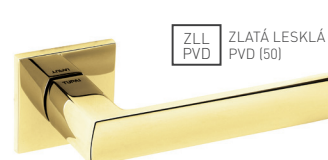

NIM PVD NIKEL MATNÝ PVD (163)

MEL PVD MEĎ LESKLÁ PVD (161)

ZLL PVD ZLATÁ LESKLÁ PVD (50)