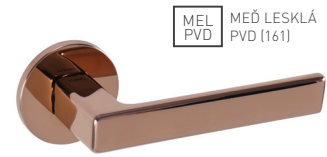

-30%

-30%

PVD - ZÁRUKA NA POVRCH 30 ROKOV

PVD - ZÁRUKA NA POVRCH 30 ROKOV

TI - SONIA - R 3095 5S

	Cena za set v €	bez DPH	s DPH
kľ./kľ. bez spodnej rozety	~~88,00~~	~~88,00~~	~~105,60~~
kľ./kľ. + rozety BB	~~118,00~~	~~118,00~~	~~141,60~~
kľ./kľ. + rozety PZ	~~118,00~~	~~118,00~~	~~141,60~~
kľ./kľ. + rozety WC	~~123,00~~	~~123,00~~	~~147,40~~

ŠTANDARDNÁ CENA

TI - SONIA - R 3095 5S

	Cena za set v €	bez DPH	s DPH
kľ./kľ. bez spodnej rozety	61,60	61,60	73,92
kľ./kľ. + rozety BB	82,60	82,60	99,12
kľ./kľ. + rozety PZ	82,60	82,60	99,12
kľ./kľ. + rozety WC	86,10	86,10	103,32

AKCIOVÁ CENA

TI - SONIA - HR 3095Q 5S

	Cena za set v €	bez DPH	s DPH
kľ./kľ. bez spodnej rozety	~~90,00~~	~~90,00~~	~~108,00~~
kľ./kľ. + rozety BB	~~120,00~~	~~120,00~~	~~144,00~~
kľ./kľ. + rozety PZ	~~120,00~~	~~120,00~~	~~144,00~~
kľ./kľ. + rozety WC	~~123,00~~	~~123,00~~	~~150,00~~

ŠTANDARDNÁ CENA

TI - SONIA - HR 3095Q 5S

	Cena za set v €	bez DPH	s DPH
kľ./kľ. bez spodnej rozety	63,00	63,00	75,60
kľ./kľ. + rozety BB	84,00	84,00	100,80
kľ./kľ. + rozety PZ	84,00	84,00	100,80
kľ./kľ. + rozety WC	87,50	87,50	105,00

AKCIOVÁ CENA

-30%

-30%

PVD - ZÁRUKA NA POVRCH 30 ROKOV

PVD - ZÁRUKA NA POVRCH 30 ROKOV

TI - DARA - R 4007 5S

	Cena za set v €	bez DPH	s DPH
kľ./kľ. bez spodnej rozety	~~88,00~~	~~88,00~~	~~105,60~~
kľ./kľ. + rozety BB	~~118,00~~	~~118,00~~	~~141,60~~
kľ./kľ. + rozety PZ	~~118,00~~	~~118,00~~	~~141,60~~
kľ./kľ. + rozety WC	~~123,00~~	~~123,00~~	~~147,40~~

ŠTANDARDNÁ CENA

TI - DARA - R 4007 5S

	Cena za set v €	bez DPH	s DPH
kľ./kľ. bez spodnej rozety	61,60	61,60	73,92
kľ./kľ. + rozety BB	82,60	82,60	99,12
kľ./kľ. + rozety PZ	82,60	82,60	99,12
kľ./kľ. + rozety WC	86,10	86,10	103,32

AKCIOVÁ CENA

TI - DARA - HR 4007 5S

	Cena za set v €	bez DPH	s DPH
kľ./kľ. bez spodnej rozety	~~90,00~~	~~90,00~~	~~108,00~~
kľ./kľ. + rozety BB	~~120,00~~	~~120,00~~	~~144,00~~
kľ./kľ. + rozety PZ	~~120,00~~	~~120,00~~	~~144,00~~
kľ./kľ. + rozety WC	~~123,00~~	~~123,00~~	~~150,00~~

ŠTANDARDNÁ CENA

TI - DARA - HR 4007 5S