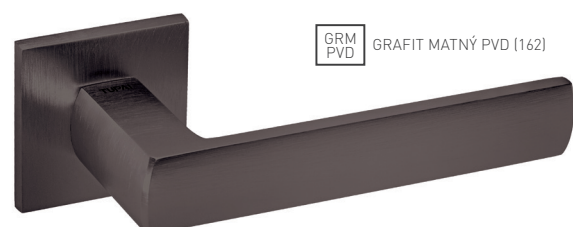

GRM PVD GRAFIT MATNÝ PVD (162)