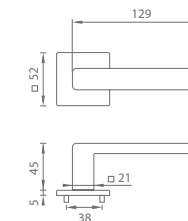

NIM PVD NIKEL MATNÝ PVD (163)

**-30%**

**PVD - ZÁRUKA NA POVRCH 30 ROKOV**

**PVD - ZÁRUKA NA POVRCH 30 ROKOV**

**TI - SONIA - R 3095 5S**

	Cena za set v €	bez DPH	s DPH
kľ./kľ. bez spodnej rozety	<del>88,00</del>	<del>88,00</del>	<del>105,60</del>
kľ./kľ. + rozety BB	<del>118,00</del>	<del>118,00</del>	<del>141,60</del>
kľ./kľ. + rozety PZ	<del>118,00</del>	<del>118,00</del>	<del>141,60</del>
kľ./kľ. + rozety WC	<del>123,00</del>	<del>123,00</del>	<del>147,40</del>