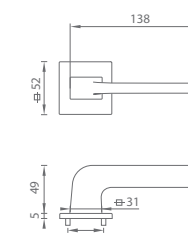

NIM PVD NIKEL MATNÝ PVD (163)

ZLL PVD ZLATÁ LESKLÁ PVD (50)

**-30%**

**PVD - ZÁRUKA NA POVRCH 30 ROKOV**

**PVD - ZÁRUKA NA POVRCH 30 ROKOV**

**TI - DARA - R 4007 5S**

	Cena za set v €	bez DPH	s DPH
kľ./kľ. bez spodnej rozety	<del>88,00</del>	<del>88,00</del>	<del>105,60</del>
kľ./kľ. + rozety BB	<del>118,00</del>	<del>118,00</del>	<del>141,60</del>
kľ./kľ. + rozety PZ	<del>118,00</del>	<del>118,00</del>	<del>141,60</del>
kľ./kľ. + rozety WC	<del>123,00</del>	<del>123,00</del>	<del>147,40</del>