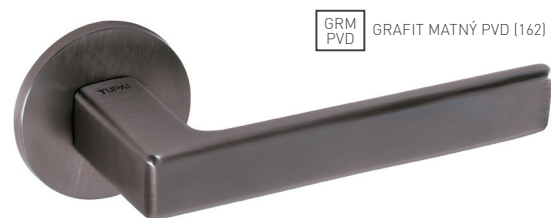

GRM PVD GRAFIT MATNÝ PVD (162)