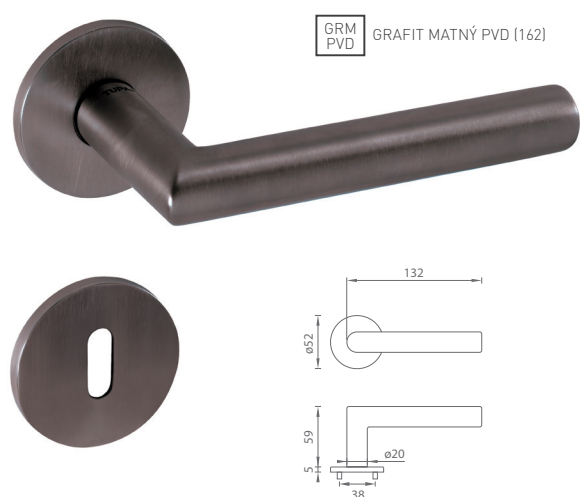

GRM PVD GRAFIT MATNÝ PVD (162)

-30%