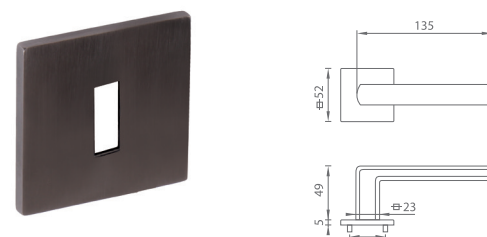

PVD - ZÁRUKA NA POVRCH 30 ROKOV

TI - POPULAR - HR - 4161Q 5S

	Cena za set v €	bez DPH	s DPH
kľ./kľ. bez spodnej rozety	~~90,00~~	~~90,00~~	~~108,00~~
kľ./kľ. + rozety BB	~~120,00~~	~~120,00~~	~~144,00~~
kľ./kľ. + rozety PZ	~~120,00~~	~~120,00~~	~~144,00~~
kľ./kľ. + rozety WC	~~123,00~~	~~123,00~~	~~150,00~~

ŠTANDARDNÁ CENA

TI - POPULAR - HR - 4161Q 5S

	Cena za set v €	bez DPH	s DPH
kľ./kľ. bez spodnej rozety	63,00	63,00	75,60
kľ./kľ. + rozety BB	84,00	84,00	100,80
kľ./kľ. + rozety PZ	84,00	84,00	100,80
kľ./kľ. + rozety WC	87,50	87,50	105,00

AKCIOVÁ CENA