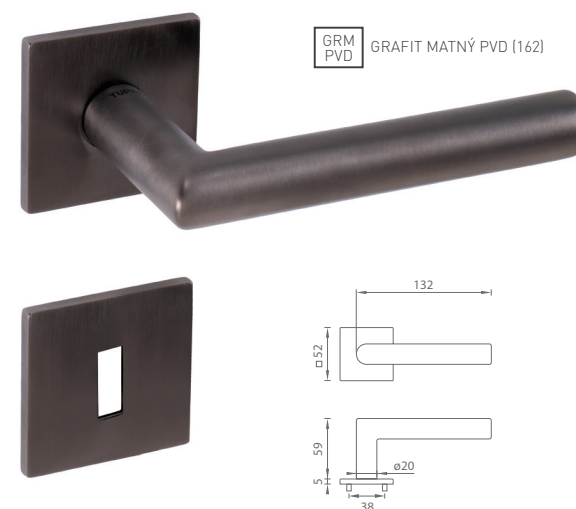

GRM PVD GRAFIT MATNÝ PVD (162)

-30%

PVD - ZÁRUKA NA POVRCH 30 ROKOV

TI - FAVORIT - R 4002 5S

	Cena za set v €	bez DPH	s DPH
kľ./kľ. bez spodnej rozety	~~88,00~~	~~105,60~~	
kľ./kľ. + rozety BB	118,00	~~141,60~~	
kľ./kľ. + rozety PZ	118,00	~~141,60~~	
kľ./kľ. + rozety WC	123,00	~~147,60~~	

ŠTANDARDNÁ CENA

TI - FAVORIT - R 4002 5S

	Cena za set v €	bez DPH	s DPH
kľ./kľ. bez spodnej rozety		61,60	73,92
kľ./kľ. + rozety BB		82,60	99,12
kľ./kľ. + rozety PZ		82,60	99,12
kľ./kľ. + rozety WC		86,10	103,32

AKCIOVÁ CENA

5

PVD - ZÁRUKA NA POVRCH 30 ROKOV

TI - FAVORIT - HR 4002Q 5S

	Cena za set v €	bez DPH	s DPH
kľ./kľ. bez spodnej rozety	~~90,00~~	~~108,00~~	
kľ./kľ. + rozety BB	120,00	~~144,00~~	
kľ./kľ. + rozety PZ	120,00	~~144,00~~	
kľ./kľ. + rozety WC	125,00	~~150,00~~	

ŠTANDARDNÁ CENA

TI - FAVORIT - HR 4002Q 5S

	Cena za set v €	bez DPH	s DPH
kľ./kľ. bez spodnej rozety		63,00	75,60
kľ./kľ. + rozety BB		84,00	100,80
kľ./kľ. + rozety PZ		84,00	100,80
kľ./kľ. + rozety WC		87,50	105,00

AKCIOVÁ CENA

5

-30%