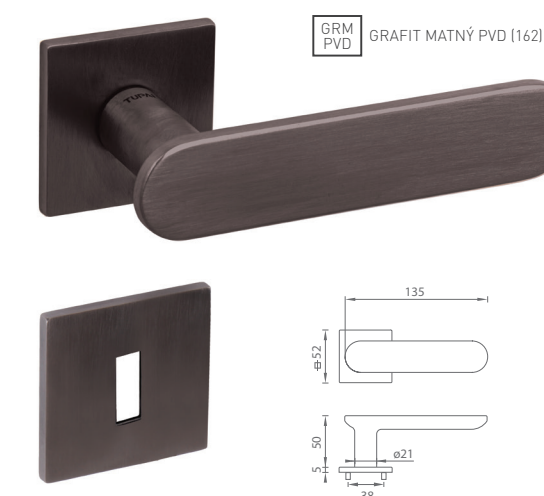

GRM PVD GRAFIT MATNÝ PVD (162)