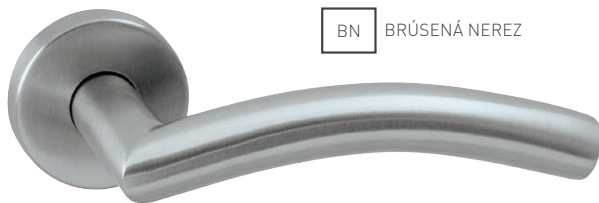

### WB - QUADRA - HR

Cena za set v €	CENA PRED ZĽAVOU		CENA PO ZĽAVE	
	bez DPH	s DPH	bez DPH	s DPH
kl./kl. + rozety PZ	25,00	<del>30,00</del>	12,50	15,00

EPR

MATERIÁL: NEREZ

BN BRÚSENÁ NEREZ

 KÚPIŤ TU 

**WB - SWING 013 - R**