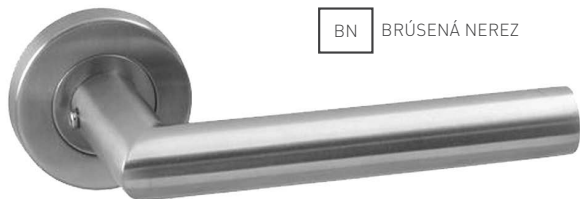

BN BRÚSENÁ NEREZ