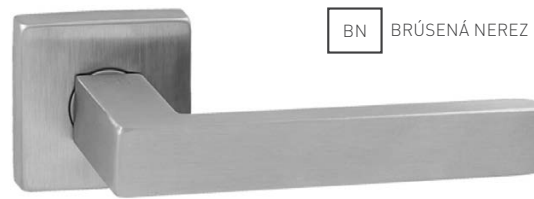

BN BRÚSENÁ NEREZ

KÚPIŤ TU

WB - QUADRA - HR

Cena za set v €	CENA PRED ZĽAVOU		CENA PO ZĽAVE	
	bez DPH	s DPH	bez DPH	s DPH
kl./kl. + rozety PZ	25,00	~~30,00~~	12,50	15,00

EPR

MATERIÁL: NEREZ