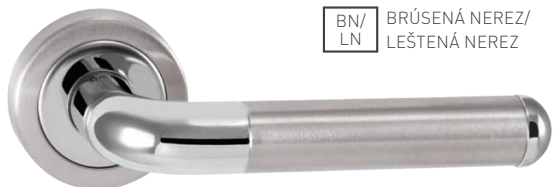

BN/ LN BRÚSENÁ NEREZ/
LEŠTENÁ NEREZ

KÚPIŤ TU

FT - CLUB 110ER/231

Cena za set v €	CENA PRED ZĽAVOU		CENA PO ZĽAVE	
	bez DPH	s DPH	bez DPH	s DPH
kľ./kľ. + rozety BB	15,00	~~18,00~~	7,50	9,00
kľ./kľ. + rozety WC	22,00	~~26,40~~	11,00	13,20

EPR