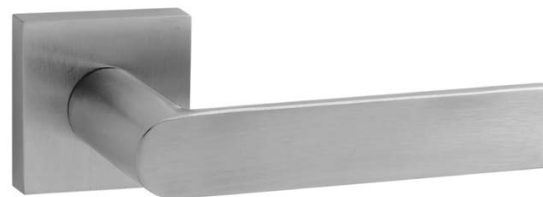

KÚPIŤ TU

TI - SEMI - HR

	CENA PRED ZĽAVOU		CENA PO ZĽAVE	
	Cena za set v €	bez DPH	s DPH	s DPH
kľ./kľ. bez spodnej rozety	41,00	49,20	20,50	24,60
kľ./kľ. + rozety BB	47,00	56,40	23,50	28,20
kľ./kľ. + rozety PZ	47,00	56,40	23,50	28,20
kľ./kľ. + rozety WC	54,00	64,80	27,00	32,40

MATERIÁL: NEREZ