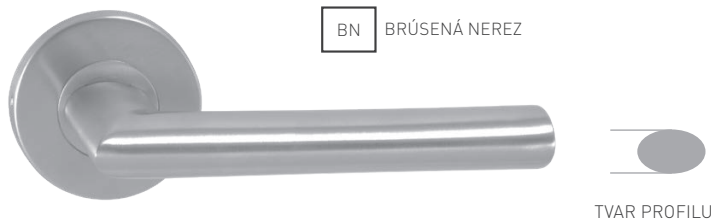

KÚPIŤ TU

MP - HORIZONTAL - R

Cena za set v €	CENA PRED ZĽAVOU		CENA PO ZĽAVE	
	bez DPH	s DPH	bez DPH	s DPH
kl./kl. bez spodnej rozety	13,50	16,20	6,75	8,10
kl./kl. + rozety BB	15,00	18,00	7,50	9,00
kl./kl. + rozety PZ	15,00	18,00	7,50	9,00
kl./kl. + rozety WC	21,00	25,20	10,50	12,60
kl./kl. + rozety WC s ukazovateľom	21,00	25,20	10,50	12,60
guľa/kl. + rozety PZ	22,50	27,00	11,25	13,50