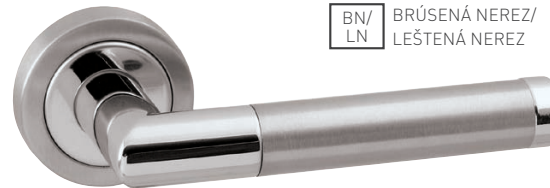

BN/ LN BRÚSENÁ NEREZ/
LEŠTENÁ NEREZ

KÚPIŤ TU

WB - PRADO 010 - R

Cena za set v €	CENA PRED ZĽAVOU		CENA PO ZĽAVE	
	bez DPH	s DPH	bez DPH	s DPH
kl./kl. + rozety BB	24,50	~~29,40~~	12,25	14,70

EPR

MATERIÁL: ZAMAK/NEREZ