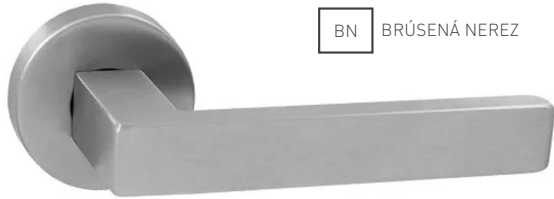

BN BRÚSENÁ NEREZ