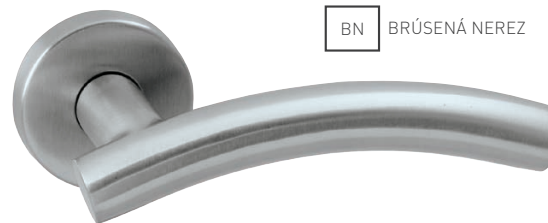

BN BRÚSENÁ NEREZ

KÚPIŤ TU

WB - VEGA 018 - R

Cena za set v €	CENA PRED ZLAVOU		CENA PO ZLAVE	
	bez DPH	s DPH	bez DPH	s DPH
kl./kl. + rozety PZ	10,00	~~12,00~~	5,00	6,00
kl./kl. + rozety WC	14,00	~~16,00~~	7,00	8,40

EPR