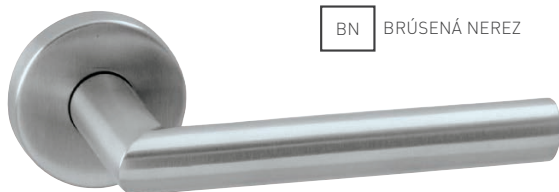

BN BRÚSENÁ NEREZ

KÚPIŤ TU

WB - ELIPSE 015 - R

Cena za set v €	CENA PRED ZĽAVOU		CENA PO ZĽAVE	
	bez DPH	s DPH	bez DPH	s DPH
kl./kl. + rozety PZ	10,00	12,00	5,00	6,00

EPR