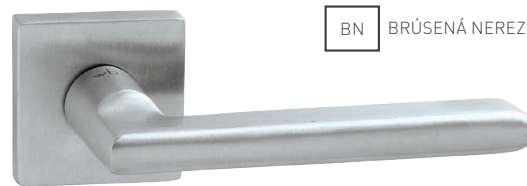

BN BRÚSENÁ NEREZ

KÚPIŤ TU

**WB - DANIELA 022 - R**

	CENA PRED ZĽAVOU		CENA PO ZĽAVE	
	Cena za set v €	bez DPH	s DPH	bez DPH
kl./kl. + rozety BB	26,50	<del>31,80</del>	13,25	15,90
kl./kl. + rozety PZ	26,50	<del>31,80</del>	13,25	15,90
kl./kl. + rozety WC	34,50	<del>41,40</del>	17,25	20,70

EPR

BN BRÚSENÁ NEREZ

KÚPIŤ TU

**WB - DANIELA 022 - HR**

	CENA PRED ZĽAVOU		CENA PO ZĽAVE	
	Cena za set v €	bez DPH	s DPH	bez DPH
kl./kl. + rozety BB	28,00	<del>33,60</del>	14,00	16,80
kl./kl. + rozety WC	39,50	<del>47,40</del>	19,75	23,70