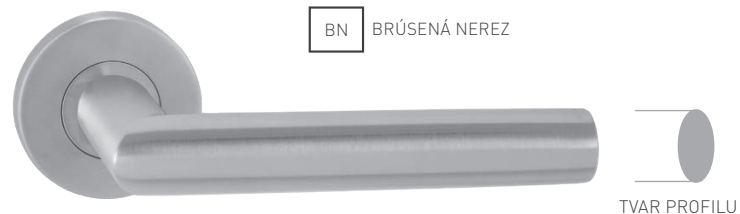

KÚPIŤ TU

MP - VERTICAL - R

Cena za set v €	CENA PRED ZĽAVOU		CENA PO ZĽAVE	
	bez DPH	s DPH	bez DPH	s DPH
kl./kl. bez spodnej rozety	10,50	12,60	5,25	6,30
kl./kl. + rozety BB	12,00	14,40	6,00	7,20
kl./kl. + rozety PZ	12,00	14,40	6,00	7,20
kl./kl. + rozety WC	18,00	21,60	9,00	10,80
kl./kl. + rozety WC s ukazovateľom	18,00	21,60	9,00	10,80
guľa/kl. + rozety PZ	19,50	23,40	9,75	11,70