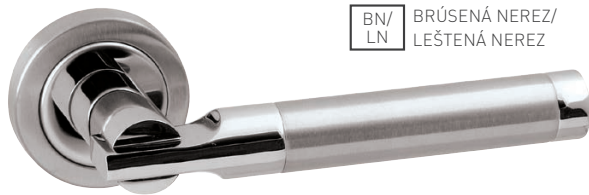

BN/ LN BRÚSENÁ NEREZ/
LEŠTENÁ NEREZ

KÚPIŤ TU

WB - BREST 008 - R

Cena za set v €	CENA PRED ZĽAVOU		CENA PO ZĽAVE	
	bez DPH	s DPH	bez DPH	s DPH
kl./kl. + rozety BB	25,00	~~30,00~~	12,50	15,00
kl./kl. + rozety WC	34,00	~~40,00~~	17,00	20,40

EPR