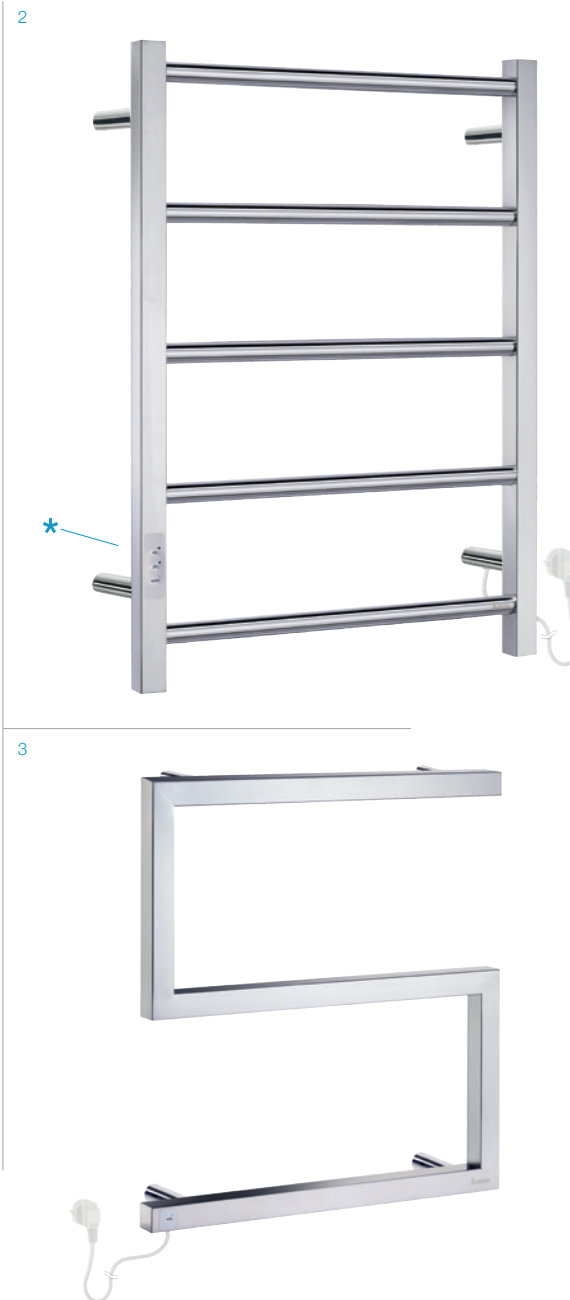

1 FK706
Heated towel rail, tall
Handdukstork, hög
Håndklædetørrer, høj
Håndkletørker, høy
Pyyhekuivain, korkea
Handtuchwärmer, hoch
Timer 2/4 H
500 x 1212 x 112 mm
65W. 220-240V ac. 50Hz
Class 1, IP44

2 FK705
Heated towel rail, compact
Handdukstork, kompakt
Håndklædetørrer, kompakt
Håndkletørker, kompakt
Pyyhekuivain, kompakti
Handtuchwärmer, kompakt
Timer 2/4 H
500 x 689 x 112 mm
40W. 220-240V ac. 50Hz
Class 1, IP44

3 FK707
Heated towel rail, S
Handdukstork, S
Håndklædetørrer, S
Håndkletørker, S
Pyyhekuivain, S
Handtuchwärmer, S
500 x 525 x 112 mm
50W. 220-240V ac. 50Hz
Class 1, IP44