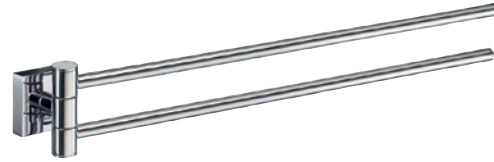

1

2

3

4

5

6

7

8

9

1 RK377 / RS377
Corner soap basket - two levels
Hörntvålkor, dubbel
Dobbelt hjørne brusekurv
Dobbelt hjørnedusjkurv
Kaksois-saippukori
Seifenkorb, doppelt
207 x 207 mm. H 295 mm
8 1/8"W x 11 5/8"H x 8 1/8"D

2 RK325 / RS325
Grab bar
Badkarshandtag
Badekarsgreb
Badekarshåndtak
Tukikahva
Wannengriff
L 284 mm / 11 1/4"

3 RK323 / RS323
Holder for hairdryer
Hållare till hårfön
Holder for hårtørter
Holder for hårtørter
Hiustenkuivaajan pidike
Fönhalter
H 155 mm / 6 1/8".
Ø 90 mm/60 mm / 3 1/2" / 2 1/2"

4 RK3231 / RS3231
Holder for hairdryer and straightener
Hållare till hårfön och plattång
Holder for hårtørter og fladtang
Holder for hårtørter og rettetang
Hiustenkuivaajan pidike
Fönhalter
L 129 mm / 5"

5 RK328 / RS328
Towel rail fixed
Handduksstång
Håndklædestang
Håndklestang
Käsipyhyhetanko
Handtuchstange
L 430 mm / 16 7/8"

6 RK326 / RS326
Swing arm towel rail
Svängbar handduksstång
Svingbar håndklædestang
Svingbar håndklestang
Kääntyvä kaksoispyhyhetanko
Schwenkbare Handtuchstange
L 440 mm / 17 1/2"

7 RK3464 / RS3464
Single towel rail
Enkel Handduksstång
Enkel håndklædestang
Enkel håndklestang
Pyyhetanko
Handtuchstange
L 648 mm , cc 600 mm / 25 1/2"

8 RK3364 / RS3364
Double towel rail
Dubbel handduksstång
Dobbelt håndklædestang
Dobbelt håndklestang
Kaksoispyhyhetanko
Doppelte Handtuchstange
L 648 mm , cc 600 mm / 25 1/2"

9 RK347 / RS347
Frosted glass shelf - tempered glass
Badrumshylla. Hyllan av frostat säkerhetsglas
Badeværelseshylde. Hylde i materet glas.
Baderomshylle. Hylle i frostat glass
Kylpyhuonehylly. Hylly lasia
Badeszimmerkonsole Sicherheitsglas matt
L 600 mm / 24"