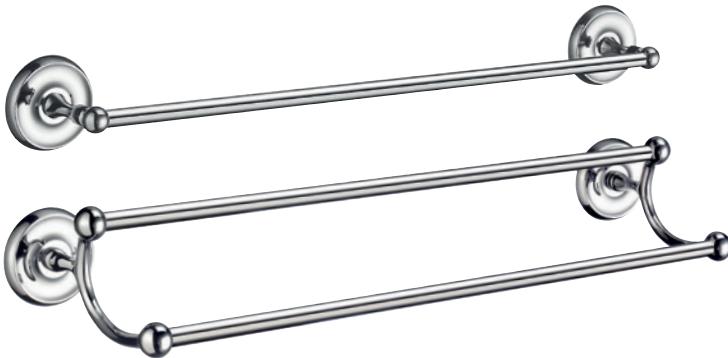

1

4

5

2

3

6

1 K225 / V225
 Grab bar
 Badkarshandtag
 Badekarsgreb
 Badekarshåndtak
 Tukikahva
 Wannengriff
 L 275 mm / 10 7/8"

2 K2464 / V2464
 Single towel rail
 Enkel Handduksstång
 Enkel håndklædestang
 Enkel håndklestang
 Pyyhetanko
 Handtuchstange
 L 600 mm / 24"

3 K2364 / V2364
 Double towel rail
 Dubbel handduksstång
 Dobbelt håndklædestang
 Dobbelt håndklestang
 Kaksoispyyhetanko
 Doppelte Handtuchstange
 L 635 mm / 24 4/5"

4 K226 / V226
 Swing arm towel rail
 Svängbar handduksstång
 Svingbar håndklædestang
 Svingbar håndklestang
 Kääntävä kaksoispyyhetanko
 Schwenkbare Handtuchstange
 L 440 mm / 17"