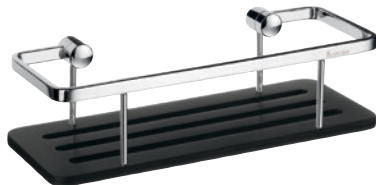

1 DK4001 *

Shower basket with insert. White ABS plastic.
Duschkorb med insats. Vit ABS-plast.
Brusekurv med indsats. Hvid ABS plast.
Dusjkurv med avtagbar bunn. Hvit ABS-plast.
Saippuakori yhdessä tasossa. Valkoinen ABS-muovi.
Duschkorb mit Einsatz. Weiß ABS-Kunststoff.

290 x 123 mm. H 56 mm
11 7/16"W x 2 3/16"H x 4 13/16"D

2 DK3004

Design soap basket with white solid surface
Design tvålkorg med vit bottenplatta solid surface
Design brusekurv med bund af hvid Solid Surface
Design dusjkurv med bunnplate av hvid Solid Surface.
Design saippuakori valkoisella solid surface pohjalla
Design Duschkorb mit weisser Solid Surface Platte

250 x 103 mm. H 60 mm
10"W x 2 1/2"H x 4"D

4