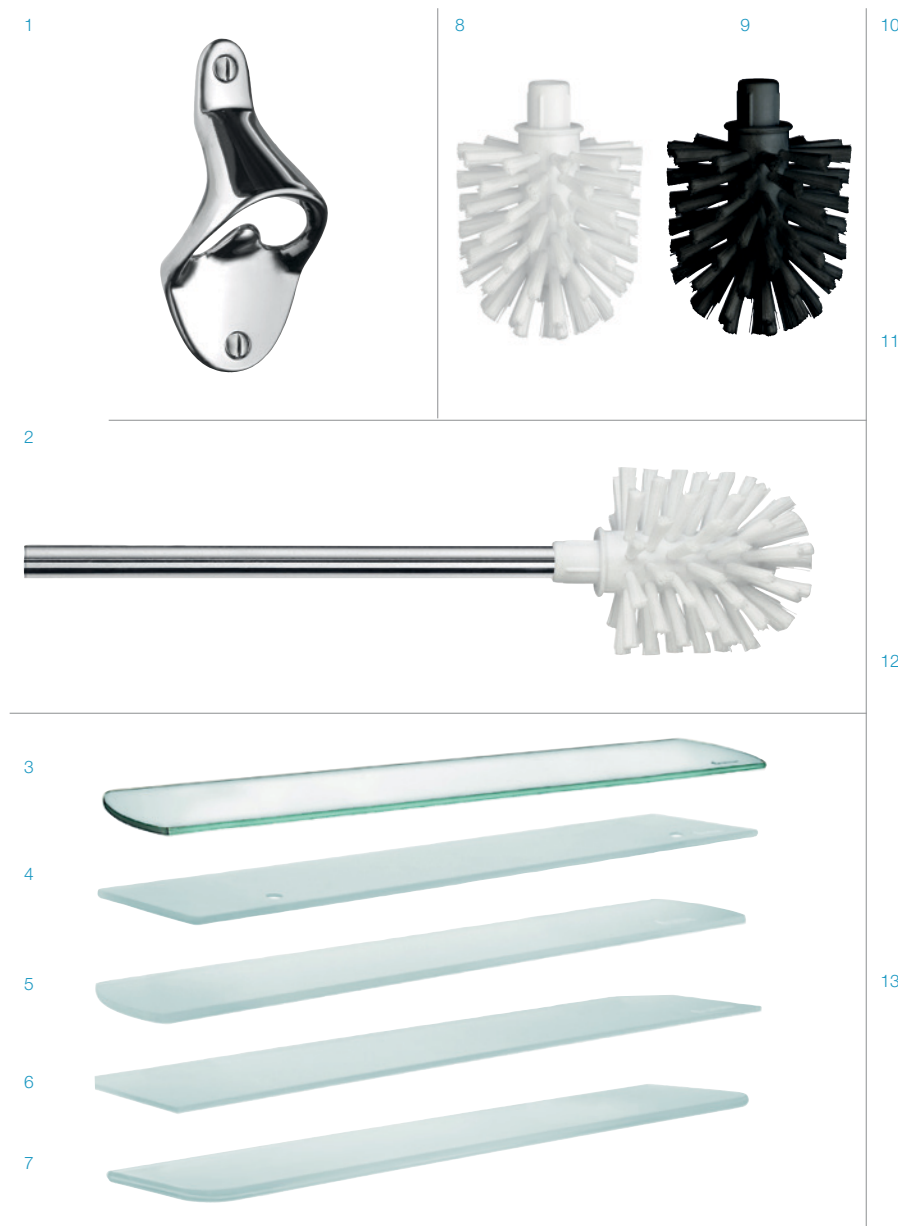

1 FK970

Bottleopener
Kapsylöppnare
Oplukker
Korkåpner
Pullonavaaja
Flaschenöffner

2 HK237 / HS237

Spare brush with handle
WC-børste med skaft
Løs hvid børstehoved med stang
WC-børste med stang
Valkoinen WC-harja varrella
Ersatz WC-Bürste mit Stiel

3 N350

Spare glass
Reservglas
Løs hylde i glas
Løs glasshylde
Varalasi
Ersatzkonsole
#247

4 H350

Spare glass
Reservglas
Løs hylde i materet glas
Løs hylde i frostet glass
Varalasi
Ersatzkonsole
HK/HS, RK/RS347

5 L350

Spare glass
Reservglas
Løs hylde i materet glas
Løs hylde i frostet glass
Varalasi
Ersatzkonsole
LK347

6 P350

Spare glass
Reservglas
Løs hylde i materet glas
Løs hylde i frostet glass
Varalasi
Ersatzkonsole
AK, ZK, YK347

7 OK350

Spare glass
Reservglas
Løs hylde i materet glas
Løs hylde i frostet glass
Varalasi
Ersatzkonsole
OK347

8 H234N

Spare white brush
Reservborste vit
Løs børste hvid
Løs børste hvit
Varaharja valkoinen
Ersatzbürstenkopf weiss

#332, #333, *FK101/102/301*, #233,
FK308, FK603, FK607, FK640, FK641

9 H233N

Spare black brush
Reservborste svart
Løs børste sort
Løs børste sort
Varaharja musta
Ersatzbürstenkopf schwarz

#332, #333, *FK101/102/301*, #233,
FK308, FK603, FK607, FK640, FK641

10 FS956 *

WC Sign Lady
WC-skyilt Dame
WC skilt Dame
WC skilt Dame
WC-kylitti Naiset
WC-Schild Damen

11 FS957 *

WC Sign Gentleman
WC-skyilt Herr
WC skilt Herre
WC skilt Herre
WC-kylitti Miehet
WC-Schild Herren

12 FS958 *

WC Sign WC
WC-skyilt WC
WC skilt
Selvklebende WC skilt
WC-kylitti WC
WC-Schild WC

13 FS959 *

WC Sign Invalid
WC-skyilt Handikapp
WC skilt Handicap
WC skilt Handicap
WC-kylitti Liikuntara joitteinen
WC-Schild Behinderten WC