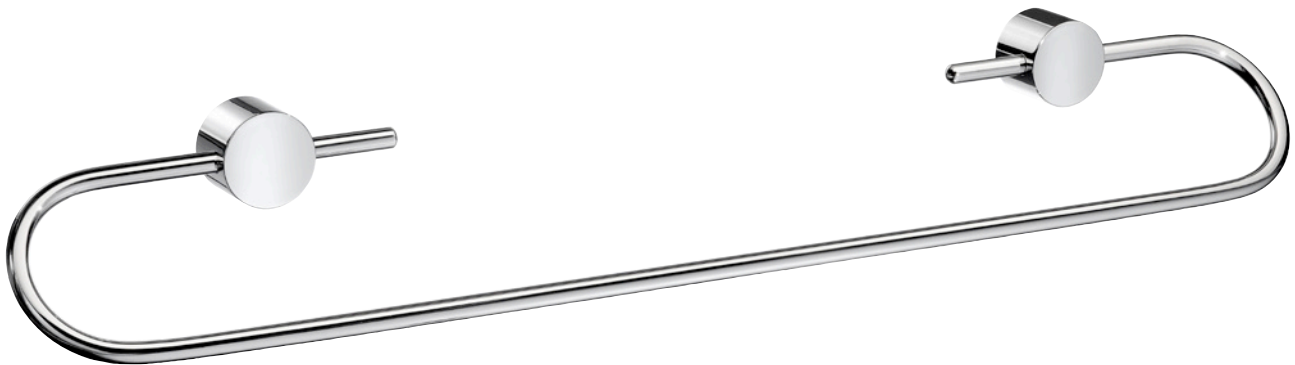

3

WK333P

Toilet brush with porcelain tumbler
 WC-børste. Insats av porslin
 WC-børste. I porcelæn
 WC-børste. I porselen
 WC-Harja. Posliini
 WC-Bürste. Behälter aus Porzellan
 H 360 mm / 14 3/16"

2

3

1

- 1 **WK3464**
 Single towel rail
 Enkel Handduksstång
 Enkel håndklædestang
 Enkel håndklestang
 Pyyhetanko
 Handtuchstange
 L 605 mm / 23 13/16"