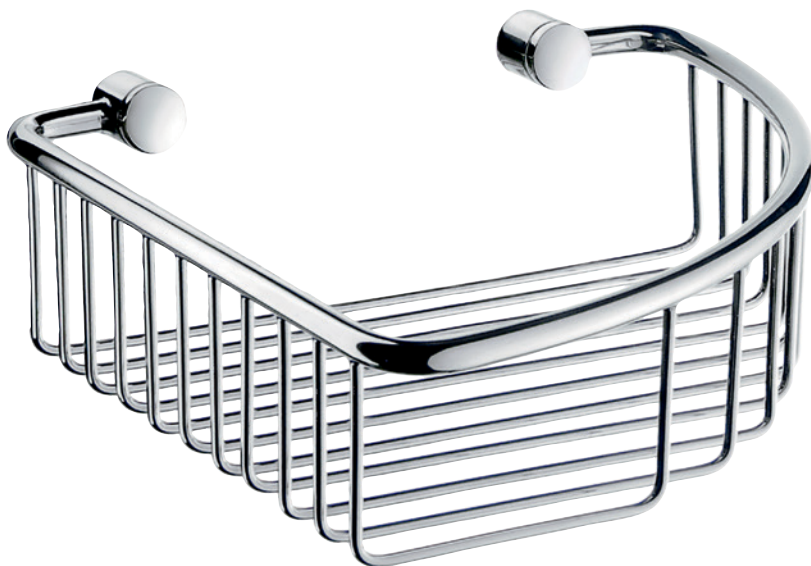

Unverkennbar unter den Smedbo Badserien, VILLA ist der Klassiker! Der Kern aus Chrom und Messing poliert

1

2

3

4

5

1 K245 / V245
Towel hook
Enkelkrok
Krog
Enkelkrok
Pyyhekoukku
Handtuchhaken
Ø 55 mm / 2 1/4"

2 K255 / V255
Towel hook
Enkelkrok
Krog
Enkelkrok
Pyyhekoukku
Handtuchhaken
L 70 mm / 2 3/4"

3 K256 / V256
Double towel hook
Dubbel badlakanskrok
Dobbelt krog
Dobbelt krok
Kaksoispyyhekoukku
Doppelter Badetuchhaken
L 70 mm / 2 3/4"