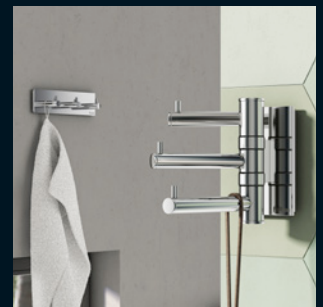

POOL 56-59
Bathroom accessories