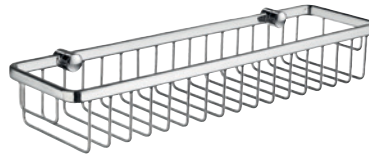

1

2

3

1 DK1075

Soap basket free standing/wallmount
Duschkorg fristående/väggmonterad
Frittstående brusekurv
Dusjkurv frittstående/vegghengt.
Suihkukori
Badeutensilienkorb

300 x 200 mm. H 156 mm
14 4/5"W x 6 1/8"H x 8 1/2"D

2 DK2006

Design basket with 3 hooks
Design tvålorg med 3 krokar
Design brusekurv med 3 kroge
Design enkel dusjkurv med 3 kroker
Design saippuakori kolmella koukulla
Design Seifenkorb mit Hakenleiste

250 x 110 mm. H 60 mm
10"W x 2 1/2"H x 4 3/8"D

3 DK2001 / DS2001

Design Soap Basket
Design tvålorg
Design brusekurv
Design enkel dusjkurv
Design saippuakori
Design Seifenkorb

250 x 110 mm. H 60 mm
10"W x 2 1/2"H x 4 3/8"D

4

5

6

4 DK2005

Design soap basket
Design tvålorg
Design brusekurv
Design enkel dusjkurv
Design saippuakori
Design Seifenkorb

400 x 115 mm. H 60 mm
13 3/4"W x 2 1/2"H x 4 1/2"D

5 DK1070

Bath rack
Tvålorg för badkar
Badekarskurv
Badekarbro
Saippuakori kylpyammeeseen
Badewannenablage mit Teleskopauszug

670-830 x 150 mm
26" - 32" x 6"

6 DK2011

Design soap basket
Design tvålorg
Design brusekurv
Design enkel dusjkurv
Design saippuakori
Design Seifenkorb

220 x 125 mm. H 60 mm
9"W x 2 1/2"H x 5"D

7

8

9

7 DK2051

Design shower basket - three levels. Free standing
Design duschkorg 3 plan. Fristående
Design frittstående brusekurv i 3 niveauer
Design frittstående dusjhylle for 3 plan
Design 3-tasoinen saippuakori. Vapaasti seisova
Design Duschkorb 3-fach. Freistehend

180 x 180 mm. H 835 mm
7"W x 33"H x 7"D

8 DK2031

Design corner soap basket - two levels
Design hörntvålorg dubbel
Design dobbelt hjørne brusekurv
Design dobbel dusjkurv for hjørne
Design kaksoiskulmakori
Design Eckseifenkorb doppelt

195 x 195 mm. H 60 mm
7 5/8"W x 2 1/2"H x 7 5/8"D

9 DK2021 / DS2021