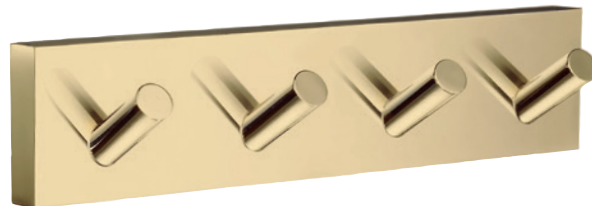

1 RV355
Towel hook
Enkelkrok
Krog
Enkelkrok
Pyyhekoukku
Handtuchhaken
Ø 48 mm / 1 7/8"

3 RV356
Double towel hook
Dubbel badlakanskrok
Dobbel krog
Dobbel krog
Kaksoispyyhekoukku
Doppelter Badetuchhaken
L 90 mm / 3 1/2"