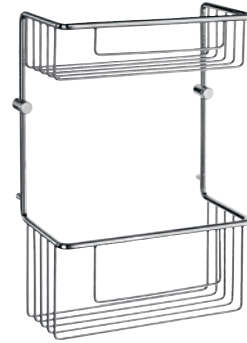

1

4

7

2

5

8

3

6

9

1 DK1001
Basic soap basket
Basic tvålkorg
Basic brusekurv
Basic dusjkurv
Basic saippuakori
Basic Seifenkorb

215 x 117 mm. H 60 mm
8 1/2"W x 2 1/2"H x 4 3/4"D

2 DK1002
Basic soap basket
Basic tvålkorg
Basic brusekurv
Basic dusjkurv
Basic saippuakori
Basic Seifenkorb

267 x 117 mm. H 105 mm
10 1/2"W x 4 1/2"H x 4 3/4"D

3 DK1005
Basic soap basket
Basic tvålkorg
Basic brusekurv
Basic dusjkurv
Basic saippuakori
Basic Seifenkorb

135 X 95 mm. H 22 mm
5 1/2"W x 3 1/4"H x 7/8"D

4 DK1011
Basic corner soap basket
Basic hörntvålkorg
Basic hjørne brusekurv
Basic dusjkurv for hjørne
Basic kulmakori
Basic Eckseifenkorb

165 x 165 mm. H 60 mm
6 1/2"W x 2 1/2"H x 6 1/2"D

5 DK1021
Basic corner soap basket -two levels
Basic hörntvålkorg
Basic hjørne brusekurv
Basic dusjkurv for hjørne
Basic kulmakori
Basic Eckseifenkorb

165 x 165 mm. H 295 mm
6 1/2"W x 11 1/2"H x 6 1/2"D

6 DK1022
Basic corner soap basket -two levels
Basic hörntvålkorg
Basic hjørne brusekurv
Basic dusjkurv for hjørne
Basic kaksois kulmakori
Basic Eckseifenkorb

207 x 207 mm. H 295 mm
8 1/4"W x 11 1/2"H x 8 1/4"D

7 DK1031
Basic soap basket - two levels
Basic tvålkorg dubbel
Basic brusekurv. Dobbel
Basic dusjkurv. Dobbel
Basic kaksois kulmakori
Basic Seifenkorb doppelt

215 x 110 mm. H 320 mm
8 1/2"W x 12 1/2"H x 4 1/2"D

8 DK1050
Towel rack and rail
Handdukshylla med handduksstång
Håndklædehylde med håndklædestang
Håndklehyllie med håndklestang
Pyykehylly yhdellä pyyhetangolla
Handtuchablage mit Badetuchhalter

500 x 260 mm. H 95 mm
20"W x 3 3/4"H x 10 1/4"D

9 DK1055
Guest towel basket
Gästhanddukskorg
Gästehåndklædekurv
Gjestehåndklekurv
Pyyhekori/suihkukori
Gästehandtuchkorb

310 x 210 mm. H 230 mm
12"W x 9"H x 8 1/4"D