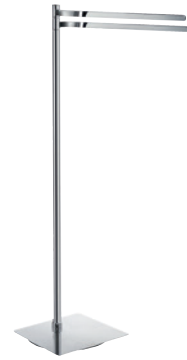

1

2

3

4

5

6

7

8

1 FK312P *

Toilet brush/roll holder - Free standing.
Fristående toalettpappershållare/ WC-börste.
Fristående toiletpapirholder/WC-börste.
Frittstående toalettpapirholder/WC-börste
Vapaasti seisova WC-paperiteline/ WC-harja.
WC-Standmodell mit Toilettenpapierhalter.

H 780 mm / 30 11/16". Ø 230 mm / 9 1/16"

FK312 - Glass, glas, glas, glass, lasi, Glas

2 FK315

Swing arm towel rail - Free standing
Fristående svängbar handduksstång
Svingbar håndklædestang. Frittstående.
Svingbar håndklestang. Frittstående
Kääntyvä pyyhetanko. Vapaasti seisova
Schwenkbare Handtuchstange. Standmodell

H 870 mm / 34 1/4". Ø 230 mm / 9 1/16"

3 FK313

Toilet roll holder - Free standing. Round
Fristående reservpappershållare rund
Frittstående reservepapirholder. Rund
Frittstående reservrollholder. Rund
Vapaasti seisova WC-paperiteline. Pyöreä
Toilettenpapierhalter, rund

H 394 mm / 15 1/2". Ø 230 mm / 9 1/16"

4 FK311P *

Toilet brush. Free standing - porcelain
Fristående WC-börste. Insats av porslin
WC-börste. Frittstående. Beholder i porcelæn.
WC-börste. Frittstående. Beholder i porcelæn.
WC-harja.Vapaasti seisova. Posliini
WC-Bürste. Standmodell

H 415 mm / 16 5/16"

FK311 - Glass, glas, glas, glass, lasi, Glas

5 FK321P *

Toilet brush. Free standing - porcelain
Fristående WC-börste. Insats av porslin
WC-börste. Frittstående. Beholder i porcelæn.
WC-börste. Frittstående. Beholder i porcelæn.
WC-harja.Vapaasti seisova. Posliini
WC-Bürste. Standmodell

H 415 mm / 16 5/16"

FK321 - Glass, glas, glas, glass, lasi, Glas

6 FK322P *