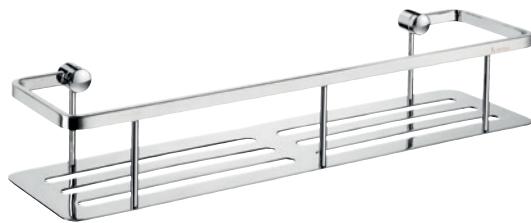

1

5

6

7

2

3

4

1 DK3025

Design corner soap basket
Design hörntvålkorg
Design hjørne brusekurv
Design dusjkurv for hjørne
Design kulmakori
Design Eckseifenkorb

200 x 200 mm. H 70 mm.
8"W x 2 3/4"H x 8"D

2 DV3001

Design soap basket
Design tvålkorg
Design Sæbekurv
Design Såpekurv
Design saippuakori
Design Seifenkorb

250 x 103 mm. H 60 mm
10"W x 2 1/2"H x 4"D

3 DK3001

Design soap basket
Design tvålkorg
Design Sæbekurv
Design Såpekurv
Design saippuakori
Design Seifenkorb

250 x 103 mm. H 60 mm
10"W x 2 1/2"H x 4"D

4 DK3005

Design soap basket
Design tvålkorg
Design Sæbekurv
Design Såpekurv
Design saippuakori
Design Seifenkorb

400 x 103 mm. H 70 mm
16"W x 2 3/4"H x 4"D

5 DK3051 *

Shower shelf, self-adhesive
Duschhylla, självhäftande
Selvklebende dusjhylle
Suihkuhylly, tarrakiinnitys
Duschablage, selbstklebend
Shampoohylde, selvklæbende

250 x 84 mm. H 105 mm
10"W x 4 1/8"H x 3 5/16"D

6 DK3060 *

Grout line corner shelf
Hörnhylla för inkakling
Hjørnehylde for indmuring
Hjørnehylle for flisvegg
Kulmahylly
Eckregal für Fliesen

200 x 200 mm.
8"W x 8"D

7 DK3031

Design corner soap basket
Design hörntvålkorg
Design hjørne brusekurv
Design dusjkurv for hjørne
Design kulmakori
Design Eckseifenkorb

200 x 200 mm. H 70 mm
8"W x 2 3/4"H x 8"D

* Stainless steel polished | Polerat Rostfritt stål | Poleret rustfritt stål
Polert rustfritt stål | Kiillotettu ruostumaton teräs | Edelstahl poliert