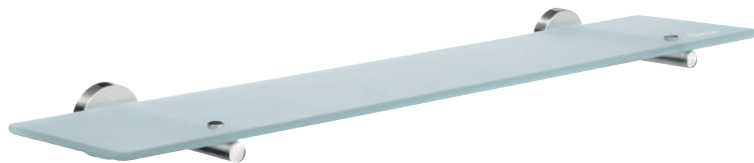

1

6

2

3

4

5

7

8

1. **1 HK325 / HS325**
   Grab bar
   Badkarshandtag
   Badekarsgreb
   Badekarshåndtak
   Tukikahva
   Wannengriff
   L 284 mm / 11 1/4"
2. **2 HK326 / HS326**
   Swing arm towel rail
   Svängbar handduksstång
   Svängbar håndklædestang
   Svingbar håndklestang
   Kääntyvää kaksoispyyhetanko
   Schwenkbare Handtuchstange
   L 440 mm / 17 1/2"
3. **3 HK3464 / HS3464**
   Single towel rail
   Enkel Handduksstång
   Enkel håndklædestang
   Enkel håndklestang
   Pyyhetanko
   Handtuchstange
   L 648 mm , cc 600 mm / 25 1/2"

1. **4 HK3364 / HS3364**
   Double towel rail
   Dubbel handduksstång
   Dobbelt håndklædestang
   Dobbelt håndklestang
   Kaksoispyyhetanko
   Doppelte Handtuchstange
   L 648 mm , cc 600 mm / 25 1/2"
2. **5 HK347 / HS347**
   Frosted glass shelf - tempered glass
   Badrumshylla. Hyllan av frostat säkerhetsglas
   Badeværelsesshylde. Hylde i materet glas.
   Baderomshylle. Hylle i frostat glass
   Kylpyhuonehylly. Hylly lasia
   Badezimmerkonsole Sicherheitsglas matt
   L 600 mm / 24"

1. **6 HK328 / HS328**
   Towel rail
   Enkel Handduksstång
   Enkel håndklædestang
   Enkel håndklestang
   Pyyhetanko
   Handtuchstange
   L 430 mm / 16 7/8"
2. **7 HK323 / HS323**
   Holder for hairdryer
   Hållare till hårfön
   Holder for hårtørrer
   Hiustenkuivaajan pidike
   Fönhalter
   H 155 mm / 6 1/8"
   Ø 90 mm / 60 mm / 3 1/2" / 2 1/2"
3. **8 HK3231 / HS3231**
   Holder for hairdryer and straightener
   Hållare till hårfön och plattång
   Holder for hårtørrer og flatång
   Holder for hårtørrer og rettetang
   Hiustenkuivaajan pidike
   Fönhalter
   L 129 mm / 5"