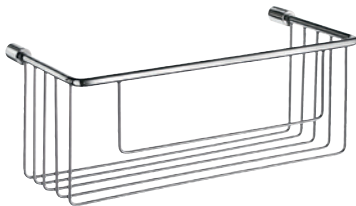

1

4

7

2

5

8

3

6

9

1 DK1001
Basic soap basket
Basic tvålkorg
Basic brusekurv
Basic dusjkurv
Basic saippuakori
Basic Seifenkorb

215 x 117 mm. H 60 mm
8 1/2"W x 2 1/2"H x 4 3/4"D

2 DK1002
Basic soap basket
Basic tvålkorg
Basic brusekurv
Basic dusjkurv
Basic saippuakori
Basic Seifenkorb

267 x 117 mm. H 105 mm
10 1/2"W x 4 1/2"H x 4 3/4"D

3 DK1005
Basic soap basket
Basic tvålkorg
Basic brusekurv
Basic dusjkurv
Basic saippuakori
Basic Seifenkorb

135 X 95 mm. H 22 mm
5 1/2"W x 3 1/4"H x 7/8"D

4 DK1011
Basic corner soap basket
Basic hörntvålkorg
Basic hjørne brusekurv
Basic dusjkurv for hjørne
Basic kulmakori
Basic Eckseifenkorb

165 x 165 mm. H 60 mm
6 1/2"W x 2 1/2"H x 6 1/2"D

5 DK1021
Basic corner soap basket -two levels
Basic hörntvålkorg
Basic hjørne brusekurv
Basic dusjkurv for hjørne
Basic kulmakori
Basic Eckseifenkorb

165 x 165 mm. H 295 mm
6 1/2"W x 11 1/2"H x 6 1/2"D

6 DK1022
Basic corner soap basket -two levels
Basic hörntvålkorg
Basic hjørne brusekurv
Basic dusjkurv for hjørne
Basic kaksois kulmakori
Basic Eckseifenkorb

207 x 207 mm. H 295 mm
8 1/4"W x 11 1/2"H x 8 1/4"D

7 DK1031
Basic soap basket - two levels
Basic tvålkorg dubbel
Basic brusekurv. Dobbel
Basic dusjkurv. Dobbel
Basic kaksois kulmakori
Basic Seifenkorb doppelt

215 x 110 mm. H 320 mm
8 1/2"W x 12 1/2"H x 4 1/2"D

8 DK1050
Towel rack and rail
Handdukshylla med handduksstång
Håndklædehylde med håndklædestang
Håndklehyllie med håndklestang
Pyykehylly yhdellä pyyhetangolla
Handtuchablage mit Badetuchhalter

500 x 260 mm. H 95 mm
20"W x 3 3/4"H x 10 1/4"D

9 DK1055
Guest towel basket
Gästhanddukskorg
Gästehåndklædekurv
Gjestehåndklekurv
Pyyhekori/suihkukori
Gästehandtuchkorb

310 x 210 mm. H 230 mm
12"W x 9"H x 8 1/4"D