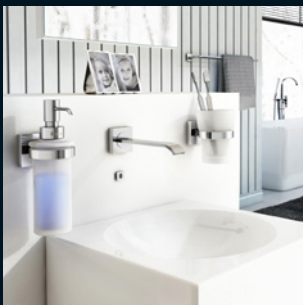

HOUSE 24-31
Bathroom accessories