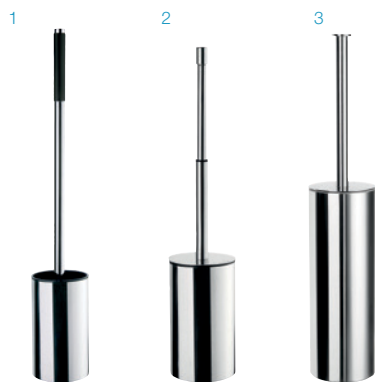

2 FK606
Toilet roll holder - Free standing. Round
Fristående reservpappershållare. Rund
Fritstående reservepapirholder. Rund
Fritstående reservrullholder. Rund
Vapaasti seisova Varapaperiteline. Pyöreä
Toilettenpapierhalter, rund
H 600 mm / 24"

3 FK604
Triple swing arm towel rail - Free standing. Square
Svängbar 3-armad handduksstång. Kvadratisk
Svingbar 3-armet håndklædestang. Kvadratisk
Svingbar 3-armet håndklestang. Kvadratisk
Vapaasti seisova 3-osainen kääntyvä pyyhetanko.
Badetuchhalter Standmodell. 3-armig, quadratisch
H 780 mm / 31"

1 FK641

Toilet brush. Long shaft - ABS-grip. Free standing
WC-borste långt skaft. Fristående
WC-borste med teleskop greb. Fristående
WC-borste. Langt skaft. Frittstående
WC-harja.Vapaasti seisova. Pitkällä kahvalla
WC-Bürste. Extra langer Stiel mit ABS-Griff.
Standmodell.
H 520 mm / 20 1/2"

2 FK640

Toilet brush. Telescopic grip/moveable lid.
Free standing.
WC-borste. Teleskopgrepp/rörligt lock. Fristående.
WC-borste med teleskop greb
WC-borste med bevegelig lokk
WC-harja liukuvalla kannella
WC-Bürste. Herausziehbar Abdeckung am Griff.
Standmodell.
H 435 mm / 17 1/4"

3 FK605

Toilet brush - Free standing. Round
WC-borste. Fristående. Rund
WC-børste. Frittstående. Rund
WC-børste. Frittstående. Rund
WC-harja.Vapaasti seisova. Pyöreä
WC-Bürste. Standmodell, rund
H 450 mm / 17 3/4"

4 FK630

Seven swivel hooks
Handuuskrokar. 7 Svängbara på stång
Håndklædestang . 7 svingbare kroge
Håndklestang. 7 svingbare kroker
Ääntyvää pyyheteline. Jossa 7 kääntyvää
koukkua
Schwenkbare Garderobenleiste
H 630 mm / 25"

5 FK620

Plastic mirror with self-adhesive hook
Plastspegel med självhäftande krok
Plastik spejl med selvklæbende krog
Plastspeil med selvklebende krok
Muovipeili tarrakiinnitteisellä koukulla
Selbstklebender Haken mit wertigem
Spiegel aus acryl
H 220 mm / 8 11/16"

6 FK634

Towel bar 4 swivel arms
Handuuskrokar. 4 svängbara armar
Håndklædestang. 4-armet
Håndklestang med 4 svingbare armer
Pyyheteline neljällä tangolla.
Schwenkbare Handtuchstange
H 630 mm / 25"

7 FK601

Toilet brush - Free standing. Square
WC-borste. Fristående. Kvadratisk
WC-børste. Frittstående
WC-børste. Frittstående
WC-harja.Vapaasti seisova. Nelimäinen
WC-Bürste. Standmodell, quadratisch
H 450 mm / 17 3/4"