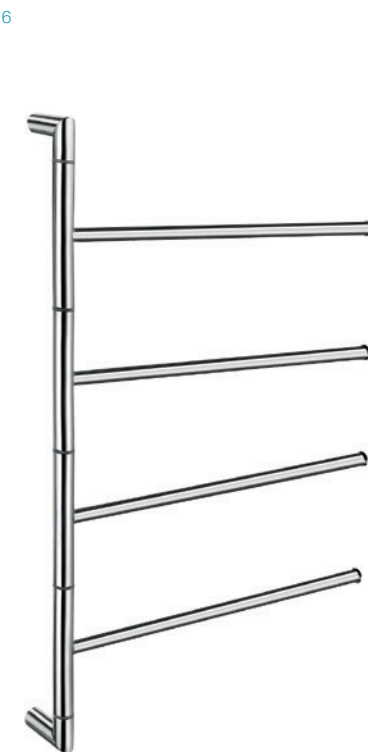

1 FK641

Toilet brush. Long shaft - ABS-grip. Free standing
WC-borste långt skaft. Fristående
WC-borste med teleskop greb. Fristående
WC-borste. Langt skaft. Frittstående
WC-harja.Vapaasti seisova. Pitkällä kahvalla
WC-Bürste. Extra langer Stiel mit ABS-Griff.
Standmodell.
H 520 mm / 20 1/2"

2 FK640

Toilet brush. Telescopic grip/moveable lid.
Free standing.
WC-borste. Teleskopgrepp/rörligt lock. Fristående.
WC-borste med teleskop greb
WC-borste med bevegelig lokk
WC-harja liukuvalla kannella
WC-Bürste. Herausziehbar Abdeckung am Griff.
Standmodell.
H 435 mm / 17 1/4"

3 FK605

Toilet brush - Free standing. Round
WC-borste. Fristående. Rund
WC-børste. Frittstående. Rund
WC-børste. Frittstående. Rund
WC-harja.Vapaasti seisova. Pyöreä
WC-Bürste. Standmodell, rund
H 450 mm / 17 3/4"

4 FK630

Seven swivel hooks
Handuuskrokar. 7 Svängbara på stång
Håndklædestang . 7 svingbare kroge
Håndklestang. 7 svingbare kroker
Ääntyvää pyyheteline. Jossa 7 kääntyvää
koukkua
Schwenkbare Garderobenleiste
H 630 mm / 25"

5 FK620

Plastic mirror with self-adhesive hook
Plastspegel med självhäftande krok
Plastik spejl med selvklæbende krog
Plastspeil med selvklebende krok
Muovipeili tarrakiinnitteisellä koukulla
Selbstklebender Haken mit wertigem
Spiegel aus acryl
H 220 mm / 8 11/16"

6 FK634

Towel bar 4 swivel arms
Handuuskrokar. 4 svängbara armar
Håndklædestang. 4-armet
Håndklestang med 4 svingbare armer
Pyyheteline neljällä tangolla.
Schwenkbare Handtuchstange
H 630 mm / 25"

7 FK601

Toilet brush - Free standing. Square
WC-borste. Fristående. Kvadratisk
WC-børste. Frittstående
WC-børste. Frittstående
WC-harja.Vapaasti seisova. Nelimäinen
WC-Bürste. Standmodell, quadratisch
H 450 mm / 17 3/4"