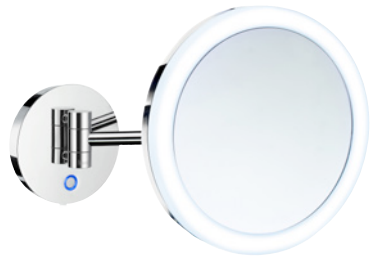

Freistehende Accessoires die individuell einsetzbar oder mit anderen Smedbo-Serien kombinierbar sind. Der Kern ist aus massivem Messing. OUTLINE ist in Chrom.

POLISHED CHROME (FK)

1

2

3

4

5

6