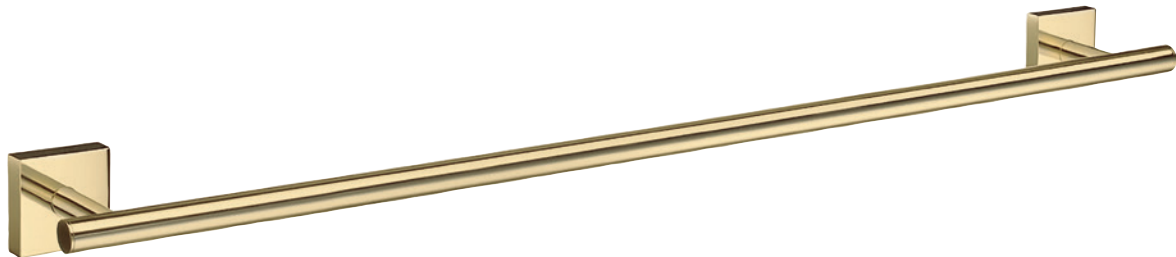

1

4

6

2

3

5

1 RV355
Towel hook
Enkelkrok
Krog
Enkelkrok
Pyyhekoukku
Handtuchhaken
Ø 48 mm / 1 7/8"

3 RV356
Double towel hook
Dubbel badlakanskrok
Dobbel krog
Dobbel krog
Kaksoispyyhekoukku
Doppelter Badetuchhaken
L 90 mm / 3 1/2"

5 RV359
Quadruple hook
Fyrkrok
Firekrog
Kroklíst, 4 kroker
Nelikkoukkusarja
Viererhakenleiste
L 178 mm / 7"

2 RV3464
Single towel rail
Enkel Handduksstång
Enkel håndklædestang
Enkel håndklestang
Pyyhetanko
Handtuchstange
L 648 mm , cc 600 mm / 25 1/2"

4 RV3455
Towel hook / pair
Enkelkrok / par
Krog / par
Enkelkrok / par
Nuppikoukkupari
Handtuchhaken / 2 Stück
D 25 mm / 1"

6 RV344
Towel ring
Handduksring
Håndklædering
Håndklæring
Pyyherengas
Handtuchring
Ø 170 mm / 8 3/4"