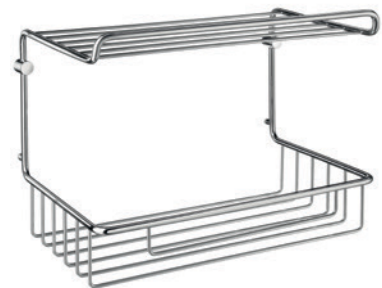

1

4

7

2

5

8

3

6

9

1 DK1001
Basic soap basket
Basic tvålkorg
Basic brusekurv
Basic dusjkurv
Basic saippuakori
Basic Seifenkorb

215 x 117 mm. H 60 mm
8 1/2"W x 2 1/2"H x 4 3/4"D

2 DK1002
Basic soap basket
Basic tvålkorg
Basic brusekurv
Basic dusjkurv
Basic saippuakori
Basic Seifenkorb

267 x 117 mm. H 105 mm
10 1/2"W x 4 1/2"H x 4 3/4"D

3 DK1005
Basic soap basket
Basic tvålkorg
Basic brusekurv
Basic dusjkurv
Basic saippuakori
Basic Seifenkorb

135 X 95 mm. H 22 mm
5 1/2"W x 3 1/4"H x 7/8"D

4 DK1011
Basic corner soap basket
Basic hörntvålkorg
Basic hjørne brusekurv
Basic dusjkurv for hjørne
Basic kulmakori
Basic Eckseifenkorb

165 x 165 mm. H 60 mm
6 1/2"W x 2 1/2"H x 6 1/2"D

5 DK1021
Basic corner soap basket -two levels
Basic hörntvålkorg
Basic hjørne brusekurv
Basic dusjkurv for hjørne
Basic kulmakori
Basic Eckseifenkorb

165 x 165 mm. H 295 mm
6 1/2"W x 11 1/2"H x 6 1/2"D

6 DK1022
Basic corner soap basket -two levels
Basic hörntvålkorg
Basic hjørne brusekurv
Basic dusjkurv for hjørne
Basic kaksois kulmakori
Basic Eckseifenkorb

207 x 207 mm. H 295 mm
8 1/4"W x 11 1/2"H x 8 1/4"D

7 DK1031
Basic soap basket - two levels
Basic tvålkorg dubbel
Basic brusekurv. Dobbel
Basic dusjkurv. Dobbel
Basic kaksois kulmakori
Basic Seifenkorb doppelt

215 x 110 mm. H 320 mm
8 1/2"W x 12 1/2"H x 4 1/2"D

8 DK1050
Towel rack and rail
Handdukshylla med handduksstång
Håndklædehylde med håndklædestang
Håndklehyllie med håndklestang
Pyykehylly yhdellä pyyhetangolla
Handtuchablage mit Badetuchhalter

500 x 260 mm. H 95 mm
20"W x 3 3/4"H x 10 1/4"D

9 DK1055
Guest towel basket
Gästhanddukskorg
Gästehåndklædekurv
Gjestehåndklekurv
Pyyhekori/suihkukori
Gästehandtuchkorb

310 x 210 mm. H 230 mm
12"W x 9"H x 8 1/4"D