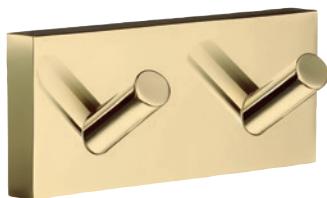

1

4

6

2

3

5

1 RV355
Towel hook
Enkelkrok
Krog
Enkelkrok
Pyyhekoukku
Handtuchhaken
Ø 48 mm / 1 7/8"

3 RV356
Double towel hook
Dubbel badlakanskrok
Dobbel krog
Dobbel krog
Kaksoispyyhekoukku
Doppelter Badetuchhaken
L 90 mm / 3 1/2"

5 RV359
Quadruple hook
Fyrkrok
Firekrog
Kroklíst, 4 kroker
Nelikkoukkusarja
Viererhakenleiste
L 178 mm / 7"

2 RV3464
Single towel rail
Enkel Handduksstång
Enkel håndklædestang
Enkel håndklestang
Pyyhetanko
Handtuchstange
L 648 mm , cc 600 mm / 25 1/2"

4 RV3455
Towel hook / pair
Enkelkrok / par
Krog / par
Enkelkrok / par
Nuppikoukkupari
Handtuchhaken / 2 Stück
D 25 mm / 1"

6 RV344
Towel ring
Handduksring
Håndklædering
Håndklæring
Pyyherengas
Handtuchring
Ø 170 mm / 8 3/4"