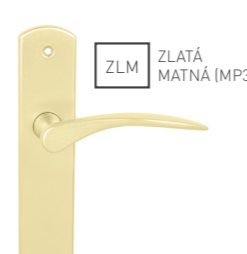

UC - ELIAS - SHK

UC - NERO - SHK

UC - LUCIA - R - S

UC - KLUČKY - SHK

Cena za set v €	bez DPH	s DPH
kľ./kľ. bez otvoru	7,00	8,40
kľ./kľ. s BB otvorom pre kľúč	7,00	8,40
kľ./kľ. s PZ otvorom pre vložku	7,00	8,40
kľ./kľ. s WC kľúčom	8,50	10,20

AKCIOVÁ CENA

UC - LUCIA - R - S

Cena za set v €	bez DPH	s DPH
kľ./kľ. bez spodnej rozety	4,13	4,96
kľ./kľ. + rozety BB	5,13	6,16
kľ./kľ. + rozety PZ	5,13	6,16
kľ./kľ. + rozety WC	6,50	7,80
guľa/kľ. + rozety PZ	6,75	8,10

AKCIOVÁ CENA

UC - LUCIA - S

UC - LAMA - VS

UC - VERONA - VS

UC - MUŠLA MALÁ 981

UC - MUŠLA VEĽKÁ 980

UC - LUCIA - S

Cena za set v €	bez DPH	s DPH
kľ./kľ. bez otvoru	3,50	4,20
kľ./kľ. s BB otvorom pre kľúč	3,50	4,20
kľ./kľ. s PZ otvorom pre vložku	3,50	4,20
kľ./kľ. s WC kľúčom	4,75	5,70
gu./kľ.s PZ otvorom pre vložku	5,50	6,60