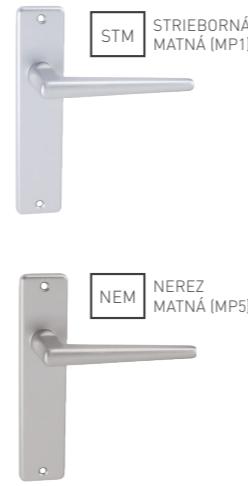

AKCIOVÁ CENA

UC - TORNADO - SHD

UC - DANA - SHD

UC - TORNADO - SHK

UC - DANA - SHK

UC - ELIAS - SHD

UC - UNO - SHD

UC - NERO - SHD

UC - SWING - SHD

UC - KLUČKY - SHD

Cena za set v €	bez DPH	s DPH
kľ./kľ. bez otvoru	7,50	9,00
kľ./kľ. s BB otvorom pre kľúč	7,50	9,00
kľ./kľ. s PZ otvorom pre vložku	7,50	9,00
kľ./kľ. s WC kľúčom	9,00	10,80