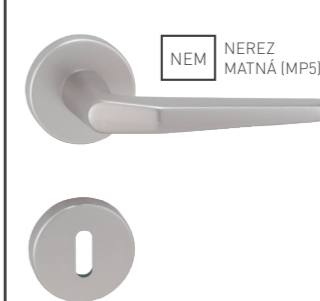

UC - VERONA - SOD

UC - FAVORIT - SOD

UC - NERO - SOD

UC - SWING - SOD

UC - KLUČKY - SOD

Cena za set v €	bez DPH	s DPH
kľ./kľ. bez otvoru	6,50	7,80
kľ./kľ. s BB otvorom pre kľúč	6,50	7,80
kľ./kľ. s PZ otvorom pre vložku	6,50	7,80
kľ./kľ. s WC kľúčom	8,00	9,60

AKCIOVÁ CENA

UC - KLUČKY - SOD

Cena za set v €	bez DPH	s DPH
kľ./kľ. bez otvoru	6,50	7,80
kľ./kľ. s BB otvorom pre kľúč	6,50	7,80
kľ./kľ. s PZ otvorom pre vložku	6,50	7,80
kľ./kľ. s WC kľúčom	8,00	9,60

AKCIOVÁ CENA

UC - ELIAS - SHK

UC - NERO - SHK

UC - LUCIA - R - S

UC - KLUČKY - SHK

Cena za set v €	bez DPH	s DPH
kľ./kľ. bez otvoru	7,00	8,40
kľ./kľ. s BB otvorom pre kľúč	7,00	8,40
kľ./kľ. s PZ otvorom pre vložku	7,00	8,40
kľ./kľ. s WC kľúčom	8,50	10,20