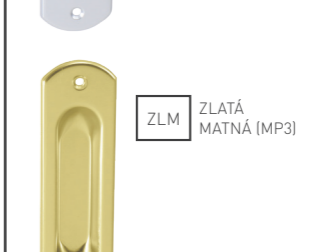

AKCIOVÁ CENA

UC - LUCIA - R - S

Cena za set v €	bez DPH	s DPH
kľ./kľ. bez spodnej rozety	4,13	4,96
kľ./kľ. + rozety BB	5,13	6,16
kľ./kľ. + rozety PZ	5,13	6,16
kľ./kľ. + rozety WC	6,50	7,80
guľa/kľ. + rozety PZ	6,75	8,10

AKCIOVÁ CENA

UC - LUCIA - S

UC - LAMA - VS

UC - VERONA - VS

UC - MUŠLA MALÁ 981

UC - MUŠLA VEĽKÁ 980

UC - LUCIA - S

Cena za set v €	bez DPH	s DPH
kľ./kľ. bez otvoru	3,50	4,20
kľ./kľ. s BB otvorom pre kľúč	3,50	4,20
kľ./kľ. s PZ otvorom pre vložku	3,50	4,20
kľ./kľ. s WC kľúčom	4,75	5,70
gu./kľ.s PZ otvorom pre vložku	5,50	6,60