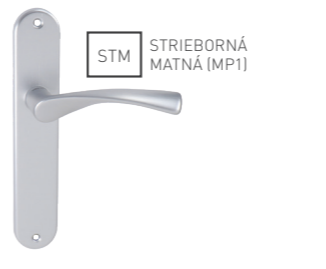

UC - TORNADO - SOD

STM STRIEBORNÁ MATNÁ (MP1)