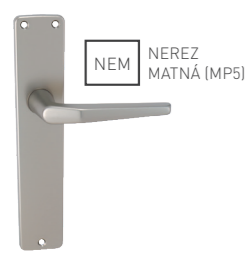

UC - LUCIA - S