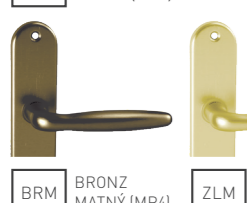

UC - KLUČKY - SHD

Cena za set v €	bez DPH	s DPH
kľ./kľ. bez otvoru	7,50	9,00
kľ./kľ. s BB otvorom pre kľúč	7,50	9,00
kľ./kľ. s PZ otvorom pre vložku	7,50	9,00
kľ./kľ. s WC kľúčom	9,00	10,80

AKCIOVÁ CENA

UC - VERONA - SOD

UC - FAVORIT - SOD

UC - NERO - SOD

UC - SWING - SOD

UC - KLUČKY - SOD

Cena za set v €	bez DPH	s DPH
kľ./kľ. bez otvoru	6,50	7,80
kľ./kľ. s BB otvorom pre kľúč	6,50	7,80
kľ./kľ. s PZ otvorom pre vložku	6,50	7,80
kľ./kľ. s WC kľúčom	8,00	9,60