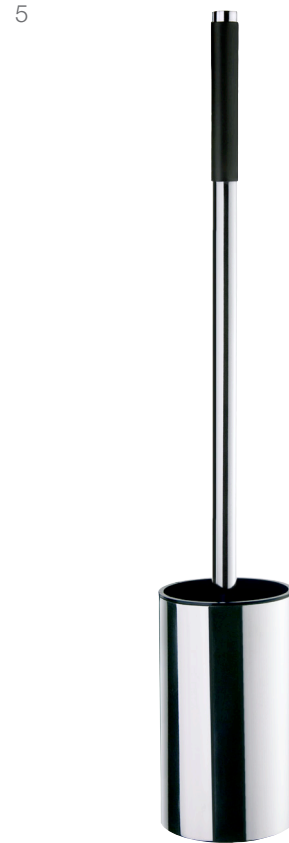

1 **FK411**
Shower chair, black werzalit
Badrumspall, svart werzalit
Badeværelsestaburet, svart
Baderomskrakk, sort
Kylpyhuonejakkara, musta
Duschhocker, schwarz
H 461 mm / 18 5/32" / Max 150 kg

3 **FK484EBP**
Shaving/Make-up Mirror. x5
Rak-/sminkspejel. Förstoring x5
Barber-/sminkspejl. Forstørrelse x5
Barber-/sminkspejl. Forstørrelse x5
Meikkipeili. Suurenennus 5-kertainen
Rasier-/Kosmetikspeigel. x5
H 380 mm / 15" / Ø 200 mm / 7 7/8"

5 **FK641**
Toilet brush. Long shaft, ABS-grip
WC-borste långt skaft
WC-børste med teleskop greb
WC-børste. Langt skaft
WC-harja. Vapaasti seisova
WC-Bürste. Extra langer Stiel mit ABS-Griff
H 520 mm / 20 1/2"

2 **FK414**
Folding wall mounted shower seat, grey
Fällbar vägghängd duschsits, grå
Væghængt klappsæde, mørk grå
Væghængt klappsete, mørk grå
Taittava seinään asennattava suihkuistuin
Duschklappsitz wandmontiert, grau
Max 150 kg

4 **FK413**
Shower chair, black werzalit
Badrumspall, svart werzalit
Badeværelsestaburet, svart
Baderomskrakk, sort
Kylpyhuonejakkara, musta
Duschhocker, schwarz
H 570 mm / 22 1/2" / Max 150 kg

6 **FK665**
Pedal bin "Soft close"
Pedalhink "Soft close"
Pedalspand "Soft close"
Pedalbøtte "Soft close"
Poljinastia "Soft close"
Kosmetikeimer "Soft close"
6 L - 235 x 320 x 215 mm
6 L - 9 1/2" x 12" x 9"