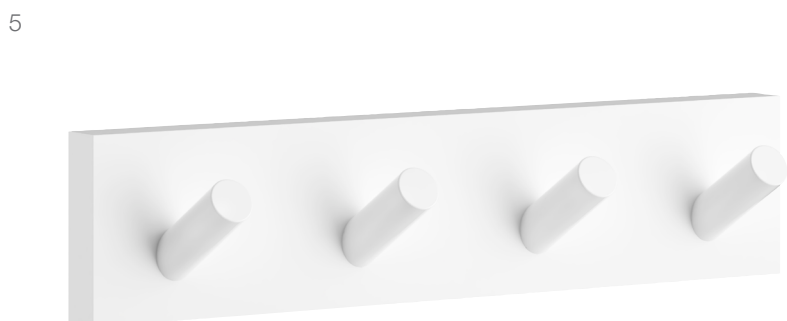

1 **RX344**
Towel ring
Handduksring
Håndklædering
Håndklæring
Pyyherengas
Handtuchring
Ø 170 mm

3 **RX356**
Double towel hook
Dubbelkrok
Dobbelt krog
Dobbel krog
Kaksoispyyhekoukku
Doppelter Badetuchhaken
L 90 mm

5 **RX359**
Quadruple hook
Fyrkrok
Firekrog
Kroklist, 4 kroker
Nelikoukkusarja
Viererhakenleiste
L 178 mm

2 **RX3464**
Single towel rail
Handduksstång
Håndklædestang
Enkel håndklestang
Pyyhetanko
Handtuchstange
L 648 mm

4 **RX3455**
Towel hook, pair
Enkelkrok, par
Krog, par
Krok, par
Nuppikoukkupari
Handtuchhaken, 2 Stück
D 25 mm

6 **RX355**
Towel hook
Enkelkrok
Krok
Krok
Pyyhekoukku
Handtuchhaken
45 x 45 mm