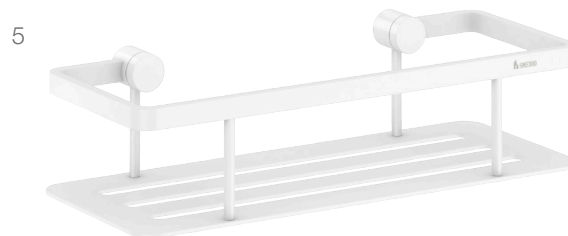

4 **DK3034**
Corner shower basket. Chrome/White
Hörnduschkorg. Krom/vit
Hjørne brusekurv. Krom/hvid
Dusjkurv for hjørne. Krom/hvit
Kulmakori. Kromi/valkoinen
Eckduschkorb. Chrom/Weiss
200 x 200 mm, H 70 mm

5 **DK3001**
Shower basket. White
Duschkorg. Vit
Brusekurv. Hvid
Dusjkurv. Hvit
Saippuakori. Valkoinen
Duschkorb. Weiss
250 x 103 mm, H 60 mm