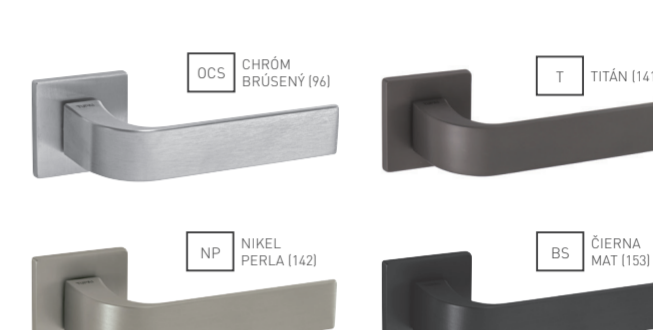

TI - CINTO - R 2732 5S

	Cena za set v €	bez DPH	s DPH
kf./kf. bez spodnej rozety	40,00	~~48,00~~	
kf./kf. + rozety BB	45,00	~~54,00~~	
kf./kf. + rozety PZ	45,00	~~54,00~~	
kf./kf. + rozety WC	50,00	~~60,00~~	

ŠTANDARDNÁ CENA

TI - CINTO - R 2732 5S

	Cena za set v €	bez DPH	s DPH
kf./kf. bez spodnej rozety	32,00	~~38,40~~	
kf./kf. + rozety BB	36,00	~~43,20~~	
kf./kf. + rozety PZ	36,00	~~43,20~~	
kf./kf. + rozety WC	40,00	~~48,00~~	

AKCIOVÁ CENA

TI - CINTO - HR 2732 5S

	Cena za set v €	bez DPH	s DPH
kf./kf. bez spodnej rozety	45,00	~~54,00~~	
kf./kf. + rozety BBQ	50,00	~~60,00~~	
kf./kf. + rozety PZ	50,00	~~60,00~~	
kf./kf. + rozety WC	55,00	~~66,00~~	

ŠTANDARDNÁ CENA

TI - CINTO - HR 2732 5S

	Cena za set v €	bez DPH	s DPH
kf./kf. bez spodnej rozety	36,00	~~43,20~~	
kf./kf. + rozety BBQ	40,00	~~48,00~~	
kf./kf. + rozety PZ	40,00	~~48,00~~	
kf./kf. + rozety WC	44,00	~~52,80~~	

AKCIOVÁ CENA