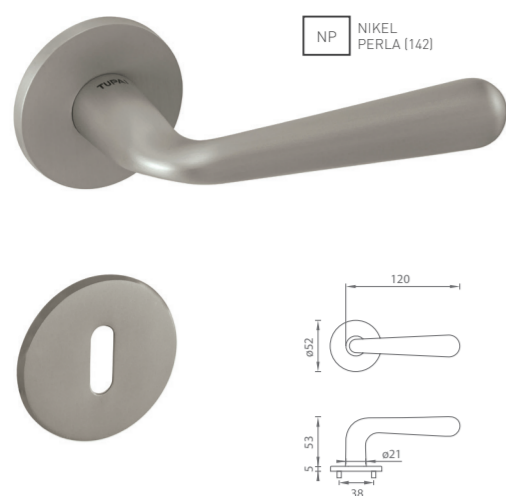

TI - BONA - R 293 5S

	Cena za set v €	bez DPH	s DPH
kf./kf. bez spodnej rozety	35,00	~~42,00~~	
kf./kf. + rozety BB	40,00	~~48,00~~	
kf./kf. + rozety PZ	40,00	~~48,00~~	
kf./kf. + rozety WC	45,00	~~54,00~~	

ŠTANDARDNÁ CENA

TI - BONA - R 293 5S

	Cena za set v €	bez DPH	s DPH
kf./kf. bez spodnej rozety	28,00	~~33,60~~	
kf./kf. + rozety BB	32,00	~~38,40~~	
kf./kf. + rozety PZ	32,00	~~38,40~~	
kf./kf. + rozety WC	36,00	~~43,20~~	

AKCIOVÁ CENA

TI - TARO - R 1977 5S

	Cena za set v €	bez DPH	s DPH
kf./kf. bez spodnej rozety	35,00	~~42,00~~	
kf./kf. + rozety BB	40,00	~~48,00~~	
kf./kf. + rozety PZ	40,00	~~48,00~~	
kf./kf. + rozety WC	45,00	~~54,00~~	

ŠTANDARDNÁ CENA

TI - TARO - R 1977 5S

	Cena za set v €	bez DPH	s DPH
kf./kf. bez spodnej rozety	28,00	~~33,60~~	
kf./kf. + rozety BB	32,00	~~38,40~~	
kf./kf. + rozety PZ	32,00	~~38,40~~	
kf./kf. + rozety WC	36,00	~~43,20~~	

AKCIOVÁ CENA