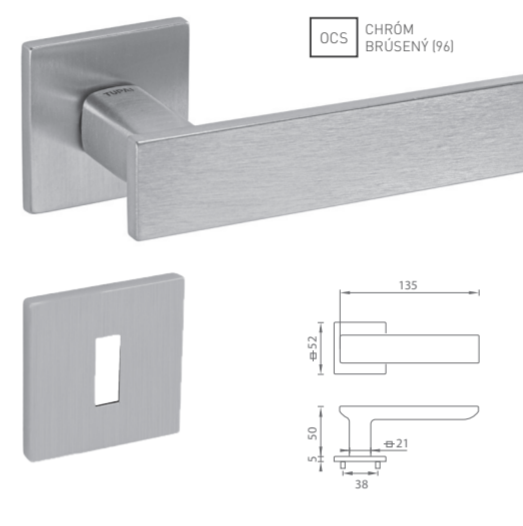

- **5** predĺžená záruka 5 rokov
- obsahuje vratný mechanizmus kľučky - pružinu
- rozeta s výstupkami (zabraňuje nežiadaniu pohybu rozety na dverách)
- súčasťou balenia je sada skrutiek na preskrutkovanie cez dvere

KOVANIA VYROBENÉ V PORTUGALSKU

MP KOVANIA | Bojnická 10
831 04 Bratislava
+421 2 444 555 85
mp@mp-kovania.sk

www.mp-kovania.sk | www.mpkatalogy.sk

2020

AKCIA -20%
TUPAI 5S LINE
KĽUČKY NA 5 MM ROZETÁCH

Chyby v tlači vyhradené.

MP KOVANIA TUPAI 5S LINE

TUPAI 5S

TUPAI 5S

TUPAI 5S LINE MP KOVANIA

TI - SQUARE - HR 2275 5S

	Cena za set v €	bez DPH	s DPH
kľ./kľ. bez spodnej rozety	45,00	~~54,00~~	54,00
kľ./kľ. + rozety BBQ	50,00	~~60,00~~	60,00
kľ./kľ. + rozety PZ	50,00	~~60,00~~	60,00
kľ./kľ. + rozety WC	55,00	~~66,00~~	66,00

ŠTANDARDNÁ CENA

TI - SQUARE - HR 2275 5S

	Cena za set v €	bez DPH	s DPH
kľ./kľ. bez spodnej rozety	36,00	43,20	43,20
kľ./kľ. + rozety BBQ	40,00	48,00	48,00
kľ./kľ. + rozety PZ	40,00	48,00	48,00
kľ./kľ. + rozety WC	44,00	52,80	52,80

AKCIOVÁ CENA

TI - LINHA2 - HR 2730 5S

	Cena za set v €	bez DPH	s DPH
kľ./kľ. bez spodnej rozety	45,00	~~54,00~~	54,00
kľ./kľ. + rozety BBQ	50,00	~~60,00~~	60,00
kľ./kľ. + rozety PZ	50,00	~~60,00~~	60,00
kľ./kľ. + rozety WC	55,00	~~66,00~~	66,00

ŠTANDARDNÁ CENA

TI - LINHA2 - HR 2730 5S

	Cena za set v €	bez DPH	s DPH
kľ./kľ. bez spodnej rozety	36,00	43,20	43,20
kľ./kľ. + rozety BBQ	40,00	48,00	48,00
kľ./kľ. + rozety PZ	40,00	48,00	48,00
kľ./kľ. + rozety WC	44,00	52,80	52,80

AKCIOVÁ CENA

MP KOVANIA TUPAI 5S LINE

TUPAI 5S

TUPAI 5S

TUPAI 5S LINE MP KOVANIA