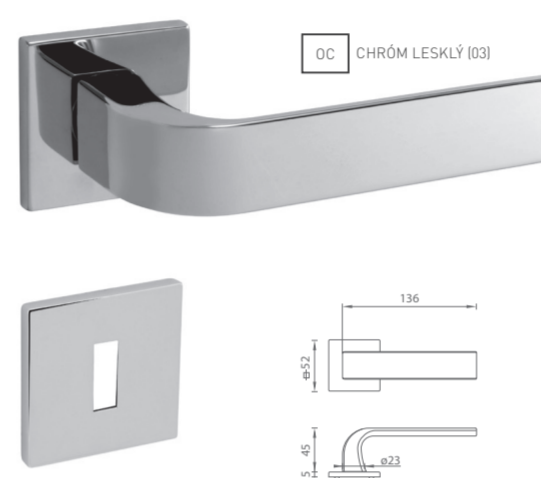

TI - CINTO - R 2732 5S

	Cena za set v €	bez DPH	s DPH
kf./kf. bez spodnej rozety	40,00	~~48,00~~	
kf./kf. + rozety BB	45,00	~~54,00~~	
kf./kf. + rozety PZ	45,00	~~54,00~~	
kf./kf. + rozety WC	50,00	~~60,00~~	

ŠTANDARDNÁ CENA

TI - CINTO - R 2732 5S

	Cena za set v €	bez DPH	s DPH
kf./kf. bez spodnej rozety	32,00	~~38,40~~	
kf./kf. + rozety BB	36,00	~~43,20~~	
kf./kf. + rozety PZ	36,00	~~43,20~~	
kf./kf. + rozety WC	40,00	~~48,00~~	

AKCIOVÁ CENA

TI - CINTO - HR 2732 5S

	Cena za set v €	bez DPH	s DPH
kf./kf. bez spodnej rozety	45,00	~~54,00~~	
kf./kf. + rozety BBQ	50,00	~~60,00~~	
kf./kf. + rozety PZ	50,00	~~60,00~~	
kf./kf. + rozety WC	55,00	~~66,00~~	

ŠTANDARDNÁ CENA

TI - CINTO - HR 2732 5S

	Cena za set v €	bez DPH	s DPH
kf./kf. bez spodnej rozety	36,00	~~43,20~~	
kf./kf. + rozety BBQ	40,00	~~48,00~~	
kf./kf. + rozety PZ	40,00	~~48,00~~	
kf./kf. + rozety WC	44,00	~~52,80~~	

AKCIOVÁ CENA