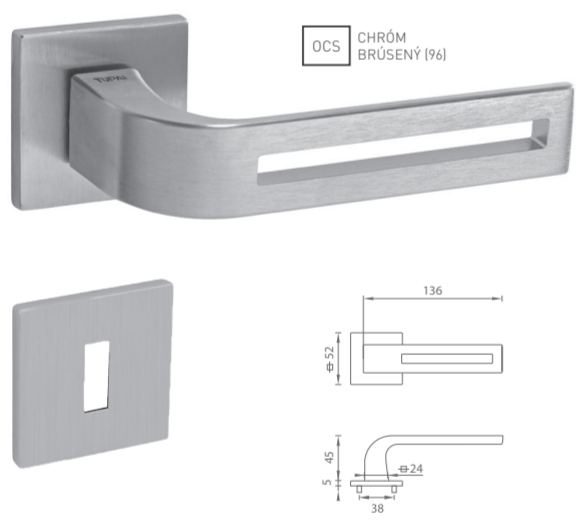

TI - CINTO2 - HR 3044 5S

	Cena za set v €	bez DPH	s DPH
kľ./kľ. bez spodnej rozety	45,00	~~54,00~~	54,00
kľ./kľ. + rozety BBQ	50,00	~~60,00~~	60,00
kľ./kľ. + rozety PZ	50,00	~~60,00~~	60,00
kľ./kľ. + rozety WC	55,00	~~66,00~~	66,00

ŠTANDARDNÁ CENA

TI - CINTO2 - HR 3044 5S

	Cena za set v €	bez DPH	s DPH
kľ./kľ. bez spodnej rozety	36,00	43,20	43,20
kľ./kľ. + rozety BBQ	40,00	48,00	48,00
kľ./kľ. + rozety PZ	40,00	48,00	48,00
kľ./kľ. + rozety WC	44,00	52,80	52,80

AKCIOVÁ CENA

TI - MAYA - HR 3033 5S

	Cena za set v €	bez DPH	s DPH
kľ./kľ. bez spodnej rozety	45,00	~~54,00~~	54,00
kľ./kľ. + rozety BBQ	50,00	~~60,00~~	60,00
kľ./kľ. + rozety PZ	50,00	~~60,00~~	60,00
kľ./kľ. + rozety WC	55,00	~~66,00~~	66,00

ŠTANDARDNÁ CENA

TI - MAYA - HR 3033 5S

	Cena za set v €	bez DPH	s DPH
kľ./kľ. bez spodnej rozety	36,00	43,20	43,20
kľ./kľ. + rozety BBQ	40,00	48,00	48,00
kľ./kľ. + rozety PZ	40,00	48,00	48,00
kľ./kľ. + rozety WC	44,00	52,80	52,80

AKCIOVÁ CENA

MP KOVANIA TUPAI 5S LINE

TUPAI 5S

TUPAI 5S

TUPAI 5S LINE MP KOVANIA