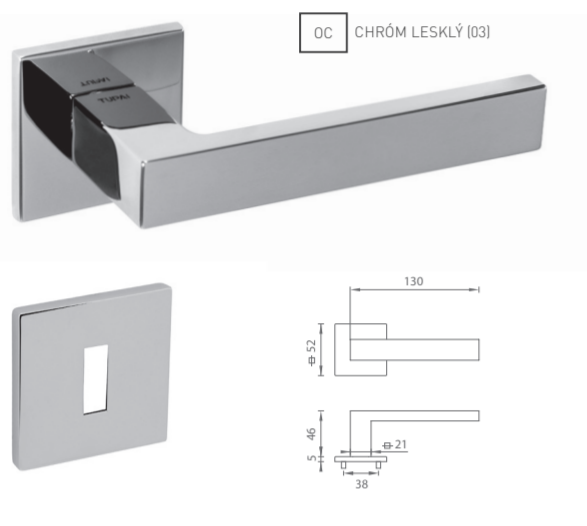

- **5** predĺžená záruka 5 rokov
- obsahuje vratný mechanizmus kľučky - pružinu
- rozeta s výstupkami (zabraňuje nežiadaniu pohybu rozety na dverách)
- súčasťou balenia je sada skrutiek na preskrutkovanie cez dvere

KOVANIA VYROBENÉ V PORTUGALSKU

MP KOVANIA | Bojnická 10
831 04 Bratislava
+421 2 444 555 85
mp@mp-kovania.sk

www.mp-kovania.sk | www.mpkatalogy.sk

2020

AKCIA -20%
TUPAI 5S LINE
KĽUČKY NA 5 MM ROZETÁCH

Chyby v tlači vyhradené.

MP KOVANIA TUPAI 5S LINE

TUPAI 5S

TUPAI 5S

TUPAI 5S LINE MP KOVANIA

TI - SQUARE - HR 2275 5S

	Cena za set v €	bez DPH	s DPH
kľ./kľ. bez spodnej rozety	45,00	~~54,00~~	54,00
kľ./kľ. + rozety BBQ	50,00	~~60,00~~	60,00
kľ./kľ. + rozety PZ	50,00	~~60,00~~	60,00
kľ./kľ. + rozety WC	55,00	~~66,00~~	66,00

ŠTANDARDNÁ CENA

TI - SQUARE - HR 2275 5S

	Cena za set v €	bez DPH	s DPH
kľ./kľ. bez spodnej rozety	36,00	43,20	43,20
kľ./kľ. + rozety BBQ	40,00	48,00	48,00
kľ./kľ. + rozety PZ	40,00	48,00	48,00
kľ./kľ. + rozety WC	44,00	52,80	52,80

AKCIOVÁ CENA

TI - LINHA2 - HR 2730 5S

	Cena za set v €	bez DPH	s DPH
kľ./kľ. bez spodnej rozety	45,00	~~54,00~~	54,00
kľ./kľ. + rozety BBQ	50,00	~~60,00~~	60,00
kľ./kľ. + rozety PZ	50,00	~~60,00~~	60,00
kľ./kľ. + rozety WC	55,00	~~66,00~~	66,00

ŠTANDARDNÁ CENA

TI - LINHA2 - HR 2730 5S

	Cena za set v €	bez DPH	s DPH
kľ./kľ. bez spodnej rozety	36,00	43,20	43,20
kľ./kľ. + rozety BBQ	40,00	48,00	48,00
kľ./kľ. + rozety PZ	40,00	48,00	48,00
kľ./kľ. + rozety WC	44,00	52,80	52,80

AKCIOVÁ CENA

MP KOVANIA TUPAI 5S LINE

TUPAI 5S

TUPAI 5S

TUPAI 5S LINE MP KOVANIA