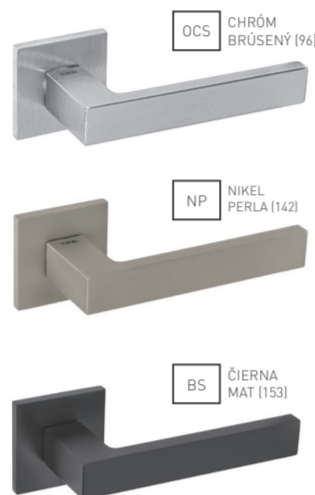

- **5** predĺžená záruka 5 rokov
- obsahuje vratný mechanizmus kľučky - pružinu
- rozeta s výstupkami (zabraňuje nežiadaniu pohybu rozety na dverách)
- súčasťou balenia je sada skrutiek na preskrutkovanie cez dvere

KOVANIA VYROBENÉ V PORTUGALSKU

MP KOVANIA | Bojnická 10
831 04 Bratislava
+421 2 444 555 85
mp@mp-kovania.sk

www.mp-kovania.sk | www.mpkatalogy.sk

2020

AKCIA -20%
TUPAI 5S LINE
KĽUČKY NA 5 MM ROZETÁCH

Chyby v tlači vyhradené.

MP KOVANIA TUPAI 5S LINE

TUPAI 5S

TUPAI 5S

TUPAI 5S LINE MP KOVANIA

TI - SQUARE - HR 2275 5S

	Cena za set v €	bez DPH	s DPH
kľ./kľ. bez spodnej rozety	45,00	~~54,00~~	54,00
kľ./kľ. + rozety BBQ	50,00	~~60,00~~	60,00
kľ./kľ. + rozety PZ	50,00	~~60,00~~	60,00
kľ./kľ. + rozety WC	55,00	~~66,00~~	66,00

ŠTANDARDNÁ CENA

TI - SQUARE - HR 2275 5S

	Cena za set v €	bez DPH	s DPH
kľ./kľ. bez spodnej rozety	36,00	43,20	43,20
kľ./kľ. + rozety BBQ	40,00	48,00	48,00
kľ./kľ. + rozety PZ	40,00	48,00	48,00
kľ./kľ. + rozety WC	44,00	52,80	52,80

AKCIOVÁ CENA

TI - LINHA2 - HR 2730 5S

	Cena za set v €	bez DPH	s DPH
kľ./kľ. bez spodnej rozety	45,00	~~54,00~~	54,00
kľ./kľ. + rozety BBQ	50,00	~~60,00~~	60,00
kľ./kľ. + rozety PZ	50,00	~~60,00~~	60,00
kľ./kľ. + rozety WC	55,00	~~66,00~~	66,00

ŠTANDARDNÁ CENA

TI - LINHA2 - HR 2730 5S

	Cena za set v €	bez DPH	s DPH
kľ./kľ. bez spodnej rozety	36,00	43,20	43,20
kľ./kľ. + rozety BBQ	40,00	48,00	48,00
kľ./kľ. + rozety PZ	40,00	48,00	48,00
kľ./kľ. + rozety WC	44,00	52,80	52,80

AKCIOVÁ CENA

MP KOVANIA TUPAI 5S LINE

TUPAI 5S

TUPAI 5S

TUPAI 5S LINE MP KOVANIA