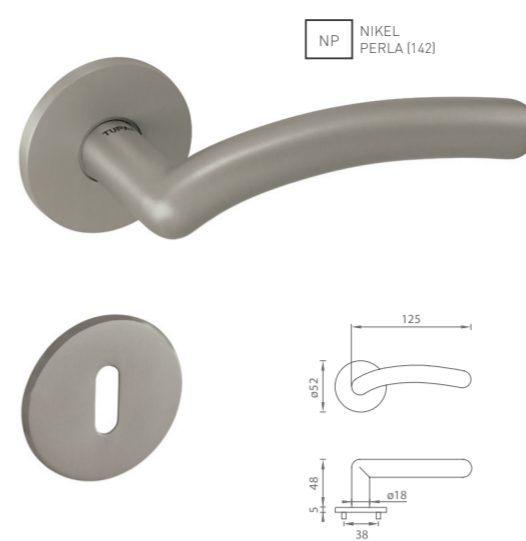

TI - BONA - R 293 5S

	Cena za set v €	bez DPH	s DPH
kf./kf. bez spodnej rozety	35,00	~~42,00~~	
kf./kf. + rozety BB	40,00	~~48,00~~	
kf./kf. + rozety PZ	40,00	~~48,00~~	
kf./kf. + rozety WC	45,00	~~54,00~~	

ŠTANDARDNÁ CENA

TI - BONA - R 293 5S

	Cena za set v €	bez DPH	s DPH
kf./kf. bez spodnej rozety	28,00	~~33,60~~	
kf./kf. + rozety BB	32,00	~~38,40~~	
kf./kf. + rozety PZ	32,00	~~38,40~~	
kf./kf. + rozety WC	36,00	~~43,20~~	

AKCIOVÁ CENA

TI - TARO - R 1977 5S

	Cena za set v €	bez DPH	s DPH
kf./kf. bez spodnej rozety	35,00	~~42,00~~	
kf./kf. + rozety BB	40,00	~~48,00~~	
kf./kf. + rozety PZ	40,00	~~48,00~~	
kf./kf. + rozety WC	45,00	~~54,00~~	

ŠTANDARDNÁ CENA

TI - TARO - R 1977 5S

	Cena za set v €	bez DPH	s DPH
kf./kf. bez spodnej rozety	28,00	~~33,60~~	
kf./kf. + rozety BB	32,00	~~38,40~~	
kf./kf. + rozety PZ	32,00	~~38,40~~	
kf./kf. + rozety WC	36,00	~~43,20~~	

AKCIOVÁ CENA