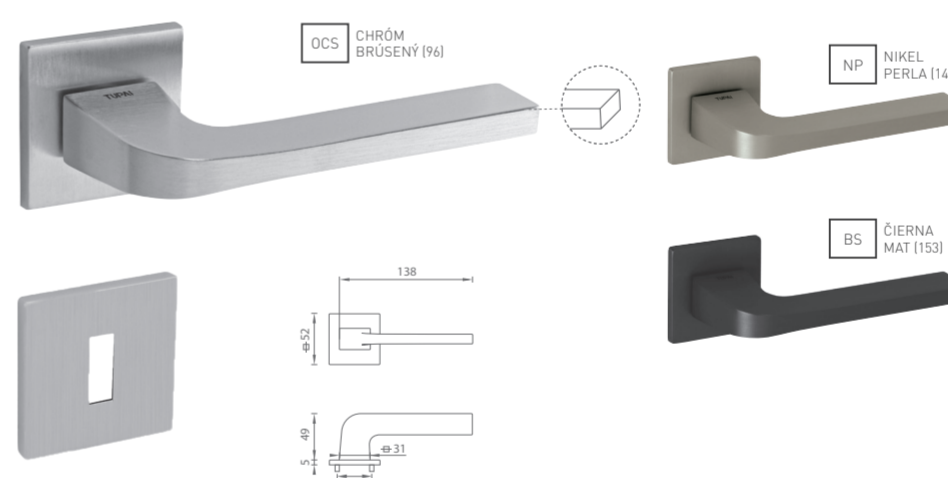

TI - SUPRA - R 3097 5S

	Cena za set v €	bez DPH	s DPH
kf./kf. bez spodnej rozety	40,00	~~48,00~~	
kf./kf. + rozety BB	45,00	~~54,00~~	
kf./kf. + rozety PZ	45,00	~~54,00~~	
kf./kf. + rozety WC	50,00	~~60,00~~	

ŠTANDARDNÁ CENA

TI - SUPRA - R 3097 5S

	Cena za set v €	bez DPH	s DPH
kf./kf. bez spodnej rozety	32,00	~~38,40~~	
kf./kf. + rozety BB	36,00	~~43,20~~	
kf./kf. + rozety PZ	36,00	~~43,20~~	
kf./kf. + rozety WC	40,00	~~48,00~~	

AKCIOVÁ CENA

TI - SUPRA - HR 3097 5S

	Cena za set v €	bez DPH	s DPH
kf./kf. bez spodnej rozety	45,00	~~54,00~~	
kf./kf. + rozety BBQ	50,00	~~60,00~~	
kf./kf. + rozety PZ	50,00	~~60,00~~	
kf./kf. + rozety WC	55,00	~~66,00~~	

ŠTANDARDNÁ CENA

TI - SUPRA - HR 3097 5S

	Cena za set v €	bez DPH	s DPH
kf./kf. bez spodnej rozety	36,00	~~43,20~~	
kf./kf. + rozety BBQ	40,00	~~48,00~~	
kf./kf. + rozety PZ	40,00	~~48,00~~	
kf./kf. + rozety WC	44,00	~~52,80~~	

AKCIOVÁ CENA