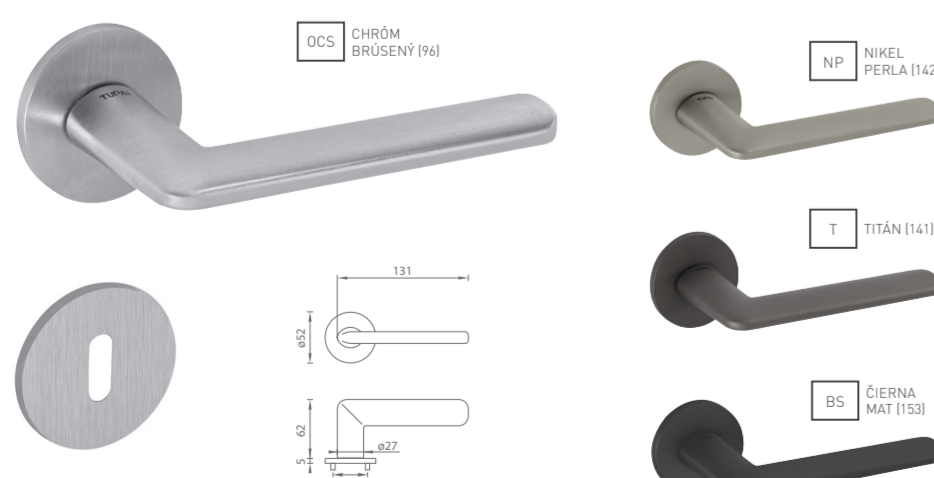

TI - ELIPTICA - R 3098 5S

	Cena za set v €	bez DPH	s DPH
kf./kf. bez spodnej rozety	40,00	~~48,00~~	
kf./kf. + rozety BB	45,00	~~54,00~~	
kf./kf. + rozety PZ	45,00	~~54,00~~	
kf./kf. + rozety WC	50,00	~~60,00~~	

ŠTANDARDNÁ CENA

TI - ELIPTICA - R 3098 5S

	Cena za set v €	bez DPH	s DPH
kf./kf. bez spodnej rozety	32,00	~~38,40~~	
kf./kf. + rozety BB	36,00	~~43,20~~	
kf./kf. + rozety PZ	36,00	~~43,20~~	
kf./kf. + rozety WC	40,00	~~48,00~~	

AKCIOVÁ CENA

TI - ELIPTICA - HR 3098 5S

	Cena za set v €	bez DPH	s DPH
kf./kf. bez spodnej rozety	45,00	~~54,00~~	
kf./kf. + rozety BBQ	50,00	~~60,00~~	
kf./kf. + rozety PZ	50,00	~~60,00~~	
kf./kf. + rozety WC	55,00	~~66,00~~	

ŠTANDARDNÁ CENA

TI - ELIPTICA - HR 3098 5S

	Cena za set v €	bez DPH	s DPH
kf./kf. bez spodnej rozety	36,00	~~43,20~~	
kf./kf. + rozety BBQ	40,00	~~48,00~~	
kf./kf. + rozety PZ	40,00	~~48,00~~	
kf./kf. + rozety WC	44,00	~~52,80~~	

AKCIOVÁ CENA