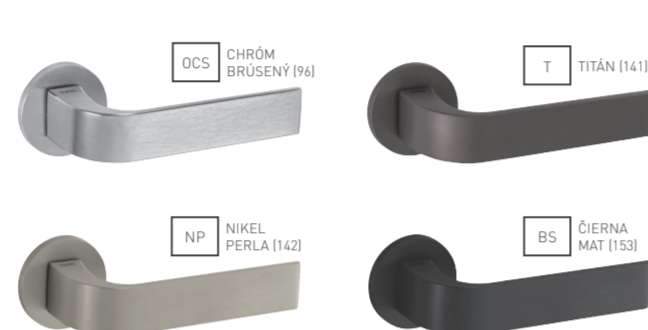

TI - CINTO - R 2732 5S

	Cena za set v €	bez DPH	s DPH
kf./kf. bez spodnej rozety	40,00	~~48,00~~	
kf./kf. + rozety BB	45,00	~~54,00~~	
kf./kf. + rozety PZ	45,00	~~54,00~~	
kf./kf. + rozety WC	50,00	~~60,00~~	

ŠTANDARDNÁ CENA

TI - CINTO - R 2732 5S

	Cena za set v €	bez DPH	s DPH
kf./kf. bez spodnej rozety	32,00	~~38,40~~	
kf./kf. + rozety BB	36,00	~~43,20~~	
kf./kf. + rozety PZ	36,00	~~43,20~~	
kf./kf. + rozety WC	40,00	~~48,00~~	

AKCIOVÁ CENA

TI - CINTO - HR 2732 5S

	Cena za set v €	bez DPH	s DPH
kf./kf. bez spodnej rozety	45,00	~~54,00~~	
kf./kf. + rozety BBQ	50,00	~~60,00~~	
kf./kf. + rozety PZ	50,00	~~60,00~~	
kf./kf. + rozety WC	55,00	~~66,00~~	

ŠTANDARDNÁ CENA

TI - CINTO - HR 2732 5S

	Cena za set v €	bez DPH	s DPH
kf./kf. bez spodnej rozety	36,00	~~43,20~~	
kf./kf. + rozety BBQ	40,00	~~48,00~~	
kf./kf. + rozety PZ	40,00	~~48,00~~	
kf./kf. + rozety WC	44,00	~~52,80~~	

AKCIOVÁ CENA