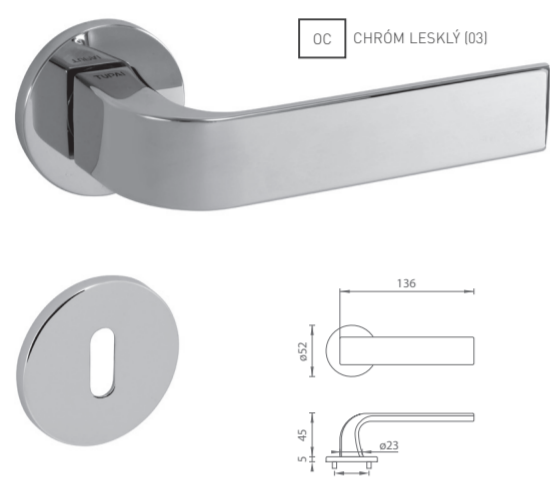

TI - CINTO - R 2732 5S

	Cena za set v €	bez DPH	s DPH
kf./kf. bez spodnej rozety	40,00	~~48,00~~	
kf./kf. + rozety BB	45,00	~~54,00~~	
kf./kf. + rozety PZ	45,00	~~54,00~~	
kf./kf. + rozety WC	50,00	~~60,00~~	

ŠTANDARDNÁ CENA

TI - CINTO - R 2732 5S

	Cena za set v €	bez DPH	s DPH
kf./kf. bez spodnej rozety	32,00	~~38,40~~	
kf./kf. + rozety BB	36,00	~~43,20~~	
kf./kf. + rozety PZ	36,00	~~43,20~~	
kf./kf. + rozety WC	40,00	~~48,00~~	

AKCIOVÁ CENA

TI - CINTO - HR 2732 5S

	Cena za set v €	bez DPH	s DPH
kf./kf. bez spodnej rozety	45,00	~~54,00~~	
kf./kf. + rozety BBQ	50,00	~~60,00~~	
kf./kf. + rozety PZ	50,00	~~60,00~~	
kf./kf. + rozety WC	55,00	~~66,00~~	

ŠTANDARDNÁ CENA

TI - CINTO - HR 2732 5S

	Cena za set v €	bez DPH	s DPH
kf./kf. bez spodnej rozety	36,00	~~43,20~~	
kf./kf. + rozety BBQ	40,00	~~48,00~~	
kf./kf. + rozety PZ	40,00	~~48,00~~	
kf./kf. + rozety WC	44,00	~~52,80~~	

AKCIOVÁ CENA