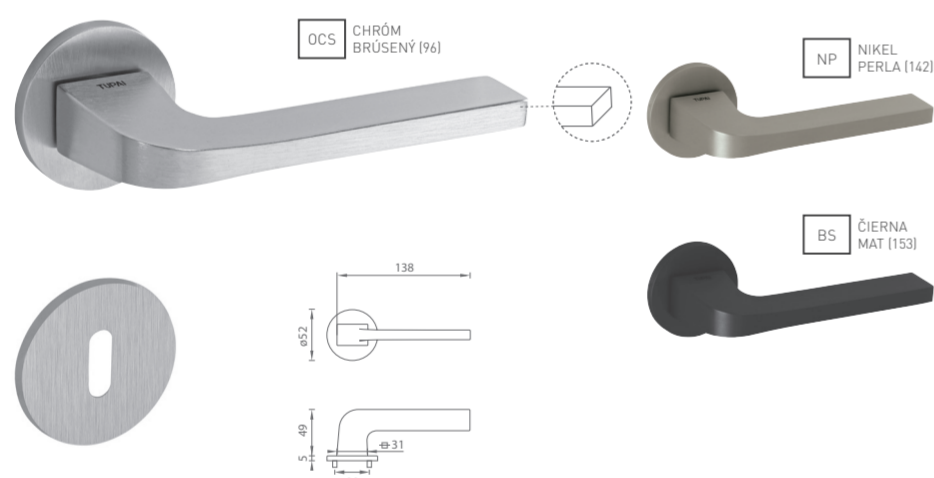

TI - SUPRA - R 3097 5S

	Cena za set v €	bez DPH	s DPH
kf./kf. bez spodnej rozety	40,00	~~48,00~~	
kf./kf. + rozety BB	45,00	~~54,00~~	
kf./kf. + rozety PZ	45,00	~~54,00~~	
kf./kf. + rozety WC	50,00	~~60,00~~	

ŠTANDARDNÁ CENA

TI - SUPRA - R 3097 5S

	Cena za set v €	bez DPH	s DPH
kf./kf. bez spodnej rozety	32,00	~~38,40~~	
kf./kf. + rozety BB	36,00	~~43,20~~	
kf./kf. + rozety PZ	36,00	~~43,20~~	
kf./kf. + rozety WC	40,00	~~48,00~~	

AKCIOVÁ CENA

TI - SUPRA - HR 3097 5S

	Cena za set v €	bez DPH	s DPH
kf./kf. bez spodnej rozety	45,00	~~54,00~~	
kf./kf. + rozety BBQ	50,00	~~60,00~~	
kf./kf. + rozety PZ	50,00	~~60,00~~	
kf./kf. + rozety WC	55,00	~~66,00~~	

ŠTANDARDNÁ CENA

TI - SUPRA - HR 3097 5S

	Cena za set v €	bez DPH	s DPH
kf./kf. bez spodnej rozety	36,00	~~43,20~~	
kf./kf. + rozety BBQ	40,00	~~48,00~~	
kf./kf. + rozety PZ	40,00	~~48,00~~	
kf./kf. + rozety WC	44,00	~~52,80~~	

AKCIOVÁ CENA