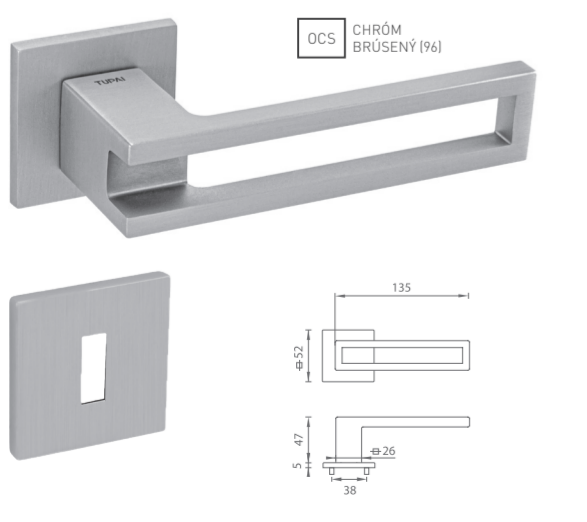

TI - BURACO 3 - HR 3036 5S

	Cena za set v €	bez DPH	s DPH
kľ./kľ. bez spodnej rozety	45,00	~~54,00~~	54,00
kľ./kľ. + rozety BBQ	50,00	~~60,00~~	60,00
kľ./kľ. + rozety PZ	50,00	~~60,00~~	60,00
kľ./kľ. + rozety WC	55,00	~~66,00~~	66,00

ŠTANDARDNÁ CENA

TI - BURACO 3 - HR 3036 5S

	Cena za set v €	bez DPH	s DPH
kľ./kľ. bez spodnej rozety	36,00	43,20	43,20
kľ./kľ. + rozety BBQ	40,00	48,00	48,00
kľ./kľ. + rozety PZ	40,00	48,00	48,00
kľ./kľ. + rozety WC	44,00	52,80	52,80

AKCIOVÁ CENA

TI - JUNIOR - HR 4140 5S

	Cena za set v €	bez DPH	s DPH
kľ./kľ. bez spodnej rozety	50,00	~~60,00~~	60,00
kľ./kľ. + rozety BBQ	55,00	~~66,00~~	66,00
kľ./kľ. + rozety PZ	55,00	~~66,00~~	66,00
kľ./kľ. + rozety WC	60,00	~~72,00~~	72,00

ŠTANDARDNÁ CENA

TI - JUNIOR - HR 4140 5S

	Cena za set v €	bez DPH	s DPH
kľ./kľ. bez spodnej rozety	40,00	48,00	48,00
kľ./kľ. + rozety BBQ	44,00	52,80	52,80
kľ./kľ. + rozety PZ	44,00	52,80	52,80
kľ./kľ. + rozety WC	48,00	57,60	57,60

AKCIOVÁ CENA