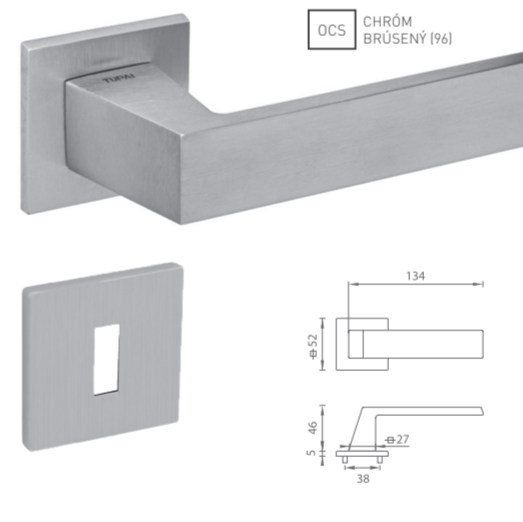

TI - CINTO2 - HR 3044 5S

	Cena za set v €	bez DPH	s DPH
kľ./kľ. bez spodnej rozety	45,00	~~54,00~~	54,00
kľ./kľ. + rozety BBQ	50,00	~~60,00~~	60,00
kľ./kľ. + rozety PZ	50,00	~~60,00~~	60,00
kľ./kľ. + rozety WC	55,00	~~66,00~~	66,00

ŠTANDARDNÁ CENA

TI - CINTO2 - HR 3044 5S

	Cena za set v €	bez DPH	s DPH
kľ./kľ. bez spodnej rozety	36,00	43,20	43,20
kľ./kľ. + rozety BBQ	40,00	48,00	48,00
kľ./kľ. + rozety PZ	40,00	48,00	48,00
kľ./kľ. + rozety WC	44,00	52,80	52,80

AKCIOVÁ CENA

TI - MAYA - HR 3033 5S

	Cena za set v €	bez DPH	s DPH
kľ./kľ. bez spodnej rozety	45,00	~~54,00~~	54,00
kľ./kľ. + rozety BBQ	50,00	~~60,00~~	60,00
kľ./kľ. + rozety PZ	50,00	~~60,00~~	60,00
kľ./kľ. + rozety WC	55,00	~~66,00~~	66,00

ŠTANDARDNÁ CENA

TI - MAYA - HR 3033 5S

	Cena za set v €	bez DPH	s DPH
kľ./kľ. bez spodnej rozety	36,00	43,20	43,20
kľ./kľ. + rozety BBQ	40,00	48,00	48,00
kľ./kľ. + rozety PZ	40,00	48,00	48,00
kľ./kľ. + rozety WC	44,00	52,80	52,80

AKCIOVÁ CENA

MP KOVANIA TUPAI 5S LINE

TUPAI 5S

TUPAI 5S

TUPAI 5S LINE MP KOVANIA