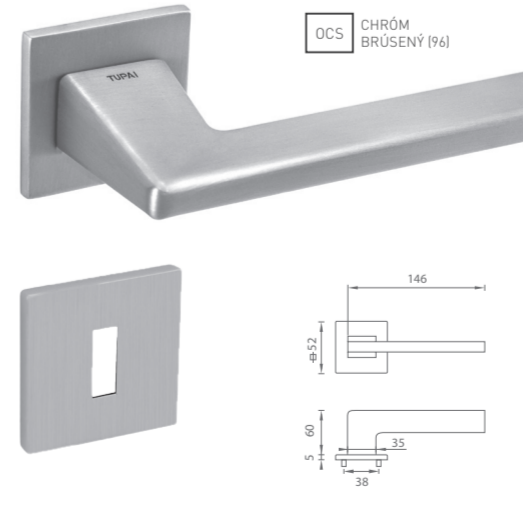

TI - BURACO 3 - HR 3036 5S

	Cena za set v €	bez DPH	s DPH
kľ./kľ. bez spodnej rozety	45,00	~~54,00~~	54,00
kľ./kľ. + rozety BBQ	50,00	~~60,00~~	60,00
kľ./kľ. + rozety PZ	50,00	~~60,00~~	60,00
kľ./kľ. + rozety WC	55,00	~~66,00~~	66,00

ŠTANDARDNÁ CENA

TI - BURACO 3 - HR 3036 5S

	Cena za set v €	bez DPH	s DPH
kľ./kľ. bez spodnej rozety	36,00	43,20	43,20
kľ./kľ. + rozety BBQ	40,00	48,00	48,00
kľ./kľ. + rozety PZ	40,00	48,00	48,00
kľ./kľ. + rozety WC	44,00	52,80	52,80

AKCIOVÁ CENA

TI - JUNIOR - HR 4140 5S

	Cena za set v €	bez DPH	s DPH
kľ./kľ. bez spodnej rozety	50,00	~~60,00~~	60,00
kľ./kľ. + rozety BBQ	55,00	~~66,00~~	66,00
kľ./kľ. + rozety PZ	55,00	~~66,00~~	66,00
kľ./kľ. + rozety WC	60,00	~~72,00~~	72,00

ŠTANDARDNÁ CENA

TI - JUNIOR - HR 4140 5S

	Cena za set v €	bez DPH	s DPH
kľ./kľ. bez spodnej rozety	40,00	48,00	48,00
kľ./kľ. + rozety BBQ	44,00	52,80	52,80
kľ./kľ. + rozety PZ	44,00	52,80	52,80
kľ./kľ. + rozety WC	48,00	57,60	57,60

AKCIOVÁ CENA