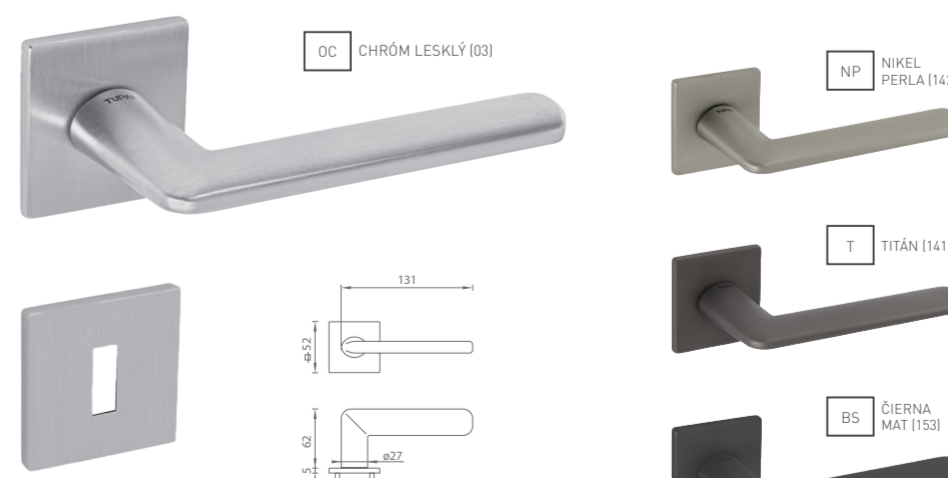

TI - ELIPTICA - R 3098 5S

	Cena za set v €	bez DPH	s DPH
kf./kf. bez spodnej rozety	40,00	~~48,00~~	
kf./kf. + rozety BB	45,00	~~54,00~~	
kf./kf. + rozety PZ	45,00	~~54,00~~	
kf./kf. + rozety WC	50,00	~~60,00~~	

ŠTANDARDNÁ CENA

TI - ELIPTICA - R 3098 5S

	Cena za set v €	bez DPH	s DPH
kf./kf. bez spodnej rozety	32,00	~~38,40~~	
kf./kf. + rozety BB	36,00	~~43,20~~	
kf./kf. + rozety PZ	36,00	~~43,20~~	
kf./kf. + rozety WC	40,00	~~48,00~~	

AKCIOVÁ CENA

TI - ELIPTICA - HR 3098 5S

	Cena za set v €	bez DPH	s DPH
kf./kf. bez spodnej rozety	45,00	~~54,00~~	
kf./kf. + rozety BBQ	50,00	~~60,00~~	
kf./kf. + rozety PZ	50,00	~~60,00~~	
kf./kf. + rozety WC	55,00	~~66,00~~	

ŠTANDARDNÁ CENA

TI - ELIPTICA - HR 3098 5S

	Cena za set v €	bez DPH	s DPH
kf./kf. bez spodnej rozety	36,00	~~43,20~~	
kf./kf. + rozety BBQ	40,00	~~48,00~~	
kf./kf. + rozety PZ	40,00	~~48,00~~	
kf./kf. + rozety WC	44,00	~~52,80~~	

AKCIOVÁ CENA