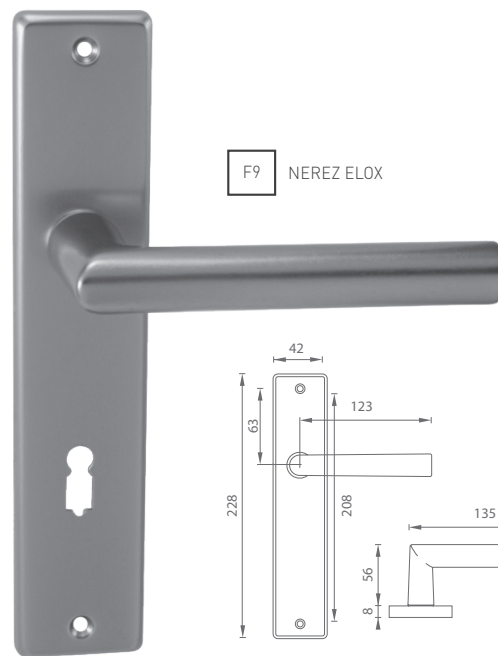

MP KOVANIA®

KOVANIA NA DVERE, STAVBY A NÁBYTOK

NOVÝ HLINÍKOVÝ MODEL
GI - FAVORIT TB

www.mp-kovania.sk

MP Kovania | Bojnická 10, 831 04, Bratislava

F1 PRÍRODNÝ ELOX

F9 NEREZ ELOX

GI - FAVORIT TB F1

		Cena za set v €	bez DPH	s DPH
kľ./kľ. bez otvoru		13,20	15,84	
kľ./kľ. s BB otvorom pre kľúč	 	13,20	15,84	
kľ./kľ. s PZ otvorom pre vložku	 	13,20	15,84	
kľ./kľ. s WC kľúčom	 	13,60	16,32	
guľa/kľ. s PZ otvorom pre vložku	 	15,20	18,24	