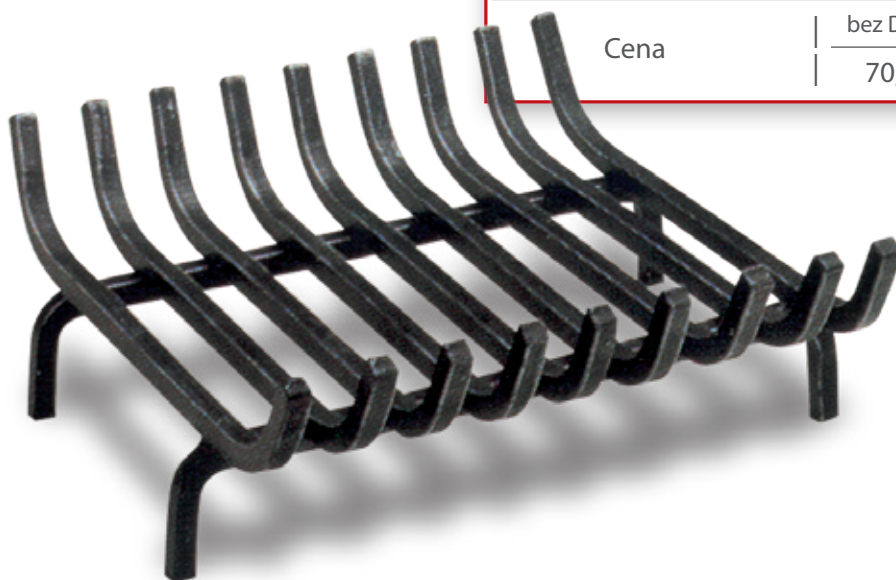

Krbové náradie CX - 90.933L

Povrch	nerez/drevo	
Rozmery / váha	73 cm 4,1 kg	
Počet prvkov	3 metlička, lopatka, kliešte	
Cena	bez DPH €	s DPH €
	190,00	228,00

séria nerez

Krbové náradie CX - 90.930L

Povrch	nerez/drevo	
Rozmery / váha	62 cm 5,9 kg	
Počet prvkov	4 metlička, lopatka, kutáč, kliešte	
Cena	bez DPH €	s DPH €
	218,00	261,60