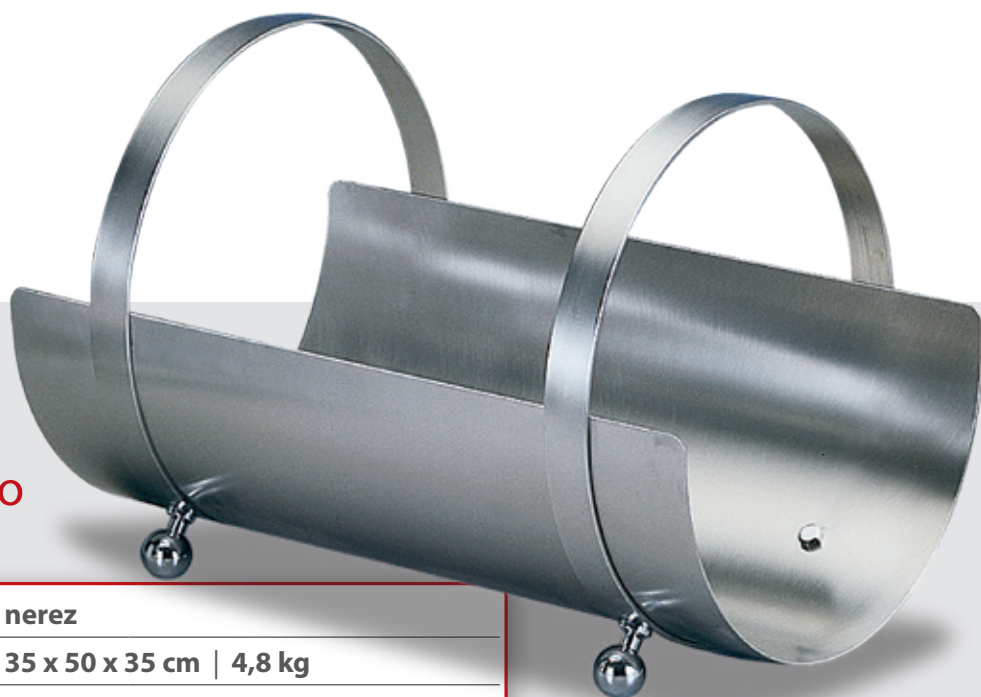

Kôš na drevo CX - 90.902

Povrch	|	nerez
Rozmery / váha	|	35 x 50 x 35 cm | 4,8 kg
Počet prvkov	|	1
Cena	|	bez DPH € s DPH €
	|	147,00 176,40