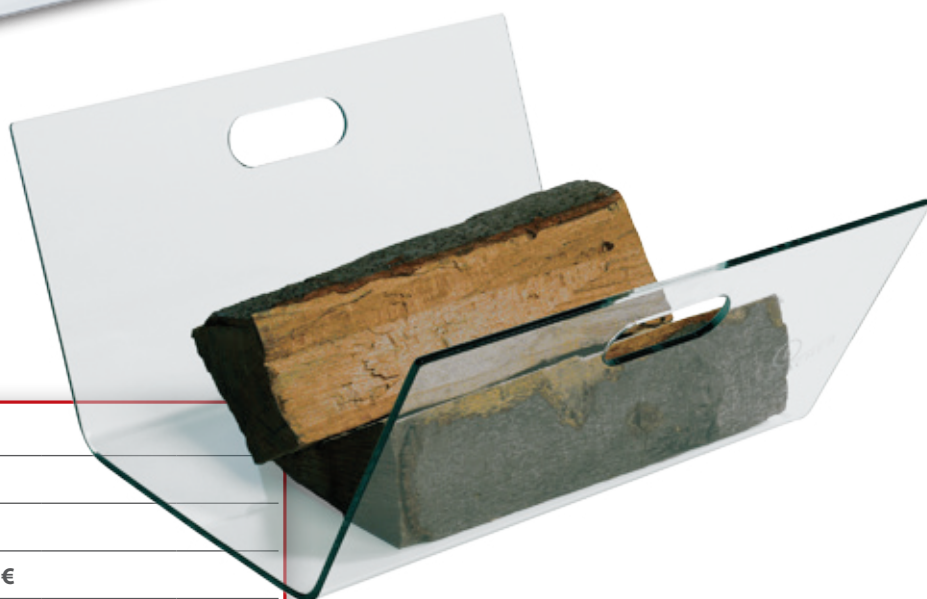

Sklenený kôš na drevo CX - 90.050V

Povrch	sklo	
Rozmery / váha	18 x 42 x 42 cm 4 kg	
Počet prvkov	1	
Cena	bez DPH €	s DPH €
	145,00	174,00

séria nerez

Sklenený kôš na drevo s úchytkami LR - 21.02.029.2

Povrch	sklo	
Rozmery	42 x 22 x 42 cm	
Počet prvkov	1	
Cena	bez DPH €	s DPH €
	127,00	152,40

Sklenená zástena s nerezovými nožičkami CX - 90.993

Povrch	nerez / sklo	
Rozmery / váha	50 x 65 cm 6,5 kg	
Počet prvkov	1	
Cena	bez DPH €	s DPH €
	147,50	177,00

Stojan so zápalkami CX - 90.951

Povrch	nerez	
Rozmery / váha	42 cm 1,5 kg	
Počet prvkov	1	
Cena	bez DPH €	s DPH €
	59,00	70,80