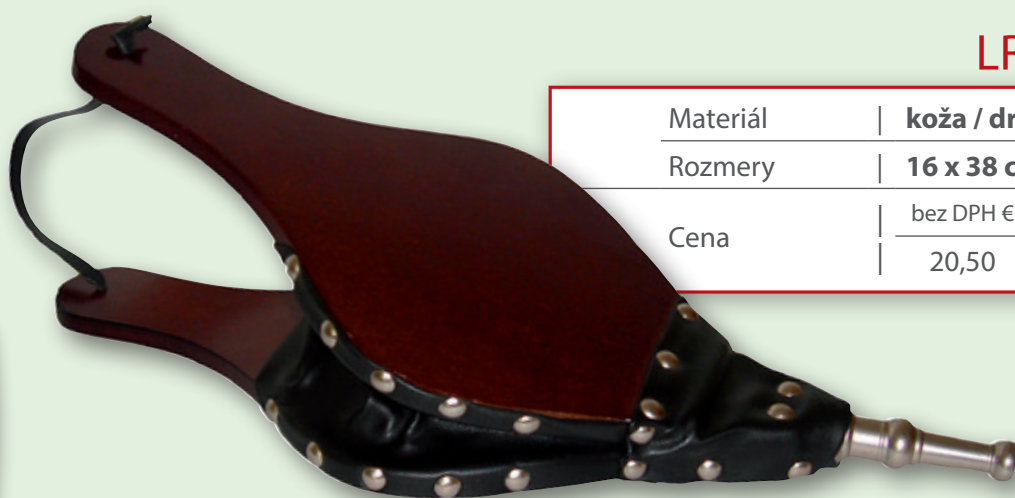

sklenené podložky

Filter na popol LR - 21.06.000.0

Objem	18 L	
Cena	bez DPH €	s DPH €
	32,00	38,40

Filter na popol s motorom LR - 21.06.006.0

Objem	18 L	
Cena	bez DPH €	s DPH €
	90,00	108,00

Dúchadlo LR - 21.02.719.2