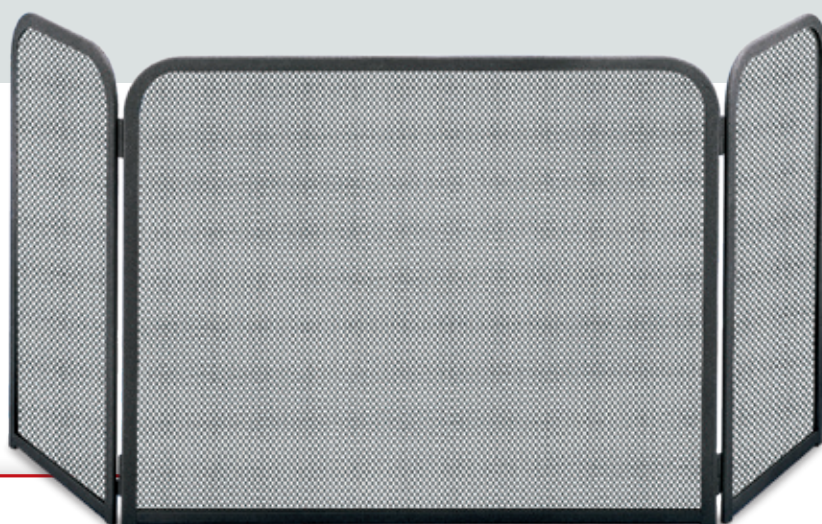

Zástena CX - 60.480

Povrch	| antracit	
Rozmery / váha	| 48x105 cm | 4 kg	
Počet prvkov	| 1	
Cena	bez DPH €	s DPH €
	82,00	98,40