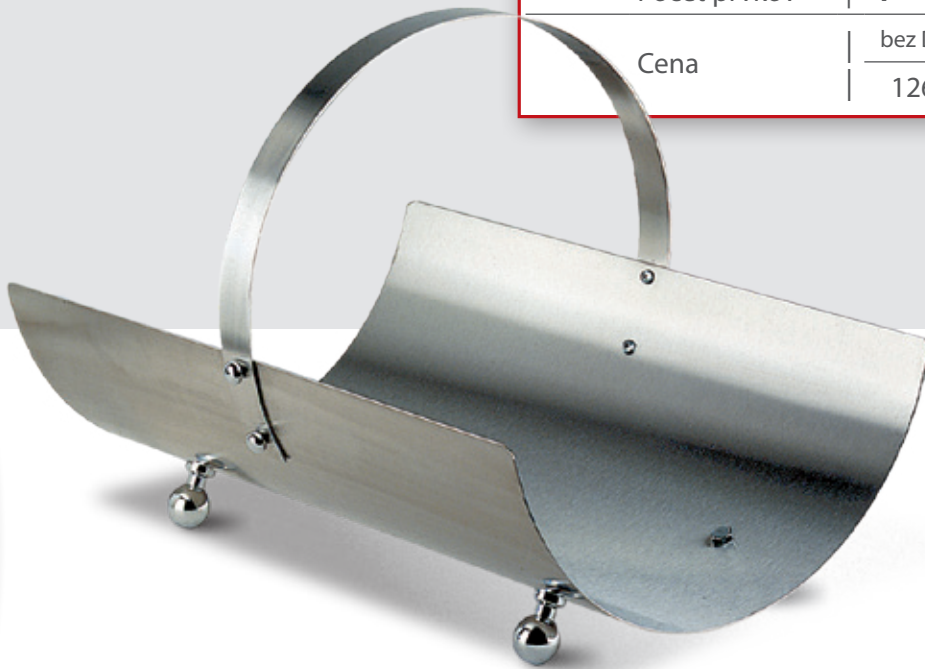

Kôš na drevo CX - 90.901

Povrch	| nerez	
Rozmery / váha	| 40 x 50 x 36 cm | 4 kg	
Počet prvkov	| 1	
Cena	bez DPH €	s DPH €
	126,50	151,80

séria nerez